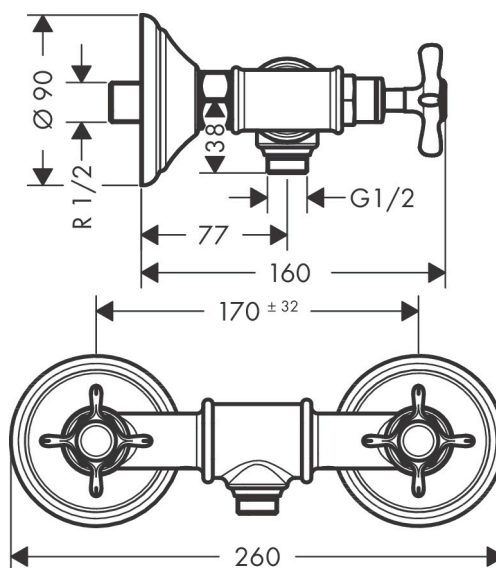

Varumärke	AXOR
Art. Namn	<b>AXOR Montreux</b> 2-grepps duschblandare 170cc
Art. Nr.	16560000
Ytskikt	krom
Pos	1

## Funktioner

- S-anlutningar
- stickmått: 170 ± 32 mm
- maximal flödesmängd vid 3 bar: 11 l/min
- keramikventiler varmt/kallt 180°
- backventil
- lämpad för genomströmningsberedare
- slanganslutning DN15
- ljudklass: II
- flödesklass: B
- PA-IX 16944/IIB