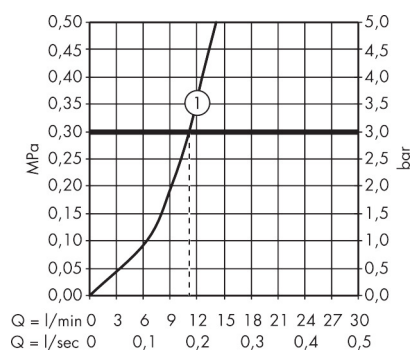

Flödesdiagram