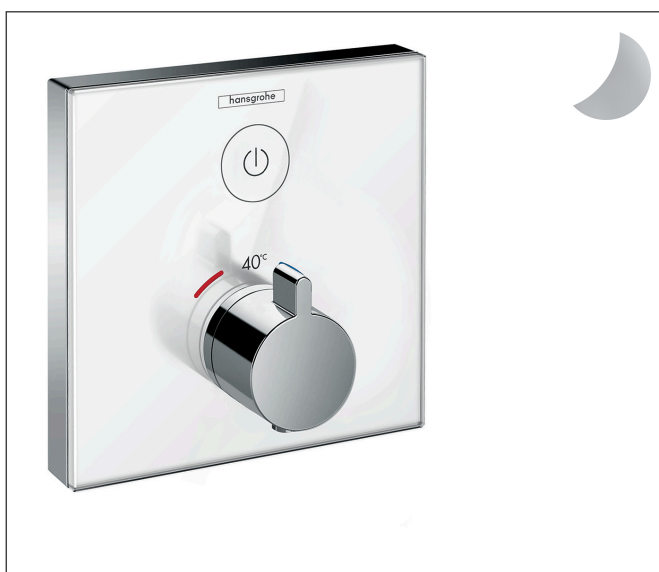

Varumärke	hansgrohe
Art. Namn	ShowerSelect Glass Termostat för inbyggnad 1 funktion
Art. Nr.	15737400
Ytskikt	Vit/Krom
Pos	1

Produktbild

Funktioner

- för 1 funktion
- Select-tryckknapp (på/av) för 1 funktion
- maximal flödesmängd vid 3 bar: 26,7 l/min
- termostatinsats, start/stopp ventil
- säkerhetsspärr vid 40°C
- temperaturbegränsning inställningsbar
- ljudklass: I
- flödesklass: C