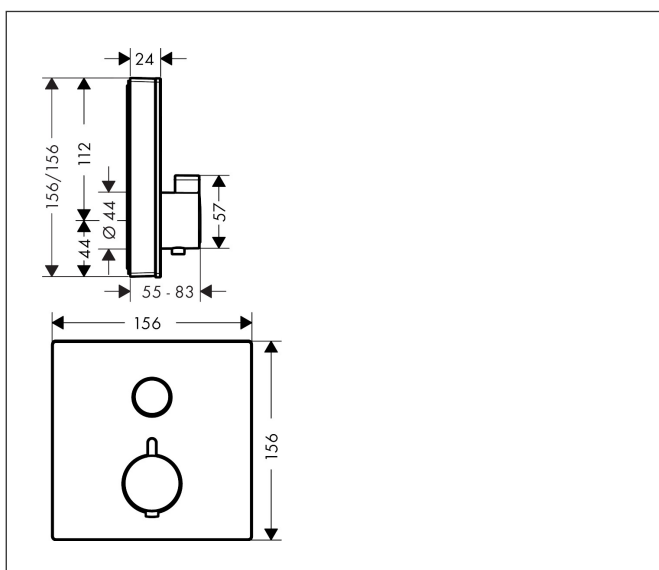

Varumärke	hansgrohe
Art. Namn	ShowerSelect Glass Termostat för inbyggnad 1 funktion
Art. Nr.	15737400
Ytskikt	Vit/Krom
Pos	1

Produktbild

Funktioner

- för 1 funktion
- Select-tryckknapp (på/av) för 1 funktion
- maximal flödesmängd vid 3 bar: 26,7 l/min
- termostatinsats, start/stopp ventil
- säkerhetsspärr vid 40°C
- temperaturbegränsning inställningsbar
- ljudklass: I
- flödesklass: C

Ritning

Teknologi

Koder/standarder

- PA-IX 28413/IC