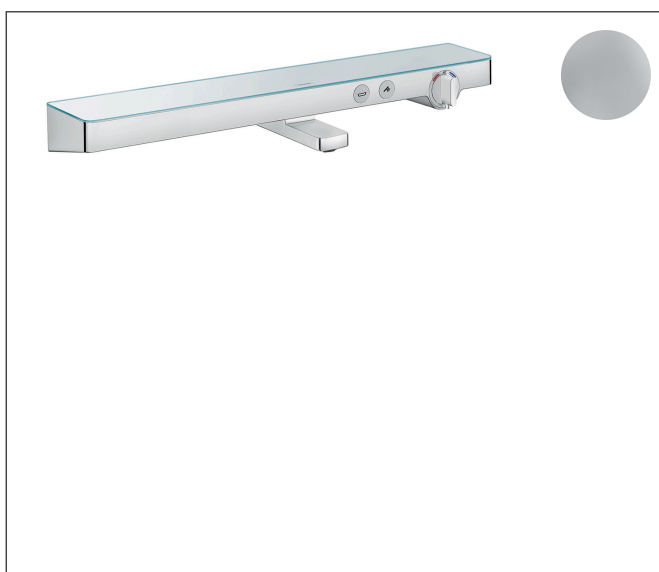

Varumärke	hansgrohe
Art. Namn	<b>ShowerTablet Select</b> Kar-/duschtermostat 700 (monteras med väggdosa)
Art. Nr.	13183000
Ytskikt	Krom
Pos	1

## Produktbild

## Funktioner

- överhäng 192 mm
- för 2 funktioner
- samtidig användning av 2 funktioner
- stickmått: 150 ± 18 mm
- CoolContact termostat: Förhindrar att höljet värms upp och gör det säkrare att duscha
- maximal flödesmängd vid 3 bar: 20 l/min
- flödesmängd för utloppspip vid 3 bar: 20 l/min
- flödesmängd för handdusch vid 3 bar: 15 l/min
- min. driftstryck: 1 bar
- max driftstryck: 10 bar
- start/stopp ventil, termostatinsats
- säkerhets spärr vid 40° C
- temperaturbegränsning inställningsbar
- med isolerade vattenslangar
- backventil
- med integrerad säkringskombination EN 1717
- med ljuddämpare
- material grepp: metall
- hylla i säkerhetsglas
- yta hylla: spegelglas
- ljudklass: II
- flödesklass: C, B
- smutsfilter ingår
- termostat levereras med knapparna handdusch och badkar