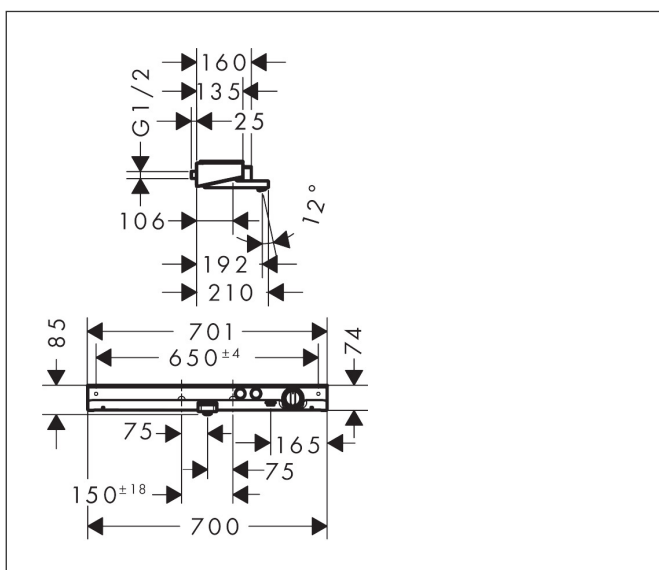

Ritning

Teknologi

Koder/standarder

- PIX 29758/IICB