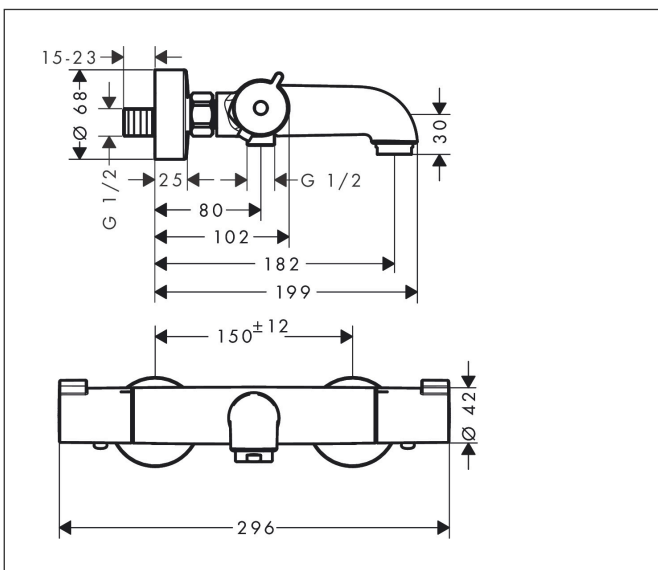

Varumärke	hansgrohe
Art. Namn	Ecostat Kar-/duschermostat 1001 CL med S-anlutningar och väggkåpor 150cc
Art. Nr.	13201000
Ytskikt	Krom
Pos	1

Produktbild

Funktioner

- överhäng 182 mm
- för 2 funktioner
- stickmått: 150 cc ± 12 mm
- stråltyp i blandare: normalstråle
- maximal flödesmängd vid 3 bar: 20 l/min
- flödesmängd för utloppspip vid 3 bar: 20 l/min
- flödesmängd för handdusch vid 3 bar: 16 l/min
- min. driftstryck: 1 bar
- max driftstryck: 10 bar
- termostatsats, av-/omställningsventil
- säkerhetsspärr vid 40 °C
- temperaturbegränsning inställningsbar
- backventil
- med ljuddämpare
- material grepp: metall
- ljudklass: II
- flödesklass: C, A
- smutsfilter ingår

Ritning

Teknologi