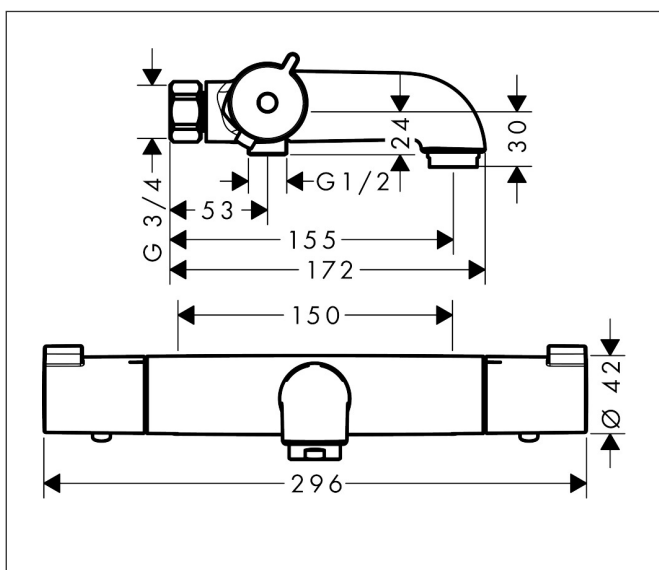

Varumärke	hansgrohe
Art. Namn	Ecostat 1001 CL Kar-/duschtermostat 150cc
Art. Nr.	13214000
Ytskikt	Krom
Pos	1

Produktbild

Funktioner

- överhäng 156 mm
- för 2 funktioner
- stickmått: 150 cc ± 12 mm
- stråltyp i blandare: normalstråle
- maximal flödesmängd vid 3 bar: 20 l/min
- flödesmängd för utloppspip vid 3 bar: 20 l/min
- flödesmängd för handdusch vid 3 bar: 17 l/min
- min. driftstryck: 1 bar
- max driftstryck: 10 bar
- termostatinsats, av-/omställningsventil
- säkerhetsspärr vid 40 °C
- temperaturbegränsning inställningsbar
- backventil
- smutsfilter ingår

Ritning

Teknologi