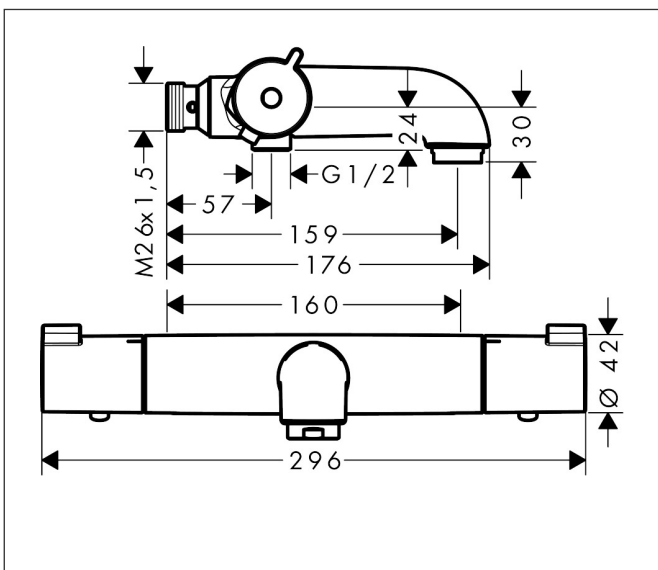

Varumärke	hansgrohe
Art. Namn	Ecostat Kar-/duschtermostat 1001 CL 160cc
Art. Nr.	13218000
Ytskikt	Krom
Pos	1

Produktbild

Funktioner

- överhäng 159 mm
- för 2 funktioner
- stickmått: 160 cc
- stråltyp i blandare: normalstråle
- maximal flödesmängd vid 3 bar: 20 l/min
- flödesmängd för utloppspip vid 3 bar: 20 l/min
- flödesmängd för handdusch vid 3 bar: 17 l/min
- min. driftstryck: 1 bar
- max driftstryck: 10 bar
- termostatinsats, av-/omställningsventil
- säkerhetsspärr vid 40 °C
- temperaturbegränsning inställningsbar
- backventil
- smutsfilter ingår

Ritning

Teknologi