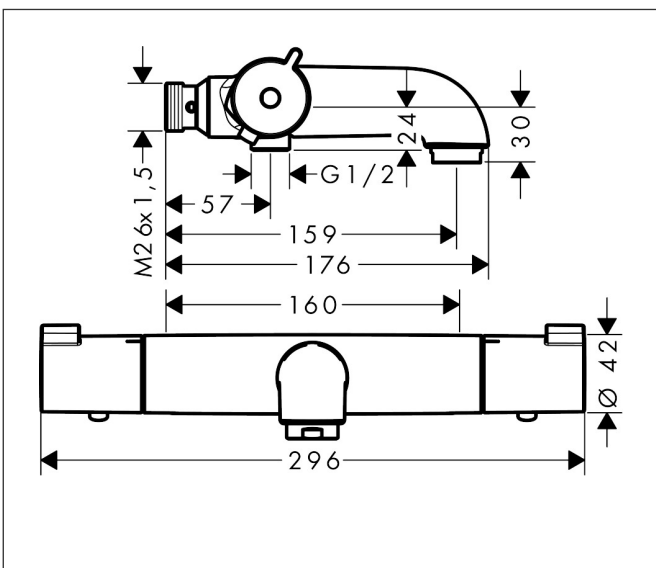

Ritning

Teknologi

Certifikat

Koder/standarder

- STA 1377
- STA 1554