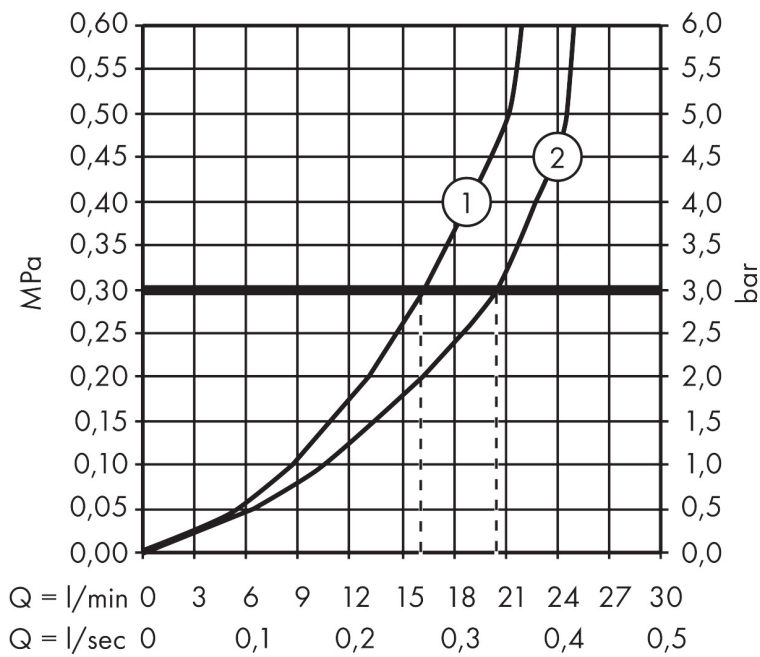

Varumärke hansgrohe
Art. Namn **MyFox** Kar-/duschtermostat 160cc
Art. Nr. 13165000
RSK-nr. 8362005
Ytskikt Krom
Pos 1

Flödesdiagram

1 Shower outlet with 1 B-resistance
2 Badkarskran