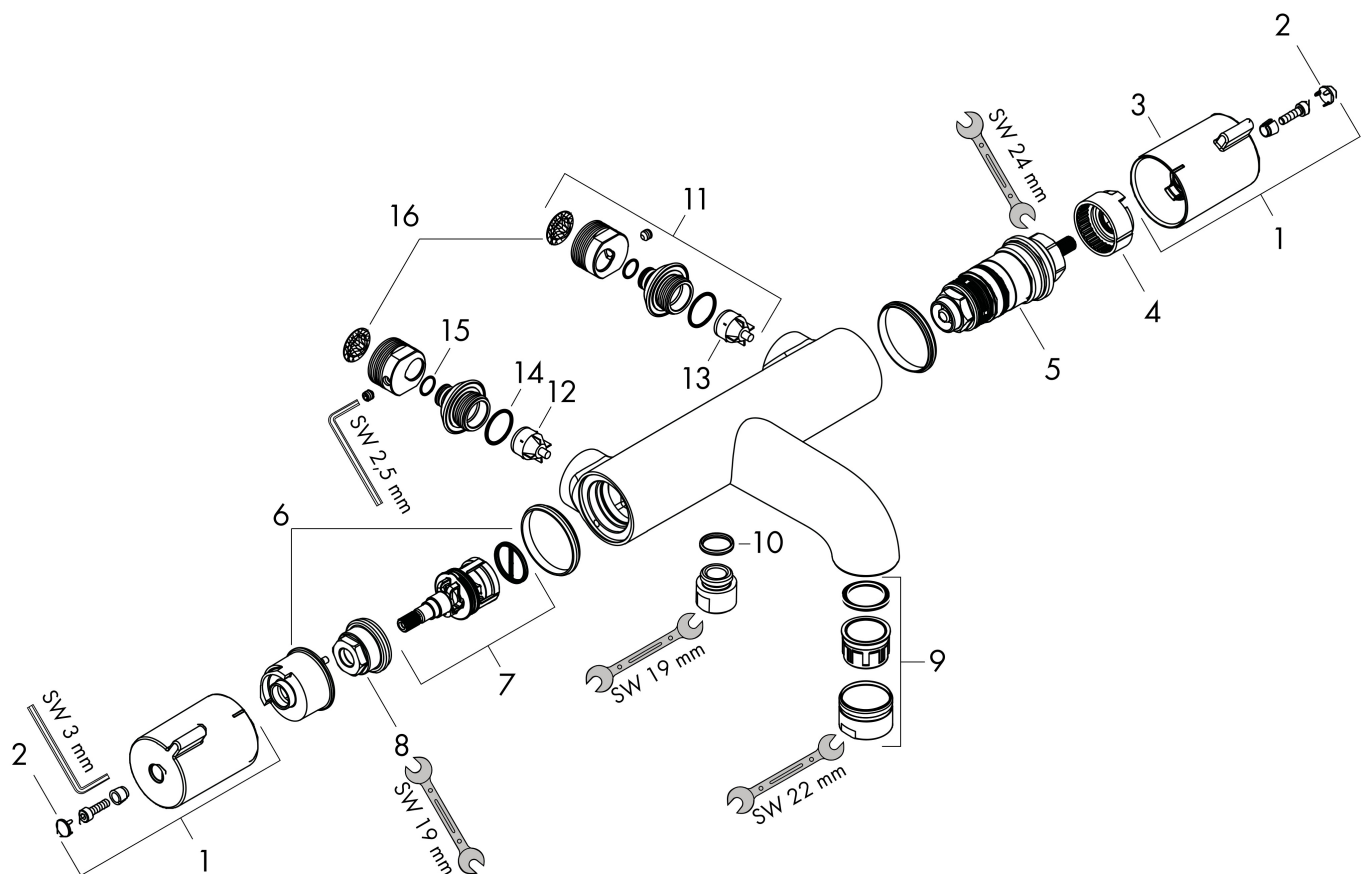

Varumärke	hansgrohe
Art. Namn	MyFox Kar-/duschtermostat 160cc
Art. Nr.	13165000
RSK-nr.	8362005
Ytskikt	Krom
Pos	1

Reservdelsritning för byggnadsår: >09/19