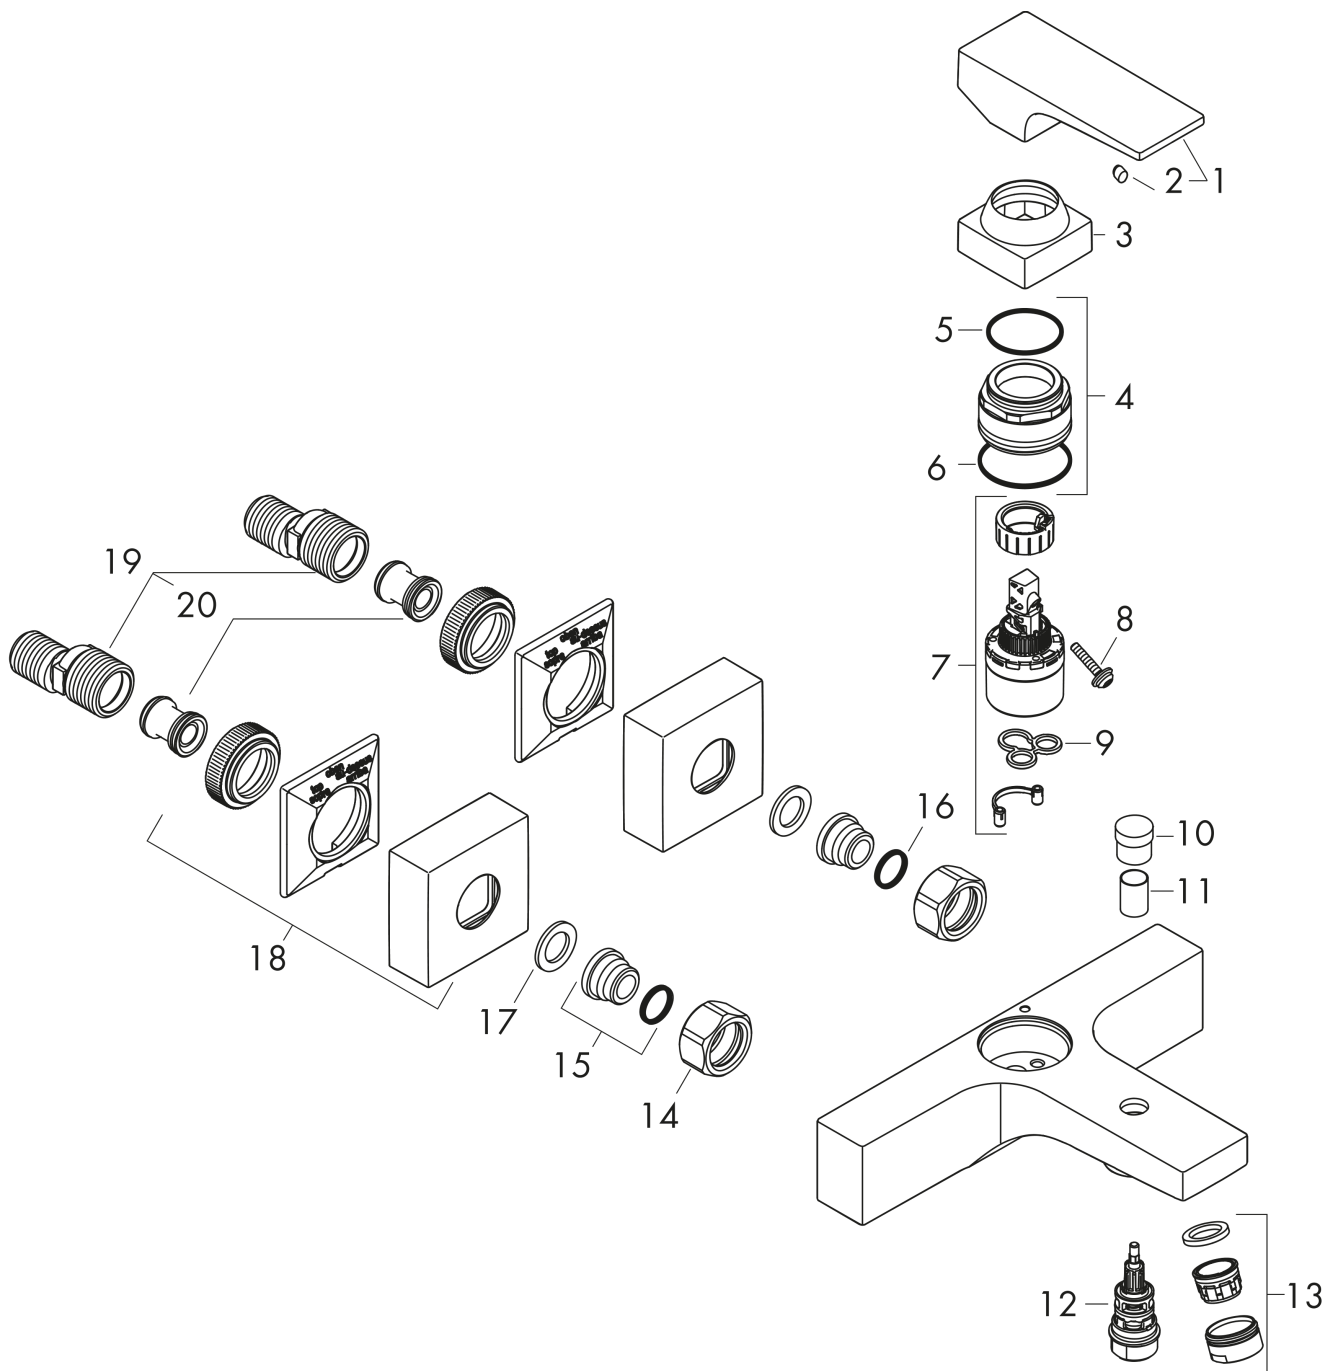

Metropol
1-grepps kar-/duschblandare
Ytskikt: krom Art.nr. : 32540000

Sprängritning

Tillverkningsår: >04/17

Metropol
1-grepps kar-/duschblandare
Ytskikt: krom Art.nr. : 32540000

Reservdelslista

Tillverkningsår: >04/17

Pos.	Produktdetaljer	Art.nr.	PC	PU
1	handle	93075000	0	1
2	screw cover	96338000	0	1
3	flange	93078000	0	1
4	nut	93079000	0	1
5	O-Ring 30x2	98186000	0	1
6	O-ring 33x1,5	98164000	0	1
7	cartridge, assy	92730000	0	1
8	locking screw for handle	95140000	0	1
9	seal	95008000	0	1
10	diverter knob	97981000	0	1
11	sleeve	97979000	0	1
12	selector	97978000	0	1
13	aerator M24x1 (30 l/min)	96512000	0	1
14	set of nuts	96157000	0	1
15	connecting thread	97220000	0	1
16	O-ring 15x2	98163000	0	1
17	filter packing	96922000	0	1
18	escutcheon	93077000	0	1
19	set of S-unions (±12 mm)	94140000	0	1
20	noise reduction	96429000	0	1