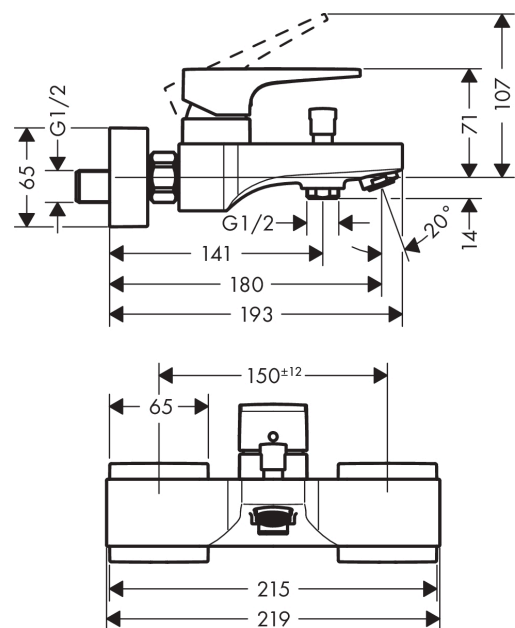

Metropol
1-grepps kar-/duschblandare
Ytskikt: krom Art.nr. : 32540000

Produktdetaljer

Produktinformation

- överhäng 180 mm
- anslutningstyp: S-anslutningar
- stickmått: 150 cc ± 12 mm
- stråltyp i blandare: normalstråle
- flödesmängd vid 3 bar: 22 l/min
- keramisk blandarsystem
- temperaturbegränsning inställningsbar
- med automatisk återställning
- skyddat mot återströmning
- med ljuddämpare
- lämpad för genomflödesvärmare
- Kiwa UK 1805711
- Kiwa K6161_Mechanical Mixers EN817
- Kiwa K6161_Mechanical Mixers EN817

Tekniska lösningar

Certificates

kiwa

Produktbild

Måttskiss