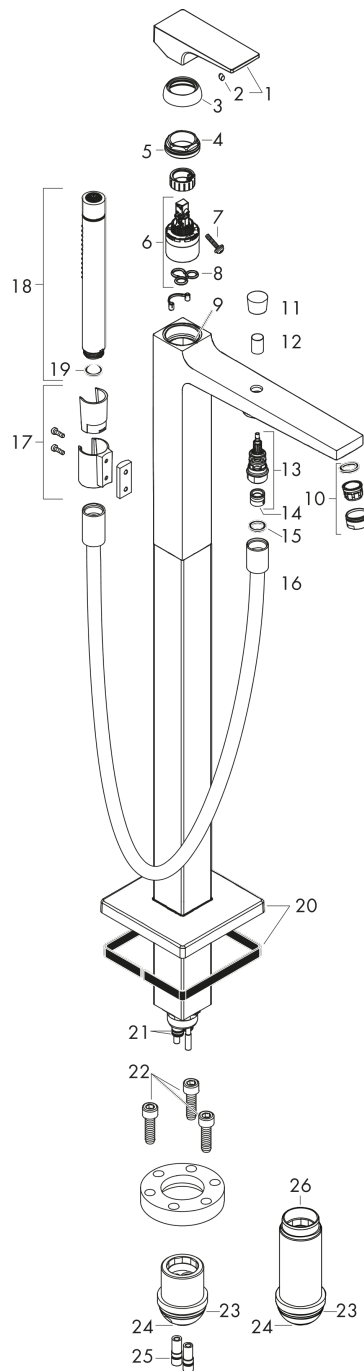

## Metropol 1-grepps badkarsblandare för golvmontering

Ytskikt: krom Art.nr. : 32532000

#### Produktinformation

- bestående av: 1-grepps badkarsblandare för golvmontering, pinnhanddusch, duschslang, duschhållare
- överhäng 235 mm
- anslutningstyp: inbyggnadsdel
- stråltyp i blandare: normalstråle
- stråltyp i handdusch: Mono
- flödesmängd vid 3 bar: 21 l/min
- keramisk blandarsystem
- temperaturbegränsning inställningsbar
- med automatisk återställning
- backventil
- OBS! inbyggnadsdel tillkommer

### Genomflödesprogram

**Metropol**  
**1-grepps badkarsblandare för golvmontering**  
 Ytskikt: krom Art.nr. : 32532000

**Sprängritning**

Tillverkningsår: >04/17

**Metropol**  
**1-grepps badkarsblandare för golvmontering**  
 Ytskikt: krom Art.nr. : 32532000

### Reservdelslista

Tillverkningsår: >04/17

Pos.	Produktdetaljer	Art.nr.	PC	PU
1	handle	93075000	0	1
2	screw cover	96338000	0	1
3	flange	97406000	0	1
4	nut	97209000	0	1
5	O-Ring 32x2	98193000	0	1
6	cartridge, assy	92730000	0	1
7	locking screw for handle	95140000	0	1
8	seal	95008000	0	1
9	O-ring 35x2	92604000	0	1
10	aerator M24x1 (30 l/min)	96512000	0	1
11	diverter knob	95284000	0	1
12	sleeve	97979000	0	1
13	selector	97978000	0	1
14	non return valve	97980000	0	1
15	seal	98058000	0	1
16	shower hose 1,25 m	28282000	0	1
17	shower holder, assy	96295000	0	1
18	handshower	28532000	0	1
19	filter packing	94246000	0	1
20	escutcheon	93245000	0	1
21	O-ring 9x1,5	98117000	0	1
22	hexagon socket screw M10x35	97670000	0	1
23	O-ring 44x2,5	98162000	0	1
24	O-ring 29x3	98371000	0	1
25	O-ring 7x2	98419000	0	1
26	extension set 60 mm	97686000	0	1
a	concealed item	10452180	0	1