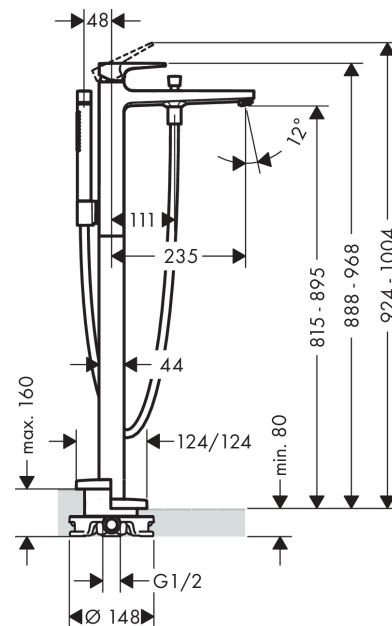

Metropol 1-grepps badkarsblandare för golvmontering

Ytskikt: krom Art.nr. : 32532000

Produktdetaljer

Produktinformation

- bestående av: 1-grepps badkarsblandare för golvmontering, pinnhanddusch, duschslang, duschhållare
- överhäng 235 mm
- anslutningstyp: inbyggnadsdel
- stråltyp i blandare: normalstråle
- stråltyp i handdusch: Mono
- flödesmängd vid 3 bar: 21 l/min
- keramisk blandarsystem
- temperaturbegränsning inställningsbar
- med automatisk återställning
- backventil
- OBS! inbyggnadsdel tillkommer

Tekniska lösningar

Certificates

Produktbild

Måttskiss

Genomflödesprogram