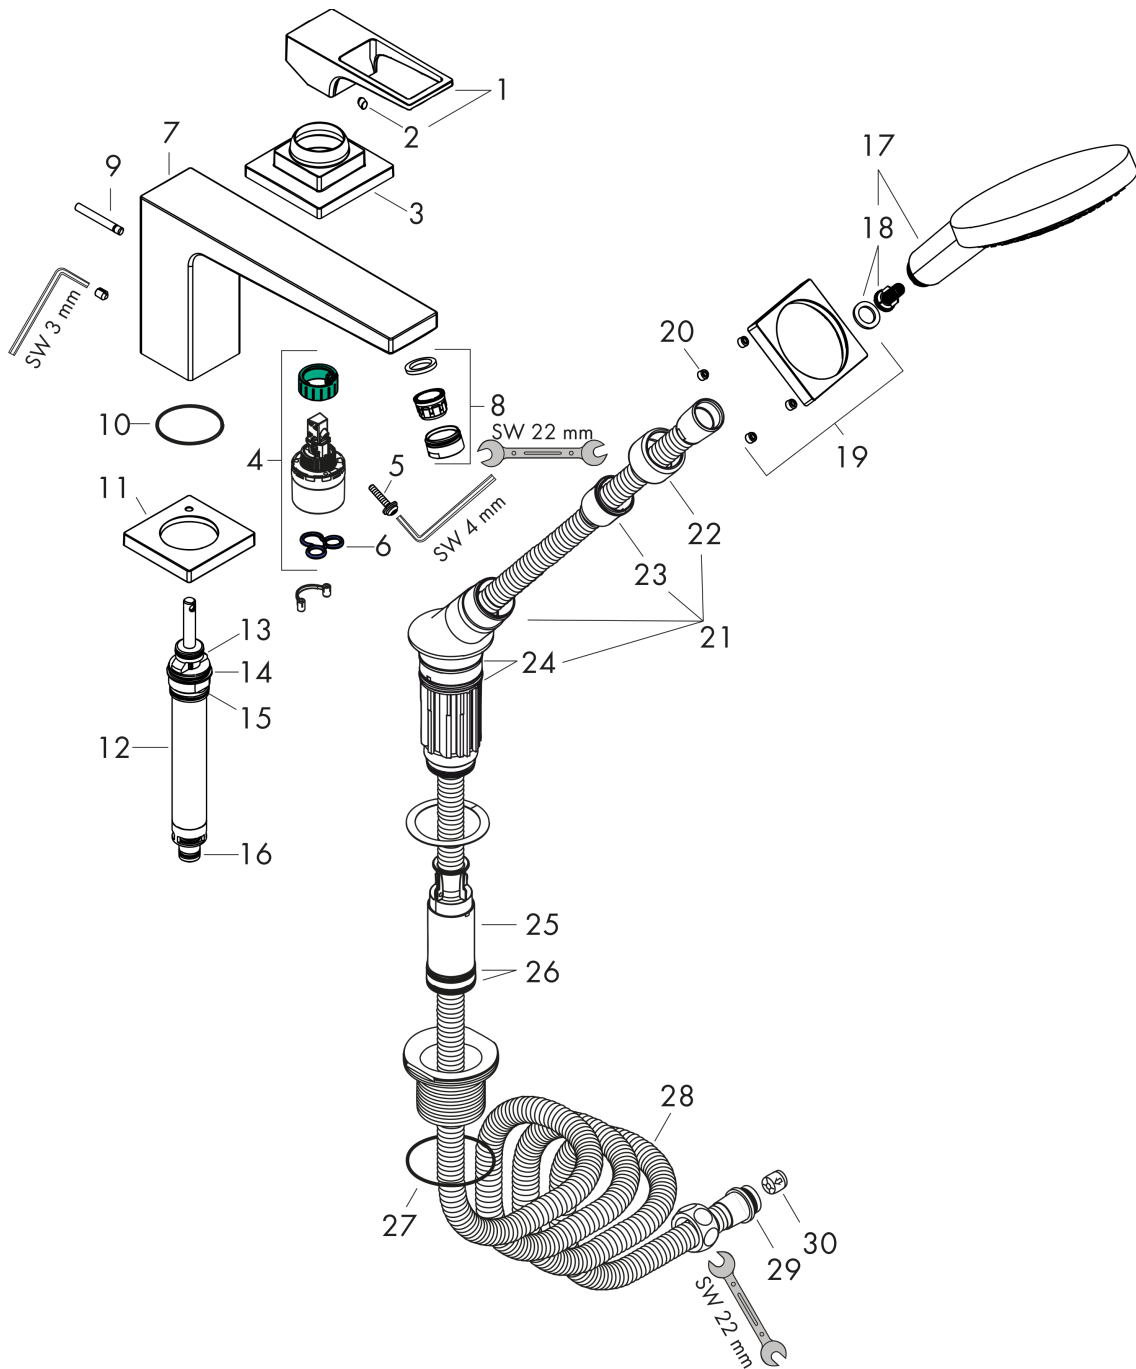

Metropol

3-håls 1-grepps badkarsblandare för karkant med bygelgrepp för montering med Secuflex

Ytskikt: krom Art.nr. : 74550000

Produktdetaljer

Produktinformation

- bestående av: 3-håls badkarsblandare för karkant, handdusch, duschslang, duschkållare
- överhäng 197 mm
- anslutningstyp: inbyggnadsdel
- stråltyp i blandare: normalstråle
- stråltyp i handdusch: Rain, RainAir, WhirlAir
- maximal utdragningslängd handdusch: 1,10 m
- flödesmängd vid 3 bar: 22 l/min
- keramisk blandarsystem
- temperaturbegränsning inställningsbar

Tekniska lösningar

Produktbild

Måttskiss

Genomflödesprogram

Metropol

3-håls 1-grepps badkarsblandare för karkant med bygelgrepp för montering med Secuflex

Ytskikt: krom Art.nr. : 74550000

Sprängritning

Tillverkningsår: >04/17

Metropol**3-håls 1-grepps badkarsblandare för karkant med bygelgrepp för montering med Secuflex**

Ytskikt: krom Art.nr. : 74550000

**Reservdelslista**

Tillverkningsår: >04/17

Pos.	Produktdetaljer	Art.nr.	PC	PU
1	handle	93076000	0	1
2	screw cover	96338000	0	1
3	escutcheon	93138000	0	1
4	cartridge, assy	92730000	0	1
5	locking screw for handle	95140000	0	1
6	seal	95008000	0	1
7	spout cpl.	93151000	0	1
8	aerator M24x1 (30 l/min)	96512000	0	1
9	diverter knob	98707000	0	1
10	O-ring 41x1,5	98168000	0	1
11	escutcheon for spout	93152000	0	1
12	selector assy	96775000	0	1
13	O-Ring 14x2,5	98189000	0	1
14	O-Ring 23x2,5	98183000	0	1
15	O-Ring 22x2	98185000	0	1
16	O-ring 9x2,5	98217000	0	1
17	handshower	26530000	0	1
18	filter insert	97708000	0	1
19	escutcheon for shower holder	93154000	0	1
20	screw cover	95704000	0	1
21	shower holder, assy	95996000	0	1
22	nut	97584000	0	1
23	insert for shower holder	96942000	0	1
24	O-ring 38x2	98396000	0	1
25	hose brake	98656000	0	1
26	O-Ring 28x2	98194000	0	1
27	O-ring 58x3	98202000	0	1
28	shower hose 2,00 m	94148000	0	1
29	O-ring 11x2	98127000	0	1
30	set of non return valves DW 15	94074000	0	1
a	concealed item	13437180	0	1