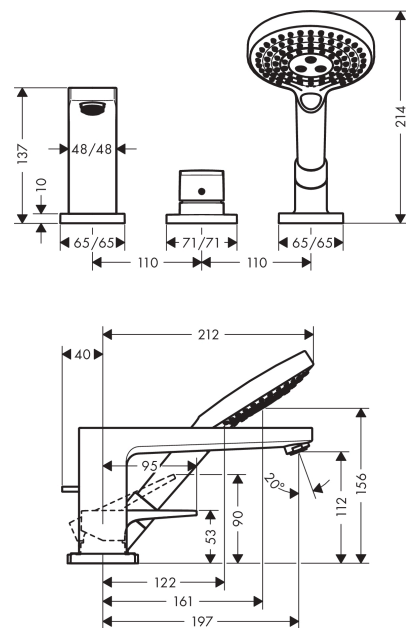

Metropol

3-håls 1-grepps badkarsblandare för karkant med bygelgrepp för montering med Secuflex

Ytskikt: krom Art.nr. : 74550000

Produktdetaljer

Produktinformation

- bestående av: 3-håls badkarsblandare för karkant, handdusch, duschslang, duschkållare
- överhäng 197 mm
- anslutningstyp: inbyggnadsdel
- stråltyp i blandare: normalstråle
- stråltyp i handdusch: Rain, RainAir, WhirlAir
- maximal utdragningslängd handdusch: 1,10 m
- flödesmängd vid 3 bar: 22 l/min
- keramisk blandarsystem
- temperaturbegränsning inställningsbar

Tekniska lösningar

Produktbild

Måttskiss

Genomflödesprogram

Metropol

3-håls 1-grepps badkarsblandare för karkant med bygelgrepp för montering med Secuflex

Ytskikt: krom Art.nr. : 74550000

Sprängritning

Tillverkningsår: >04/17

Metropol**3-håls 1-grepps badkarsblandare för karkant med bygelgrepp för montering med Secuflex**

Ytskikt: krom Art.nr. : 74550000

**Reservdelslista**

Tillverkningsår: >04/17

Pos.	Produktdetaljer	Art.nr.	PC	PU
1	handle	93076000	0	1
2	screw cover	96338000	0	1
3	escutcheon	93138000	0	1
4	cartridge, assy	92730000	0	1
5	locking screw for handle	95140000	0	1
6	seal	95008000	0	1
7	spout cpl.	93151000	0	1
8	aerator M24x1 (30 l/min)	96512000	0	1
9	diverter knob	98707000	0	1
10	O-ring 41x1,5	98168000	0	1
11	escutcheon for spout	93152000	0	1
12	selector assy	96775000	0	1
13	O-Ring 14x2,5	98189000	0	1
14	O-Ring 23x2,5	98183000	0	1
15	O-Ring 22x2	98185000	0	1
16	O-ring 9x2,5	98217000	0	1
17	handshower	26530000	0	1
18	filter insert	97708000	0	1
19	escutcheon for shower holder	93154000	0	1
20	screw cover	95704000	0	1
21	shower holder, assy	95996000	0	1
22	nut	97584000	0	1
23	insert for shower holder	96942000	0	1
24	O-ring 38x2	98396000	0	1
25	hose brake	98656000	0	1
26	O-Ring 28x2	98194000	0	1
27	O-ring 58x3	98202000	0	1
28	shower hose 2,00 m	94148000	0	1
29	O-ring 11x2	98127000	0	1
30	set of non return valves DW 15	94074000	0	1
a	concealed item	13437180	0	1