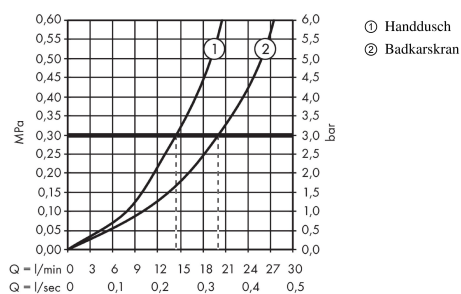

Tekniska lösningar

Produktbild

Måttskiss

Genomflödesprogram

Metropol

3-håls 1-grepps badkarsblandare för karkant med bygelgrepp för montering med Secuflex

Ytskikt: krom Art.nr. : 74550000

Sprängritning