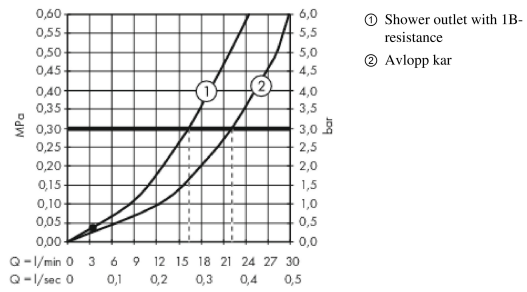

Tekniska lösningar

Certificates

kiwa

Produktbild

Måttskiss

Metropol
1-grepps kar-/duschblandare med bygelgrepp
 Ytskikt: krom Art.nr. : 74540000

Genomflödesprogram

Metropol
1-grepps kar-/duschblandare med bygelgrepp
 Ytskikt: krom Art.nr. : 74540000