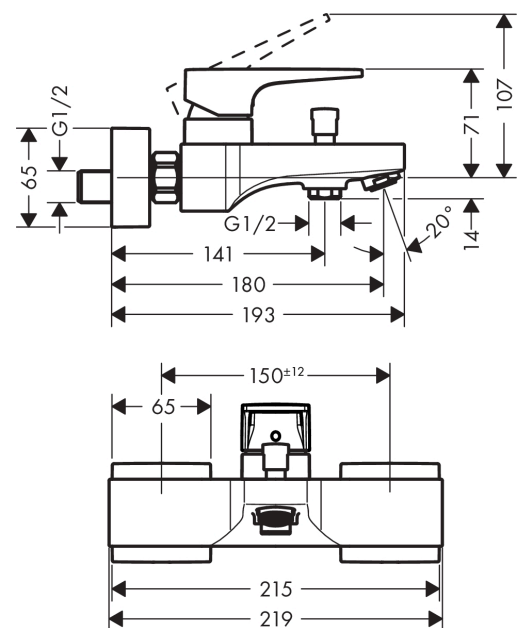

Metropol
1-grepps kar-/duschblandare med bygelgrepp
Ytskikt: krom Art.nr. : 74540000

Produktdetaljer

Produktinformation

- överhäng 180 mm
- anslutningstyp: S-anslutningar
- stickmått: 150 cc ± 12 mm
- stråltyp i blandare: normalstråle
- flödesmängd vid 3 bar: 22 l/min
- keramisk blandarsystem
- temperaturbegränsning inställningsbar
- med automatisk återställning
- skyddat mot återströmning
- med ljuddämpare
- lämpad för genomflödesvärmare
- Kiwa UK 1805711
- Kiwa K6161_Mechanical Mixers EN817
- Kiwa K6161_Mechanical Mixers EN817

Tekniska lösningar

Certificates

kiwa

Produktbild

Måttskiss