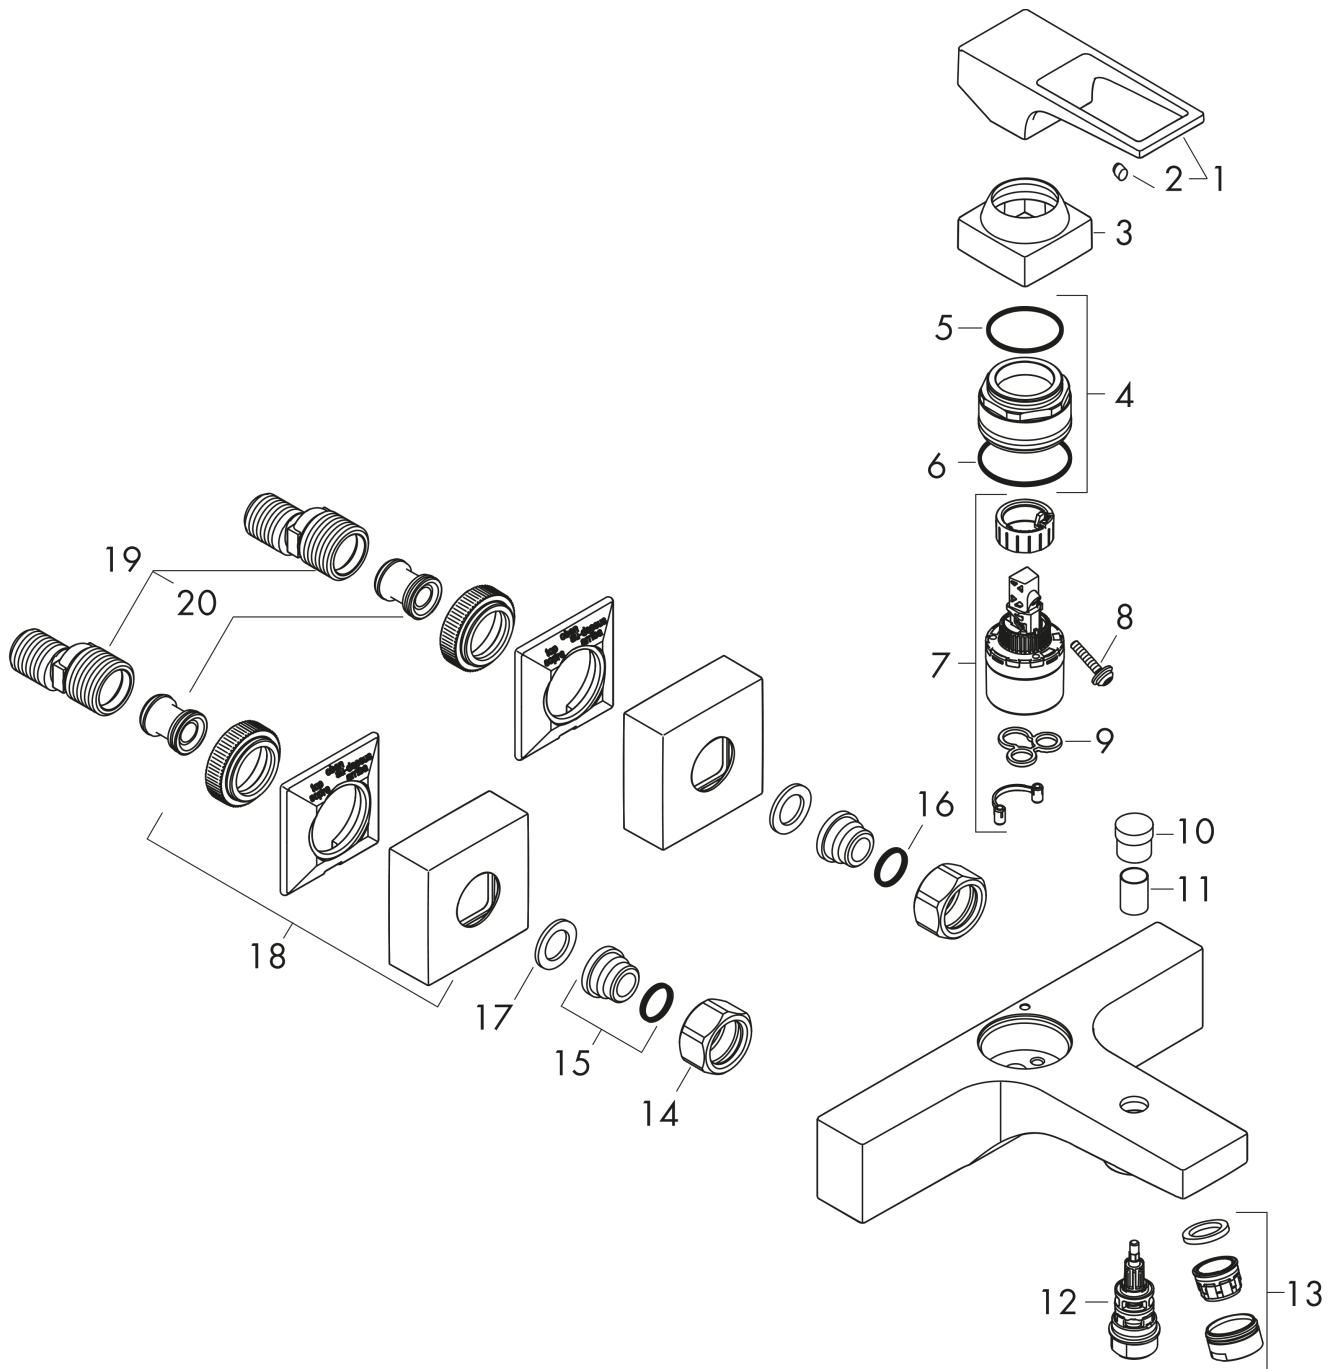

Metropol
1-grepps kar-/duschblandare med bygelgrepp
 Ytskikt: krom Art.nr. : 74540000

Produktdetaljer

Produktinformation

- överhäng 180 mm
- anslutningstyp: S-anslutningar
- stickmått: 150 cc ± 12 mm
- stråltyp i blandare: normalstråle
- flödesmängd vid 3 bar: 22 l/min
- keramisk blandarsystem
- temperaturbegränsning inställningsbar
- med automatisk återställning
- skyddat mot återströmning
- med ljuddämpare
- lämpad för genomflödesvärmare
- Kiwa UK 1805711
- Kiwa K6161_Mechanical Mixers EN817
- Kiwa K6161_Mechanical Mixers EN817

Tekniska lösningar

Certificates

kiwa

Produktbild

Måttskiss

Metropol
1-grepps kar-/duschblandare med bygelgrepp
 Ytskikt: krom Art.nr. : 74540000

Genomflödesprogram

Metropol
1-grepps kar-/duschblandare med bygelgrepp
 Ytskikt: krom Art.nr. : 74540000

Sprängritning

Tillverkningsår: >04/17

Metropol
1-grepps kar-/duschblandare med bygelgrepp
 Ytskikt: krom Art.nr. : 74540000

Reservdelslista

Tillverkningsår: >04/17

Pos.	Produktdetaljer	Art.nr.	PC	PU
1	handle	93076000	0	1
2	screw cover	96338000	0	1
3	flange	93078000	0	1
4	nut	93079000	0	1
5	O-Ring 30x2	98186000	0	1
6	O-ring 33x1,5	98164000	0	1
7	cartridge, assy	92730000	0	1
8	locking screw for handle	95140000	0	1
9	seal	95008000	0	1
10	diverter knob	97981000	0	1
11	sleeve	97979000	0	1
12	selector	97978000	0	1
13	aerator M24x1 (30 l/min)	96512000	0	1
14	set of nuts	96157000	0	1
15	connecting thread	97220000	0	1
16	O-ring 15x2	98163000	0	1
17	filter packing	96922000	0	1
18	escutcheon	93077000	0	1
19	set of S-unions (± 12 mm)	94140000	0	1
20	noise reduction	96429000	0	1