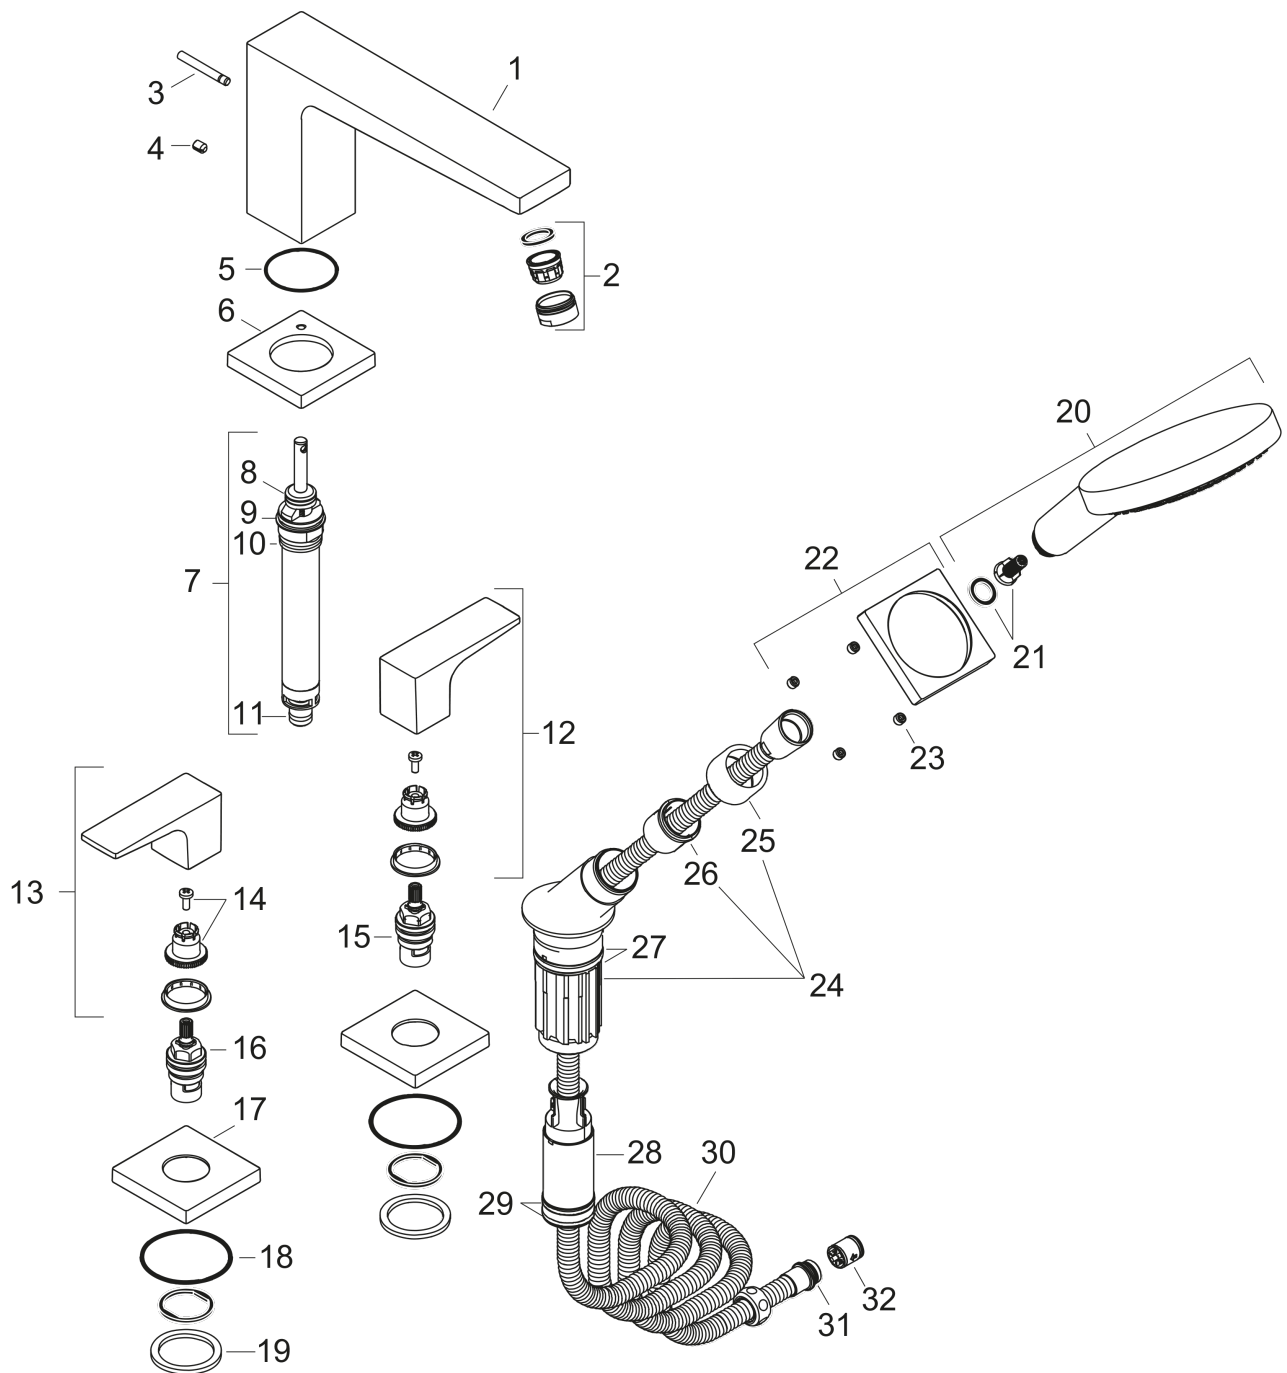

Metropol
4-håls badkarsblandare för karkant för montering med Secuflex
Ytskikt: krom Art.nr. : 32552000

Sprängritning

Tillverkningsår: >04/17

Metropol

4-håls badkarsblandare för karkant för montering med Secuflex

Ytskikt: krom Art.nr. : **32552000**

Reservdelslista

Tillverkningsår: >04/17

Pos.	Produktdetaljer	Art.nr.	PC	PU
1	spout cpl.	93151000	0	1
2	aerator M24x1 (30 l/min)	96512000	0	1
3	diverter knob	98707000	0	1
4	hollow set screw M6x8	98444000	0	1
5	O-ring 41x1,5	98168000	0	1
6	escutcheon for spout	93152000	0	1
7	selector assy	96775000	0	1
8	O-Ring 14x2,5	98189000	0	1
9	O-Ring 23x2,5	98183000	0	1
10	O-Ring 22x2	98185000	0	1
11	O-ring 9x2,5	98217000	0	1
12	handle for cold water	93168000	0	1
13	handle for hot water	93167000	0	1
14	handle fixing set	94184000	0	1
15	shut off unit right closing	94009000	0	1
16	shut off unit left closing	94008000	0	1
17	escutcheon for handle	93169000	0	1
18	O-ring 56x2	98468000	0	1
19	flat seal	98749000	0	1
20	handshower	26530000	0	1
21	filter insert	97708000	0	1
22	escutcheon for shower holder	93154000	0	1
23	screw cover	95704000	0	1
24	shower holder, assy	95996000	0	1
25	nut	97584000	0	1
26	insert for shower holder	96942000	0	1
27	O-ring 38x2	98396000	0	1
28	hose brake	98656000	0	1
29	O-Ring 28x2	98194000	0	1
30	shower hose 2,00 m	94148000	0	1
31	O-ring 11x2	98127000	0	1
32	set of non return valves DW 15	94074000	0	1
a	concealed item	13444180	0	1