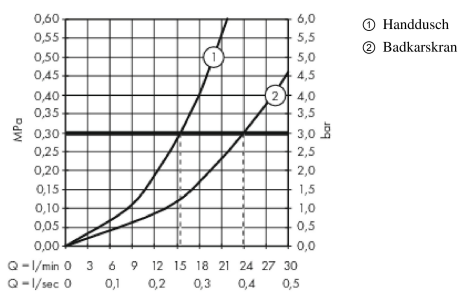

Tekniska lösningar

Produktbild

Måttskiss

Genomflödesprogram

Metropol
4-håls badkarsblandare för karkant för montering med Secuflex
 Ytskikt: krom Art.nr. : 32552000

Sprängritning

Tillverkningsår: >04/17

Metropol**4-håls badkarsblandare för karkant för montering med Secuflex**Ytskikt: krom Art.nr. : **32552000****Reservdelslista**