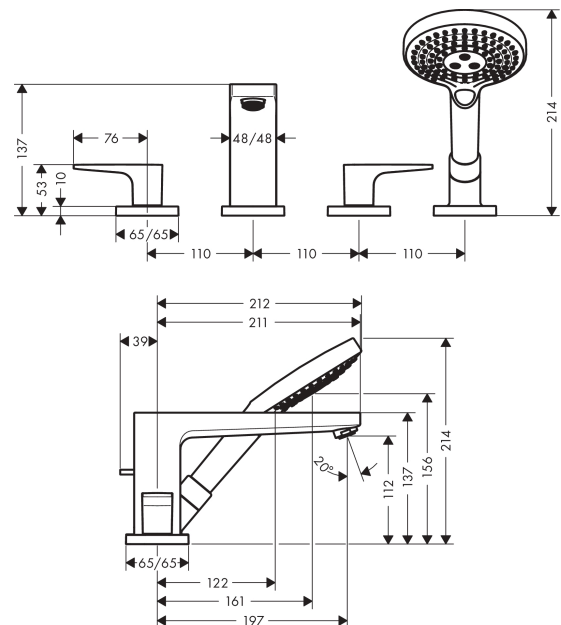

Metropol

4-håls badkarsblandare för karkant för montering med Secuflex

Ytskikt: krom Art.nr. : 32552000

Produktdetaljer

Produktinformation

- bestående av: 4-håls badkarsblandare för karkant, handdusch, duschslang, duschkållare
- överhäng 197 mm
- anslutningstyp: inbyggnadsdel
- stråltyp i blandare: normalstråle
- stråltyp i handdusch: Rain, RainAir, WhirlAir
- maximal utdragningslängd handdusch: 1,10 m
- flödesmängd vid 3 bar: 22 l/min
- med keramikventiler varmt/kallt 90°
- ljudklass: I
- flödesklass: O, C
- P-IX 18455/IOC

Tekniska lösningar

Produktbild

Måttskiss

Genomflödesprogram