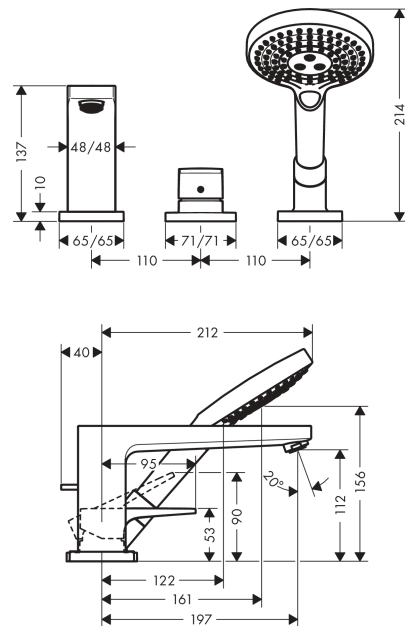

Metropol

3-håls 1-grepps badkarsblandare för karkant för montering med Secuflex

Ytskikt: krom Art.nr. : 32550000

Produktdetaljer

Produktinformation

- bestående av: 3-håls badkarsblandare för karkant, handdusch, duschslang, duschkållare
- överhäng 197 mm
- anslutningstyp: inbyggnadsdel
- stråltyp i blandare: normalstråle
- stråltyp i handdusch: Rain, RainAir, WhirlAir
- maximal utdragningslängd handdusch: 1,10 m
- flödesmängd vid 3 bar: 22 l/min
- keramisk blandarsystem
- temperaturbegränsning inställningsbar

Tekniska lösningar

Produktbild

Måttskiss

Genomflödesprogram

Metropol

3-håls 1-grepps badkarsblandare för karkant för montering med Secuflex

Ytskikt: krom Art.nr. : 32550000

Sprängritning

Tillverkningsår: >04/17

Metropol**3-håls 1-grepps badkarsblandare för karkant för montering med Secuflex**

Ytskikt: krom Art.nr. : 32550000

**Reservdelslista**

Tillverkningsår: >04/17

Pos.	Produktdetaljer	Art.nr.	PC	PU
1	handle	93075000	0	1
2	screw cover	96338000	0	1
3	escutcheon	93138000	0	1
4	cartridge, assy	92730000	0	1
5	locking screw for handle	95140000	0	1
6	seal	95008000	0	1
7	spout cpl.	93151000	0	1
8	aerator M24x1 (30 l/min)	96512000	0	1
9	diverter knob	98707000	0	1
10	O-ring 41x1,5	98168000	0	1
11	escutcheon for spout	93152000	0	1
12	selector assy	96775000	0	1
13	O-Ring 14x2,5	98189000	0	1
14	O-Ring 23x2,5	98183000	0	1
15	O-Ring 22x2	98185000	0	1
16	O-ring 9x2,5	98217000	0	1
17	handshower	26530000	0	1
18	filter insert	97708000	0	1
19	escutcheon for shower holder	93154000	0	1
20	screw cover	95704000	0	1
21	shower holder, assy	95996000	0	1
22	nut	97584000	0	1
23	insert for shower holder	96942000	0	1
24	O-ring 38x2	98396000	0	1
25	hose brake	98656000	0	1
26	O-Ring 28x2	98194000	0	1
27	O-ring 58x3	98202000	0	1
28	shower hose 2,00 m	94148000	0	1
29	O-ring 11x2	98127000	0	1
30	set of non return valves DW 15	94074000	0	1
a	concealed item	13437180	0	1