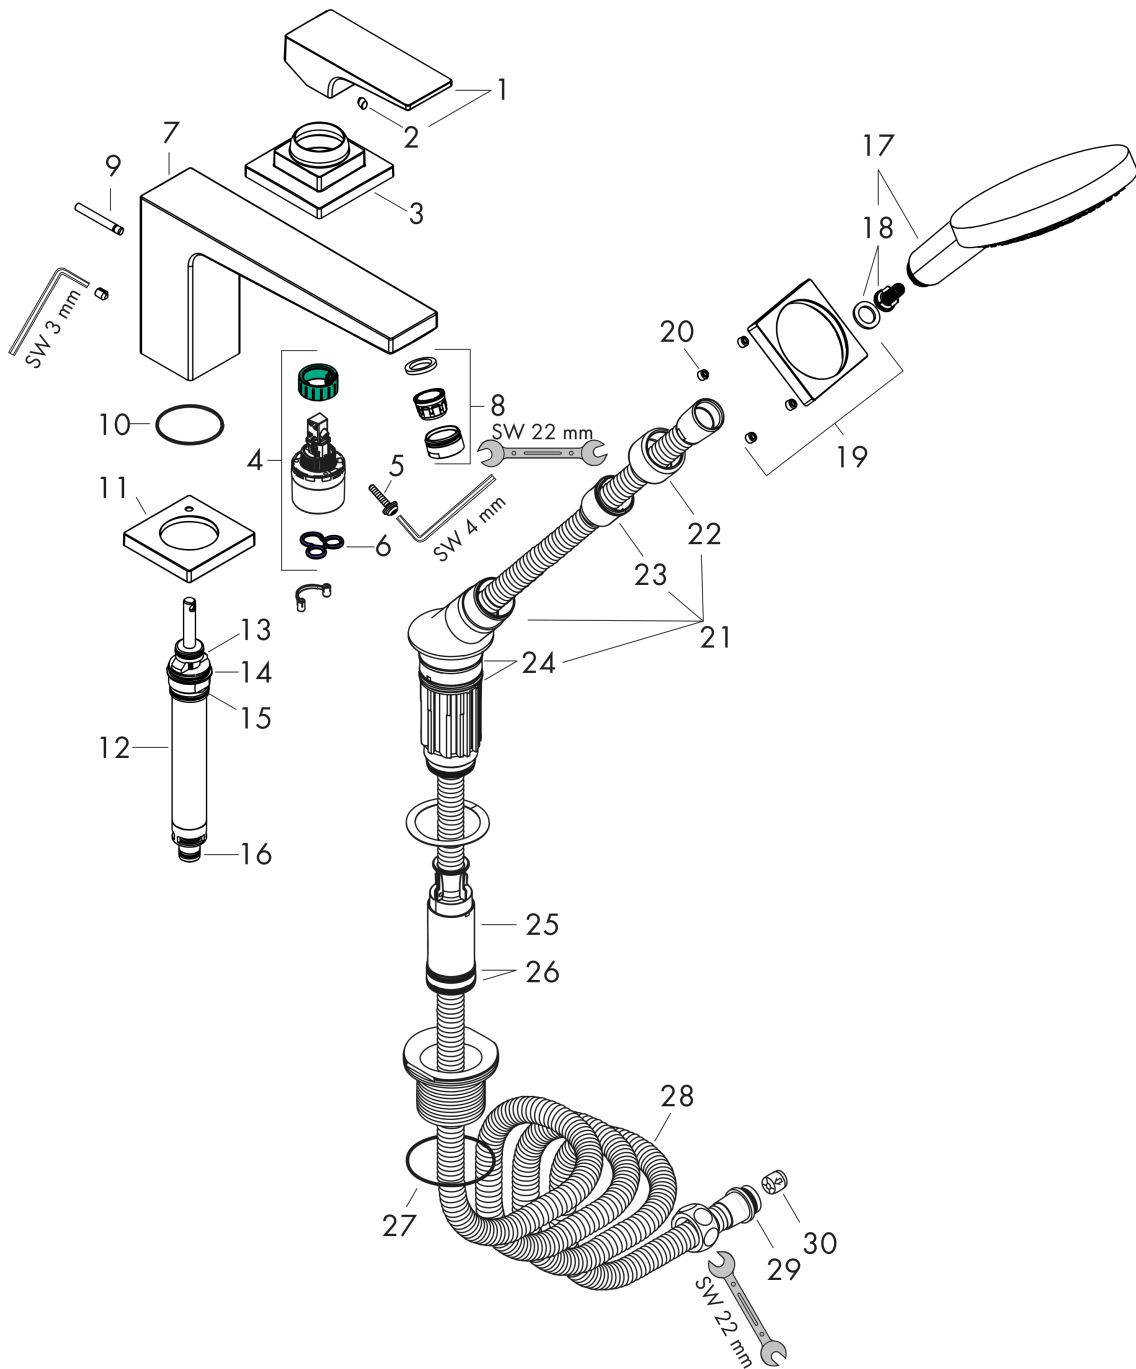

Metropol

3-håls 1-grepps badkarsblandare för karkant för montering med Secuflex

Ytskikt: krom Art.nr. : 32550000

Produktdetaljer

Produktinformation

- bestående av: 3-håls badkarsblandare för karkant, handdusch, duschslang, duschkållare
- överhäng 197 mm
- anslutningstyp: inbyggnadsdel
- stråltyp i blandare: normalstråle
- stråltyp i handdusch: Rain, RainAir, WhirlAir
- maximal utdragningslängd handdusch: 1,10 m
- flödesmängd vid 3 bar: 22 l/min
- keramisk blandarsystem
- temperaturbegränsning inställningsbar

Tekniska lösningar

Produktbild

Måttskiss

Genomflödesprogram

Metropol

3-håls 1-grepps badkarsblandare för karkant för montering med Secuflex

Ytskikt: krom Art.nr. : 32550000

Sprängritning

Tillverkningsår: >04/17

Metropol**3-håls 1-grepps badkarsblandare för karkant för montering med Secuflex**

Ytskikt: krom Art.nr. : 32550000

**Reservdelslista**

Tillverkningsår: >04/17

Pos.	Produktdetaljer	Art.nr.	PC	PU
1	handle	93075000	0	1
2	screw cover	96338000	0	1
3	escutcheon	93138000	0	1
4	cartridge, assy	92730000	0	1
5	locking screw for handle	95140000	0	1
6	seal	95008000	0	1
7	spout cpl.	93151000	0	1
8	aerator M24x1 (30 l/min)	96512000	0	1
9	diverter knob	98707000	0	1
10	O-ring 41x1,5	98168000	0	1
11	escutcheon for spout	93152000	0	1
12	selector assy	96775000	0	1
13	O-Ring 14x2,5	98189000	0	1
14	O-Ring 23x2,5	98183000	0	1
15	O-Ring 22x2	98185000	0	1
16	O-ring 9x2,5	98217000	0	1
17	handshower	26530000	0	1
18	filter insert	97708000	0	1
19	escutcheon for shower holder	93154000	0	1
20	screw cover	95704000	0	1
21	shower holder, assy	95996000	0	1
22	nut	97584000	0	1
23	insert for shower holder	96942000	0	1
24	O-ring 38x2	98396000	0	1
25	hose brake	98656000	0	1
26	O-Ring 28x2	98194000	0	1
27	O-ring 58x3	98202000	0	1
28	shower hose 2,00 m	94148000	0	1
29	O-ring 11x2	98127000	0	1
30	set of non return valves DW 15	94074000	0	1
a	concealed item	13437180	0	1