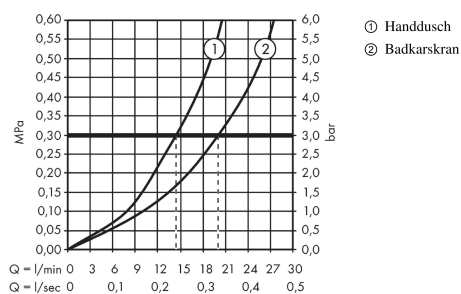

Tekniska lösningar

Produktbild

Måttskiss

Genomflödesprogram

Metropol

3-håls 1-grepps badkarsblandare för karkant för montering med Secuflex

Ytskikt: krom Art.nr. : 32550000

Sprängritning