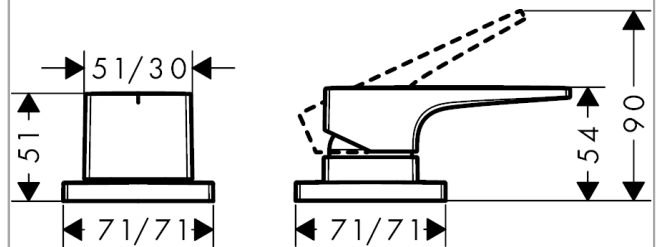

Metropol
2-håls 1-grepps badkarsblandare för karkant med bygelgrepp
Ytskikt: krom Art.nr. : 74548000

Produktdetaljer

Produktinformation

- anslutningstyp: inbyggnadsdel
- keramisk blandarsystem
- temperaturbegränsning inställningsbar
- OBS! inbyggnadsdel tillkommer
- ACS 18 ACC LY 113, valide jusqu'au 13.02.2023

Certificates

Produktbild

Måttskiss

Metropol
2-håls 1-grepps badkarsblandare för karkant med bygelgrepp
Ytskikt: krom Art.nr. : 74548000

Sprängritning

Tillverkningsår: >04/17

Metropol
2-håls 1-grepps badkarsblandare för karkant med bygelgrepp
Ytskikt: krom Art.nr. : **74548000**

**Reservdelslista**

Tillverkningsår: >04/17

Pos.	Produktdetaljer	Art.nr.	PC	PU
1	handle	93076000	0	1
2	screw cover	96338000	0	1
3	escutcheon	93138000	0	1
4	cartridge, assy	92730000	0	1
5	locking screw for handle	95140000	0	1
6	seal	95008000	0	1
7	handle	93140000	0	1
8	set of color-rings cold / hot water	92225000	0	1
9	escutcheon	93139000	0	1
a	-	13159180	0	1