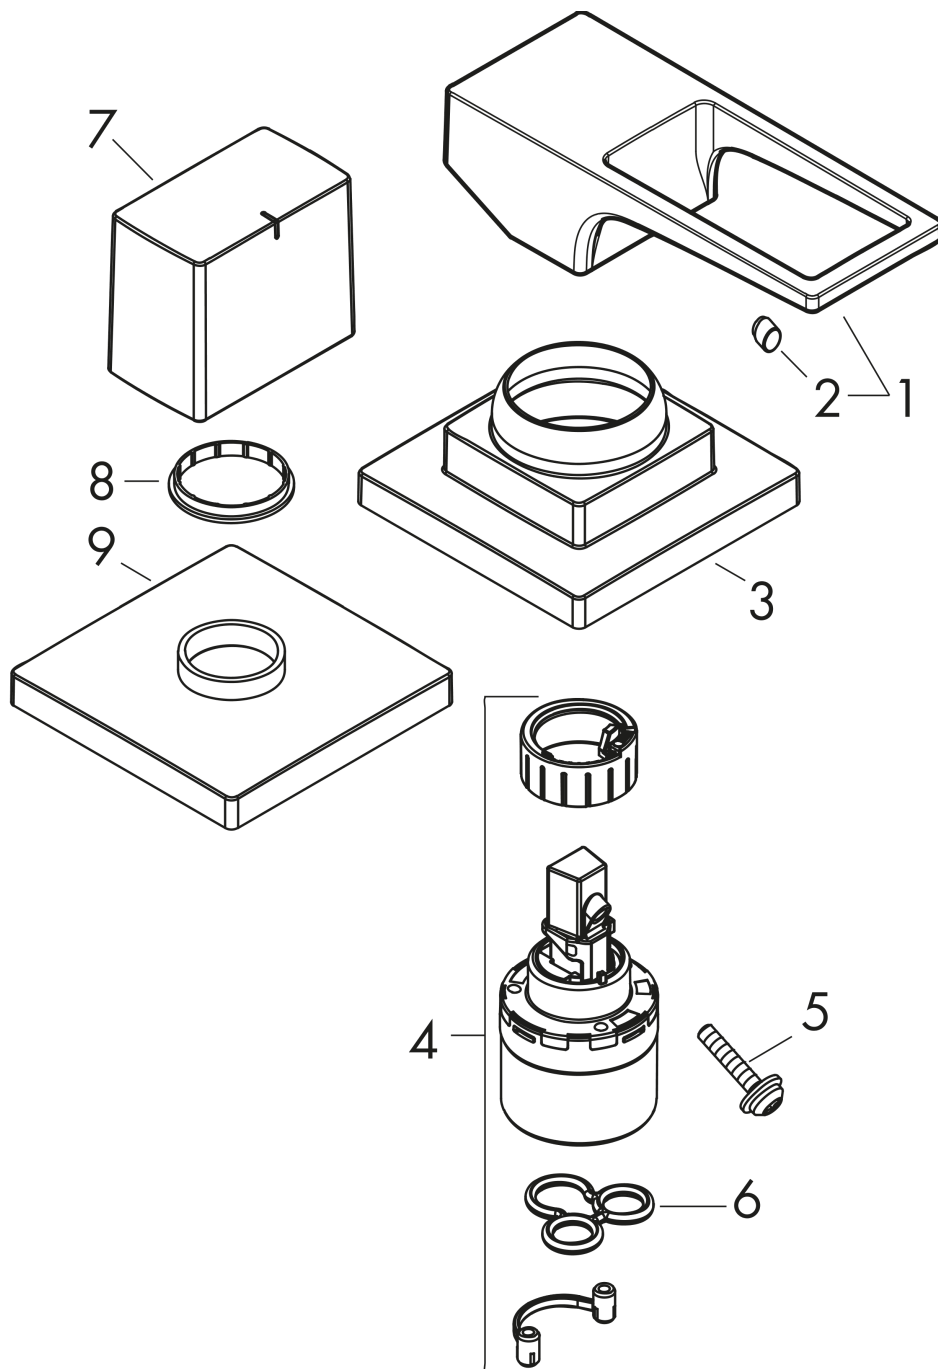

Metropol
2-håls 1-grepps badkarsblandare för karkant med bygelgrepp
Ytskikt: krom Art.nr. : 74548000

Produktdetaljer

Produktinformation

- anslutningstyp: inbyggnadsdel
- keramisk blandarsystem
- temperaturbegränsning inställningsbar
- OBS! inbyggnadsdel tillkommer
- ACS 18 ACC LY 113, valide jusqu'au 13.02.2023

Certificates

Produktbild

Måttskiss

Metropol
2-håls 1-grepps badkarsblandare för karkant med bygelgrepp
Ytskikt: krom Art.nr. : 74548000

Sprängritning

Tillverkningsår: >04/17

Metropol
2-håls 1-grepps badkarsblandare för karkant med bygelgrepp
Ytskikt: krom Art.nr. : **74548000**

**Reservdelslista**

Tillverkningsår: >04/17

Pos.	Produktdetaljer	Art.nr.	PC	PU
1	handle	93076000	0	1
2	screw cover	96338000	0	1
3	escutcheon	93138000	0	1
4	cartridge, assy	92730000	0	1
5	locking screw for handle	95140000	0	1
6	seal	95008000	0	1
7	handle	93140000	0	1
8	set of color-rings cold / hot water	92225000	0	1
9	escutcheon	93139000	0	1
a	-	13159180	0	1