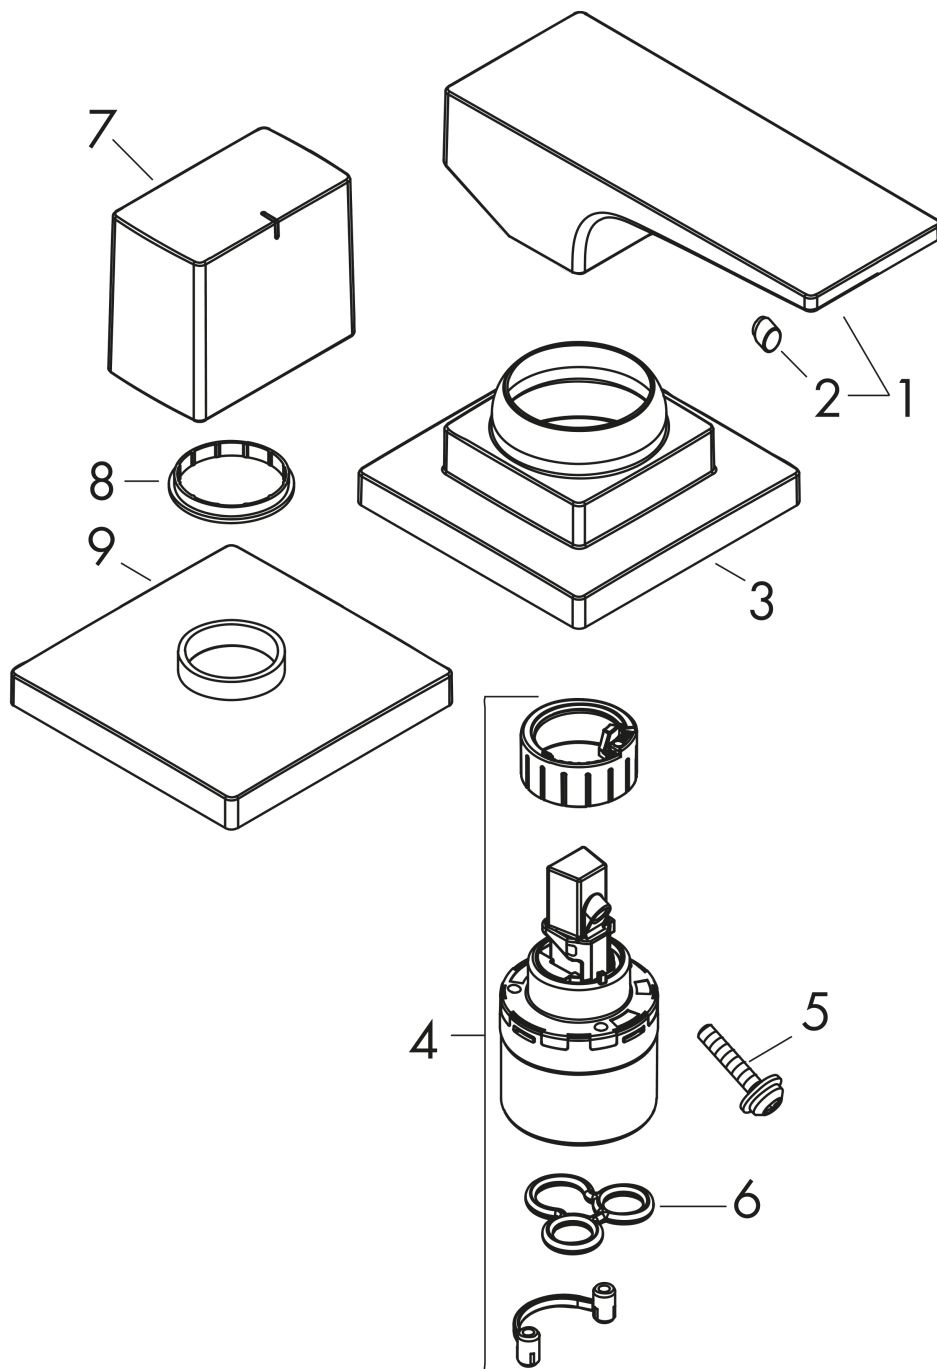

Metropol
2-håls 1-grepps badkarsblandare för karkant
Ytskikt: krom Art.nr. : 32548000

Produktdetaljer

Produktinformation

- anslutningstyp: inbyggnadsdel
- keramisk blandarsystem
- temperaturbegränsning inställningsbar
- OBS! inbyggnadsdel tillkommer
- ACS 18 ACC LY 113, valide jusqu'au 13.02.2023

Certificates

Produktbild

Måttskiss

Metropol
2-håls 1-grepps badkarsblandare för karkant
Ytskikt: krom Art.nr. : 32548000

Sprängritning

Tillverkningsår: >04/17

Metropol
2-håls 1-grepps badkarsblandare för karkant
Ytskikt: krom Art.nr. : 32548000

Reservdelslista

Tillverkningsår: >04/17

Pos.	Produktdetaljer	Art.nr.	PC	PU
1	handle	93075000	0	1
2	screw cover	96338000	0	1
3	escutcheon	93138000	0	1
4	cartridge, assy	92730000	0	1
5	locking screw for handle	95140000	0	1
6	seal	95008000	0	1
7	handle	93140000	0	1
8	set of color-rings cold / hot water	92225000	0	1
9	escutcheon	93139000	0	1
a	-	13159180	0	1