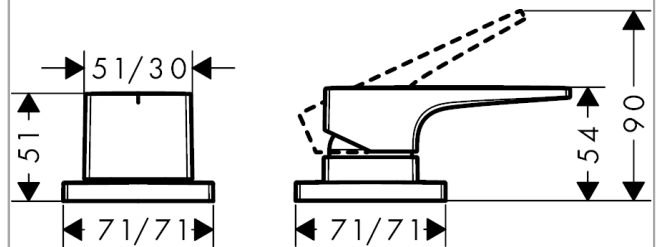

Metropol
2-håls 1-grepps badkarsblandare för karkant
Ytskikt: krom Art.nr. : 32548000

Produktdetaljer

Produktinformation

- anslutningstyp: inbyggnadsdel
- keramisk blandarsystem
- temperaturbegränsning inställningsbar
- OBS! inbyggnadsdel tillkommer
- ACS 18 ACC LY 113, valide jusqu'au 13.02.2023

Certificates

Produktbild

Måttskiss

Metropol
2-håls 1-grepps badkarsblandare för karkant
Ytskikt: krom Art.nr. : 32548000

Sprängritning

Tillverkningsår: >04/17

Metropol
2-håls 1-grepps badkarsblandare för karkant
Ytskikt: krom Art.nr. : 32548000

Reservdelslista

Tillverkningsår: >04/17

Pos.	Produktdetaljer	Art.nr.	PC	PU
1	handle	93075000	0	1
2	screw cover	96338000	0	1
3	escutcheon	93138000	0	1
4	cartridge, assy	92730000	0	1
5	locking screw for handle	95140000	0	1
6	seal	95008000	0	1
7	handle	93140000	0	1
8	set of color-rings cold / hot water	92225000	0	1
9	escutcheon	93139000	0	1
a	-	13159180	0	1