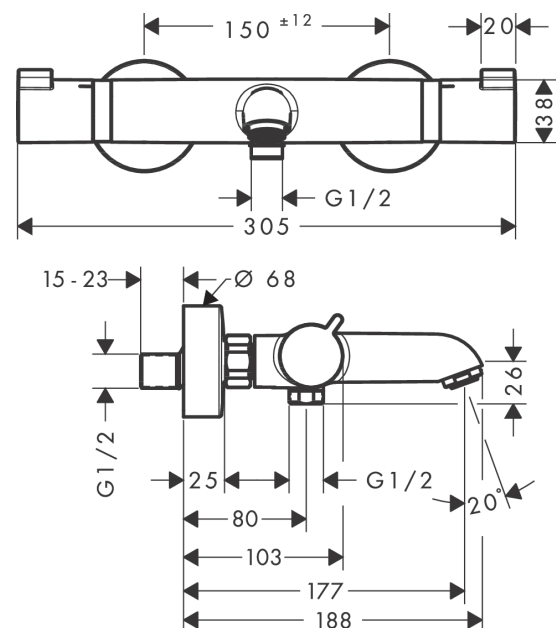

Ecostat**Kar-/duschtermostat Comfort 150cc**Ytskikt: **borstad svart krom** Art.nr. : **13114340****Produktdetaljer****Produktinformation**

- överhäng 177 mm
- för 2 funktioner
- stickmått: 150 cc ± 12 mm
- flödesmängd för utloppspip vid 3 bar: 23 l/min
- flödesmängd för handdusch vid 3 bar: 15 l/min
- termostatsinsats, av-/omställningsventil
- min. driftstryck: 1 bar
- max driftstryck: 10 bar
- säkerhetsspärr vid 40°C
- temperaturbegränsning inställningsbar
- backventil
- med ljuddämpare
- material grepp: metall
- ljudklass: I
- flödesklass: C, B
- smutsfilter ingår
- DVGW NW-6509CN0422
- PA-IX 19693/ICB
- ETA VA 1.43/20147
- ACS 19 ACC NY 085, valide jusqu'au 15.03.2024
- WRAS 1805046
- WRAS 1805046
- JWWA C-279
- Kiwa K11292_Thermostatic mixers
- SINTEF 1927

Tekniska lösningar**Certificates****kiwa****Produktbild****Måttskiss**

Ecostat**Kar-/duschtermostat Comfort 150cc**Ytskikt: **borstad svart krom** Art.nr. : **13114340****Genomflödesprogram**