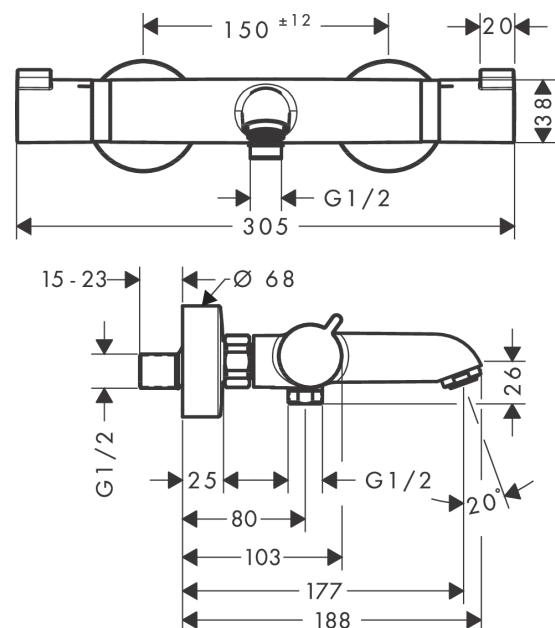

Ecostat

Kar-/duschtermostat Comfort 150cc

Ytskikt: **Matt Black** Art.nr. : **13114670**

Produktdetaljer

Produktinformation

- överhäng 177 mm
- för 2 funktioner
- stickmått: 150 cc ± 12 mm
- flödesmängd för utloppspip vid 3 bar: 23 l/min
- flödesmängd för handdusch vid 3 bar: 15 l/min
- termostatsinsats, av-/omställningsventil
- min. driftstryck: 1 bar
- max driftstryck: 10 bar
- säkerhetspörr vid 40°C
- temperaturbegränsning inställningsbar
- backventil
- med ljuddämpare
- material grepp: metall
- ljudklass: I
- flödesklass: C, B
- smutsfilter ingår
- DVGW NW-6509CN0422
- PA-IX 19693/ICB
- ETA VA 1.43/20147
- ACS 19 ACC NY 085, valide jusqu'au 15.03.2024
- WRAS 1805046
- WRAS 1805046
- JWWA C-279
- Kiwa K11292_Thermostatic mixers
- SINTEF 1927

Tekniska lösningar

Certificates

kiwa

Produktbild

Måttskiss