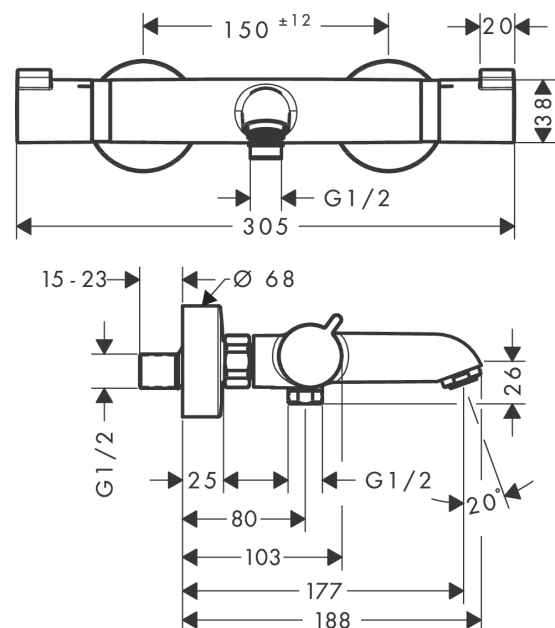

**Ecostat****Kar-/duschtermostat Comfort 150cc**Ytskikt: **Matt White** Art.nr. : **13114700****Produktdetaljer****Produktinformation**

- överhäng 177 mm
- för 2 funktioner
- stickmått: 150 cc ± 12 mm
- flödesmängd för utloppspip vid 3 bar: 23 l/min
- flödesmängd för handdusch vid 3 bar: 15 l/min
- termostatsinsats, av-/omställningsventil
- min. driftstryck: 1 bar
- max driftstryck: 10 bar
- säkerhetsspärr vid 40°C
- temperaturbegränsning inställningsbar
- backventil
- med ljuddämpare
- material grepp: metall
- ljudklass: I
- flödesklass: C, B
- smutsfilter ingår
- DVGW NW-6509CN0422
- PA-IX 19693/ICB
- ETA VA 1.43/20147
- ACS 19 ACC NY 085, valide jusqu'au 15.03.2024
- WRAS 1805046
- WRAS 1805046
- JWWA C-279
- Kiwa K11292\_Thermostatic mixers
- SINTEF 1927

**Tekniska lösningar****Certificates****kiwa****Produktbild****Måttskiss**

**Ecostat**

**Kar-/duschtermostat Comfort 150cc**

Ytskikt: **Matt White** Art.nr. : **13114700**

**Genomflödesprogram**