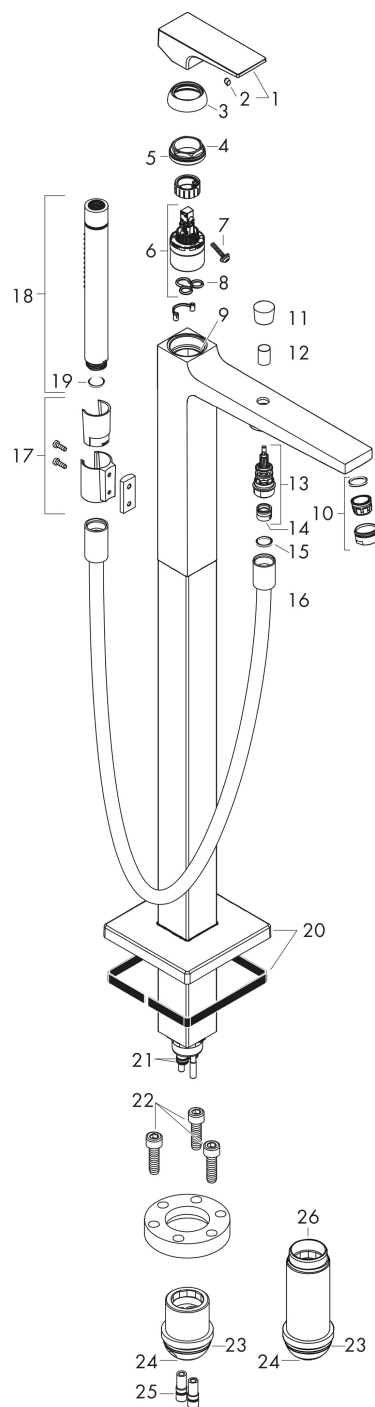

Varumärke	hansgrohe
Art. Namn	<b>Metropol</b> 1-grepps badkarsblandare för golvmontering
Art. Nr.	32532140
Ytskikt	borstad brons PVD
Pos	1

## Funktioner

- bestående av: 1-grepps badkarsblandare för golvmontering, pinnhanddusch, duschslang, duschhållare
- överhäng 235 mm
- anslutningstyp: inbyggnadsdel
- stråltyp i blandare: normalstråle
- stråltyp i handdusch: Rain, MonoRain
- flödesmängd för utloppspip vid 3 bar: 20 l/min
- flödesmängd för handdusch vid 3 bar: 14 l/min
- keramisk blandarsystem
- temperaturbegränsning inställningsbar
- omkastare med automatisk återställning
- backventil
- OBS! inbyggnadsdel tillkommer

## Ritning

## Flödesdiagram

Q = l/min 0 3 6 9 12 15 18 21 24 27 30  
 Q = l/sec 0 0,1 0,2 0,3 0,4 0,5

1 HandduschBadkarskran

**Reservdelslista**

<b>Pos.</b>	<b>Beskrivning</b>	<b>Art.nr.</b>
1	Grepp	93075140
2	täckbricka, grepp	96338000
3	null	97406140
4	Mutter	97209000
5	O-Ring 32x2	98193000
6	Kartusch kpl.	92730000
7	Säkringsskruv	95140000
8	Tätning	95008000
9	O-ring 35x2	92604000
10	Luftblandare M24x1 (30 l/min)	96512140
11	Omkastar-knopp	95284XXX
12	hylsa	97979140
13	Omkastare	97978000
14	Backventil	97980000
15	Tätning	98058000
16	Duschslang 1,25 m	28282140
17	Duschhållare kpl.	96295140
18	Handduschsset	28532140
19	Silpackning	94246000
20	Rosett	93245XXX
21	O-ring 9x1,5	98117000
22	Cylinderskruv M10x35	97670000
23	O-ring 44x2,5	98162000
24	O-ring 29x3	98371000
25	O-ring 7x2	98419000
26	Förlängare 60 mm	97686000
a	inbyggnadsdel	10452180