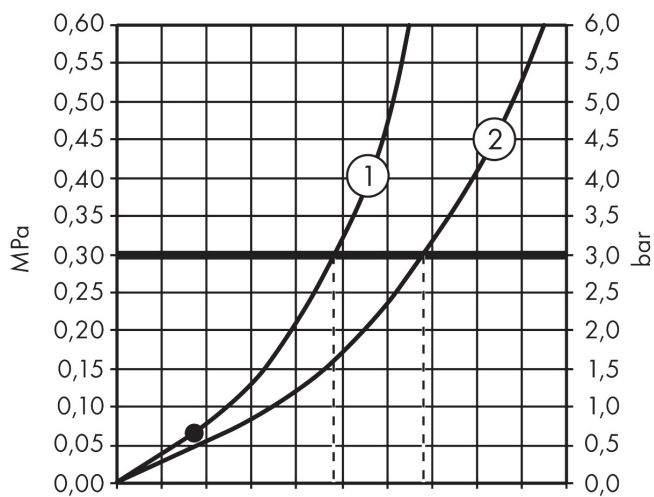

Flödesdiagram

Q = l/min 0 3 6 9 12 15 18 21 24 27 30
Q = l/sec 0 0,1 0,2 0,3 0,4 0,5

1 HandduschBadkarskran