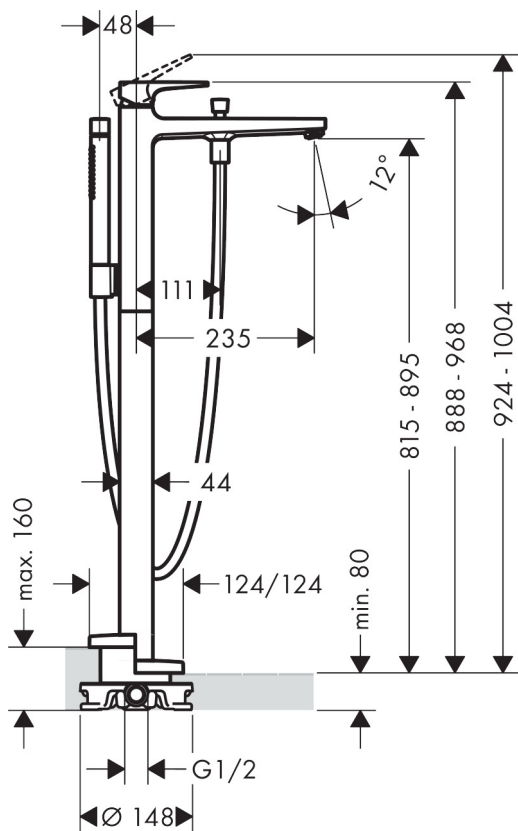

Ritning

Flödesdiagram

Q = l/min 0 3 6 9 12 15 18 21 24 27 30
Q = l/sec 0 0,1 0,2 0,3 0,4 0,5

1 HandduschBadkarskran