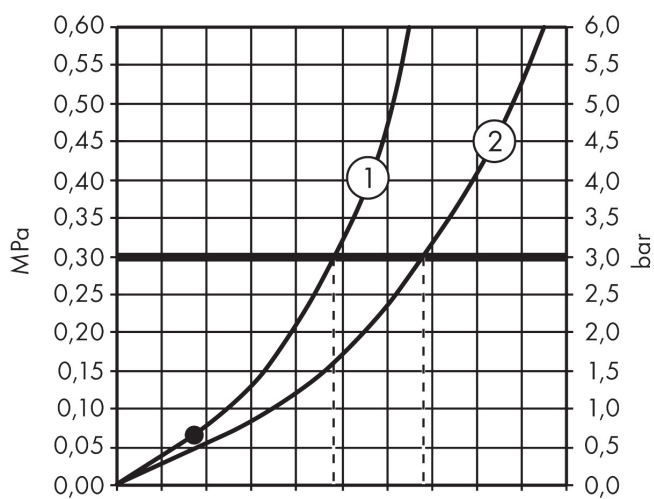

Flödesdiagram

Q = l/min 0 3 6 9 12 15 18 21 24 27 30
Q = l/sec 0 0,1 0,2 0,3 0,4 0,5

1 HandduschBadkarskran