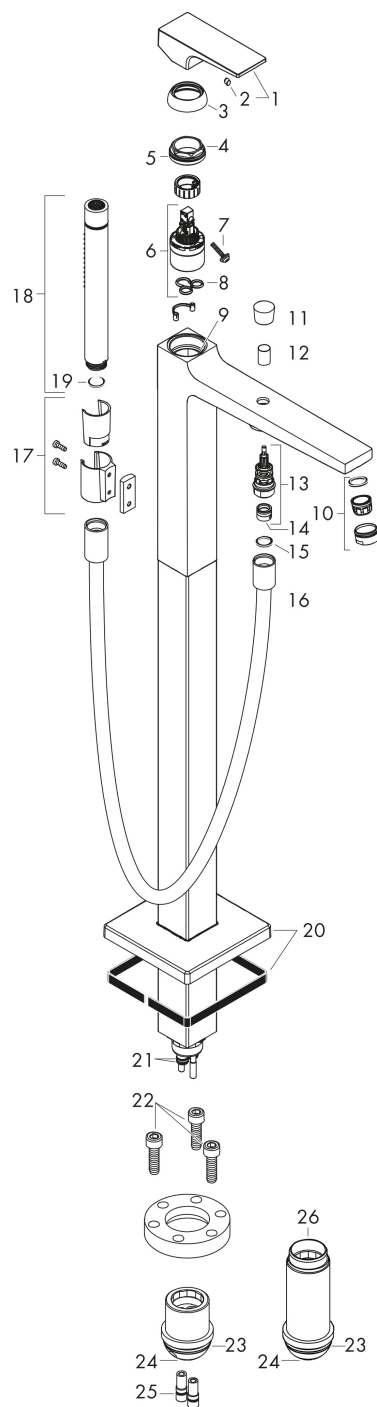

Varumärke	hansgrohe
Art. Namn	Metropol 1-grepps badkarsblandare för golvmontering
Art. Nr.	32532670
Ytsikt	Matt svart
Pos	1

Produktbild

Funktioner

- bestående av: 1-grepps badkarsblandare för golvmontering, pinnhanddusch, duschslang, duschhållare
- överhäng 235 mm
- anslutningstyp: inbyggnadsdel
- stråltyp i blandare: normalstråle
- stråltyp i handdusch: Rain, MonoRain
- flödesmängd för utloppspip vid 3 bar: 20 l/min
- flödesmängd för handdusch vid 3 bar: 14 l/min
- keramisk blandarsystem
- temperaturbegränsning inställningsbar
- omkastare med automatisk återställning
- backventil
- OBS! inbyggnadsdel tillkommer

Ceritifikat

Teknologi

Ritning

Flödesdiagram

Q = l/min 0 3 6 9 12 15 18 21 24 27 30
 Q = l/sec 0 0,1 0,2 0,3 0,4 0,5

1 HandduschBadkarskran

Reservdelslista

Pos.	Beskrivning	Art.nr.
1	Grepp	93075670
2	täckbricka, grepp	96338000
3	null	97406670
4	Mutter	97209000
5	O-Ring 32x2	98193000
6	Kartusch kpl.	92730000
7	Säkringsskruv	95140000
8	Tätning	95008000
9	O-ring 35x2	92604000
10	Luftblandare M24x1 (30 l/min)	96512670
11	Omkastar-knopp	95284670
12	hylsa	97979670
13	Omkastare	97978000
14	Backventil	97980000
15	Tätning	98058000
16	Duschslang 1,25 m	28282670
17	Duschhållare kpl.	96295670
18	Silpackning	94246000
19	Rosett	93245670
20	O-ring 9x1,5	98117000
21	Cylinderskruv M10x35	97670000
22	O-ring 44x2,5	98162000
23	O-ring 29x3	98371000
24	O-ring 7x2	98419000
25	Förlängare 60 mm	97686000
a	inbyggnadsdel	10452180