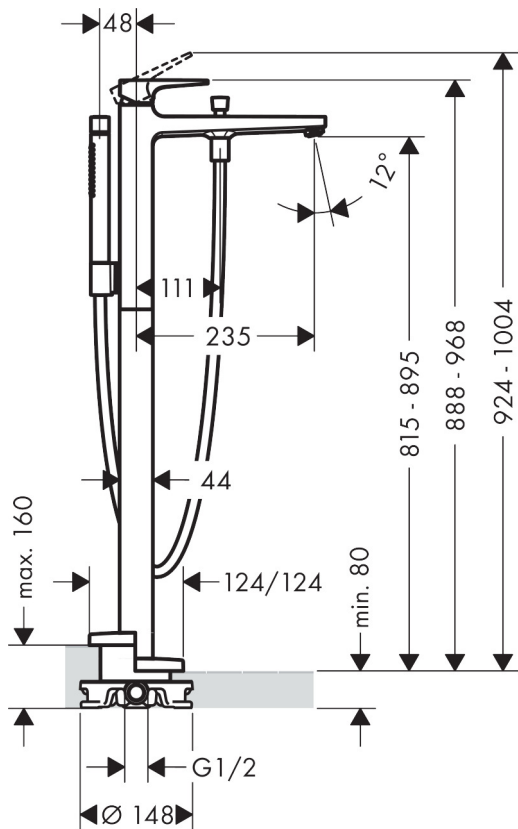

Varumärke	hansgrohe
Art. Namn	Metropol 1-grepps badkarsblandare för golvmontering
Art. Nr.	32532670
Ytsikt	Matt svart
Pos	1

Produktbild

Funktioner

- bestående av: 1-grepps badkarsblandare för golvmontering, pinnhanddusch, duschslang, duschhållare
- överhäng 235 mm
- anslutningstyp: inbyggnadsdel
- stråltyp i blandare: normalstråle
- stråltyp i handdusch: Rain, MonoRain
- flödesmängd för utloppspip vid 3 bar: 20 l/min
- flödesmängd för handdusch vid 3 bar: 14 l/min
- keramisk blandarsystem
- temperaturbegränsning inställningsbar
- omkastare med automatisk återställning
- backventil
- OBS! inbyggnadsdel tillkommer

Ceritifikat

Teknologi

Ritning

Flödesdiagram

Q = l/min 0 3 6 9 12 15 18 21 24 27 30
 Q = l/sec 0 0,1 0,2 0,3 0,4 0,5

1 HandduschBadkarskran

Reservdelslista

Pos.	Beskrivning	Art.nr.
1	Grepp	93075670
2	täckbricka, grepp	96338000
3	null	97406670
4	Mutter	97209000
5	O-Ring 32x2	98193000
6	Kartusch kpl.	92730000
7	Säkringsskruv	95140000
8	Tätning	95008000
9	O-ring 35x2	92604000
10	Luftblandare M24x1 (30 l/min)	96512670
11	Omkastar-knopp	95284670
12	hylsa	97979670
13	Omkastare	97978000
14	Backventil	97980000
15	Tätning	98058000
16	Duschslang 1,25 m	28282670
17	Duschhållare kpl.	96295670
18	Silpackning	94246000
19	Rosett	93245670
20	O-ring 9x1,5	98117000
21	Cylinderskruv M10x35	97670000
22	O-ring 44x2,5	98162000
23	O-ring 29x3	98371000
24	O-ring 7x2	98419000
25	Förlängare 60 mm	97686000
a	inbyggnadsdel	10452180