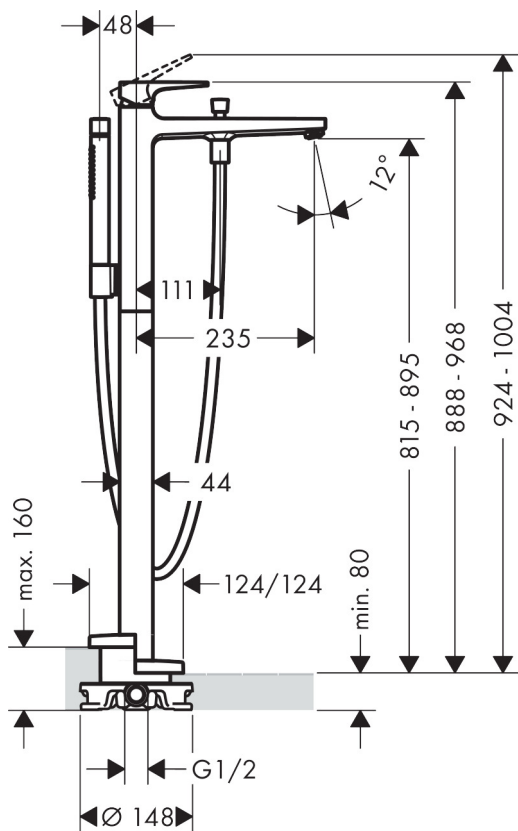

Varumärke	hansgrohe
Art. Namn	Metropol 1-grepps badkarsblandare för golvmontering
Art. Nr.	32532990
Ytskikt	polerad guld PVD
Pos	1

Produktbild

Funktioner

- bestående av: 1-grepps badkarsblandare för golvmontering, pinnhanddusch, duschslang, duschhållare
- överhäng 235 mm
- anslutningstyp: inbyggnadsdel
- stråltyp i blandare: normalstråle
- stråltyp i handdusch: Rain, MonoRain
- flödesmängd för utloppspip vid 3 bar: 20 l/min
- flödesmängd för handdusch vid 3 bar: 14 l/min
- keramisk blandarsystem
- temperaturbegränsning inställningsbar
- omkastare med automatisk återställning
- backventil
- OBS! inbyggnadsdel tillkommer

Ceritifikat

Teknologi

Ritning

Flödesdiagram

Q = l/min 0 3 6 9 12 15 18 21 24 27 30
 Q = l/sec 0 0,1 0,2 0,3 0,4 0,5

1 HandduschBadkarskran