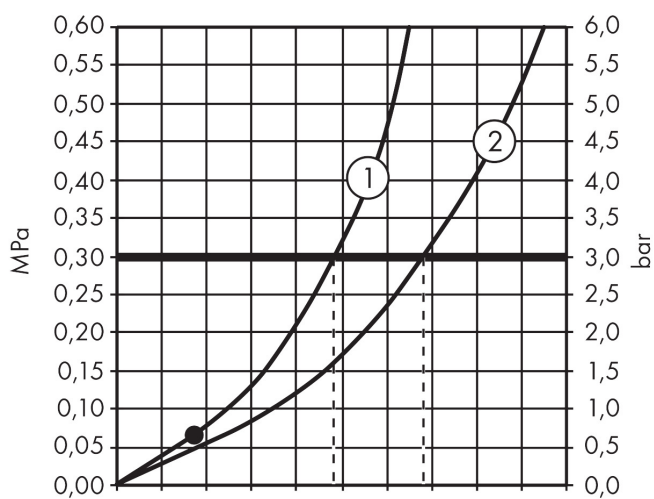

Ceritifikat

Teknologi

Ritning

Flödesdiagram

Q = l/min 0 3 6 9 12 15 18 21 24 27 30
 Q = l/sec 0 0,1 0,2 0,3 0,4 0,5

1 HandduschBadkarskran