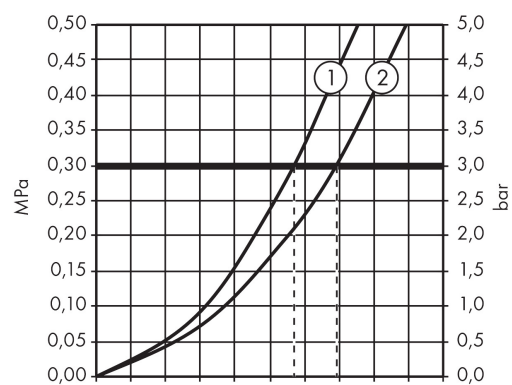

Cerifikat

Teknologi

Ritning

Flödesdiagram

Q = l/min 0 3 6 9 12 15 18 21 24 27 30
 Q = l/sec 0 0,1 0,2 0,3 0,4 0,5

1 Shower outlet with 1B-resistance

2 Avlopp kar

Reservdelsritning