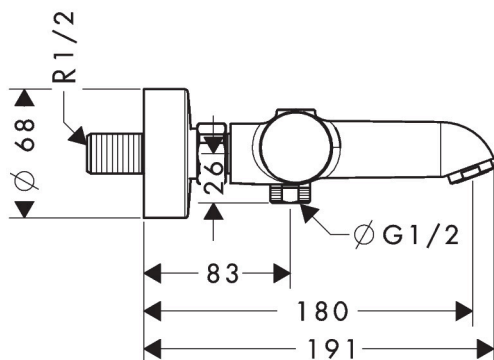

Varumärke	AXOR
Art. Namn	AXOR Citterio M Kar-/duschtermostat 150cc
Art. Nr.	34435000
Ytskikt	krom
Pos	1

Produktbild

Funktioner

- överhäng 180 mm
- för 2 funktioner
- stickmått: 150 cc ± 12 mm
- stråltyp i blandare: normalstråle
- maximal flödesmängd vid 3 bar: 21 l/min
- flödesmängd för utloppspip vid 3 bar: 21 l/min
- flödesmängd för handdusch vid 3 bar: 17 l/min
- min. driftstryck: 1 bar
- max driftstryck: 10 bar
- termostatinsats, av-/omställningsventil
- säkerhetsspärr vid 40°C
- temperaturbegränsning inställningsbar
- backventil
- med ljuddämpare
- ljudklass: I
- flödesklass: C, B
- PA-IX 18987/ICB

Cerifikat

Teknologi

Ritning

Flödesdiagram

Q = l/min 0 3 6 9 12 15 18 21 24 27 30
 Q = l/sec 0 0,1 0,2 0,3 0,4 0,5

1 Shower outlet with 1B-resistance

2 Avlopp kar

Reservdelsritning

Reservdelslista

Pos.	Beskrivning	Art.nr.
1	Termostatgrepp	98287000
2	Grepp	98288000
3	null	98290000
4	null	98289000
5	Mutter	98913000
6	O-ring 26x1,5	98390000
7	Termostatinsats	98282000
8	Termostatinsats för omvänd rörföring	92373000
9	Avstängningsventil inkl. omkastare	98283000
10	O-ring 14x2	98129000
11	Luftblandare M24x1 (30 l/min)	96512000
12	Mutterset	96157000
13	Backventil (tryckfast upp till 2 MPa)	93136000
14	Backventil	96737000
15	O-ring 17x1,5	98137000
16	Silpackning	96922000
17	Rosett Ø 68 mm	96467000
18	null	94140000
19	Ljuddämpare	96429000
a	Tryckknapp	92848000
b	null	98592000
c	Ombyggnadsset	98328000