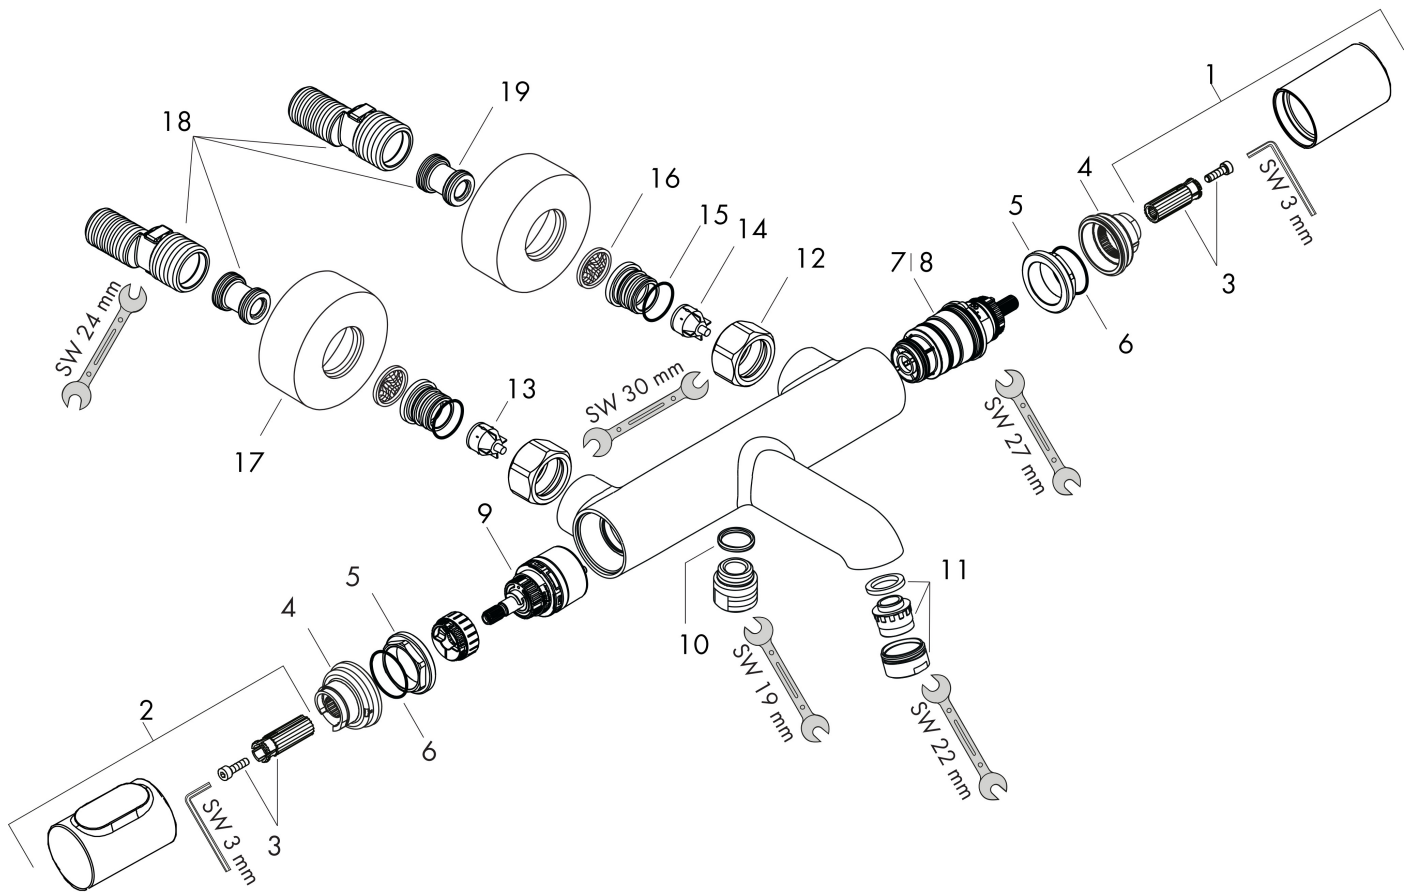

Varumärke	AXOR
Art. Namn	AXOR Citterio M Kar-/duschtermostat 150cc
Art. Nr.	34435000
Ytskikt	krom
Pos	1

Produktbild

Funktioner

- överhäng 180 mm
- för 2 funktioner
- stickmått: 150 cc ± 12 mm
- stråltyp i blandare: normalstråle
- maximal flödesmängd vid 3 bar: 21 l/min
- flödesmängd för utloppspip vid 3 bar: 21 l/min
- flödesmängd för handdusch vid 3 bar: 17 l/min
- min. driftstryck: 1 bar
- max driftstryck: 10 bar
- termostatinsats, av-/omställningsventil
- säkerhetsspärr vid 40°C
- temperaturbegränsning inställningsbar
- backventil
- med ljuddämpare
- ljudklass: I
- flödesklass: C, B
- PA-IX 18987/ICB

Cerifikat

Teknologi

Ritning

Flödesdiagram

Q = l/min 0 3 6 9 12 15 18 21 24 27 30
 Q = l/sec 0 0,1 0,2 0,3 0,4 0,5

1 Shower outlet with 1B-resistance

2 Avlopp kar

Reservdelsritning

Reservdelslista

Pos.	Beskrivning	Art.nr.
1	Termostatgrepp	98287000
2	Grepp	98288000
3	null	98290000
4	null	98289000
5	Mutter	98913000
6	O-ring 26x1,5	98390000
7	Termostatinsats	98282000
8	Termostatinsats för omvänd rörföring	92373000
9	Avstängningsventil inkl. omkastare	98283000
10	O-ring 14x2	98129000
11	Luftblandare M24x1 (30 l/min)	96512000
12	Mutterset	96157000
13	Backventil (tryckfast upp till 2 MPa)	93136000
14	Backventil	96737000
15	O-ring 17x1,5	98137000
16	Silpackning	96922000
17	Rosett Ø 68 mm	96467000
18	null	94140000
19	Ljuddämpare	96429000
a	Tryckknapp	92848000
b	null	98592000
c	Ombyggnadsset	98328000