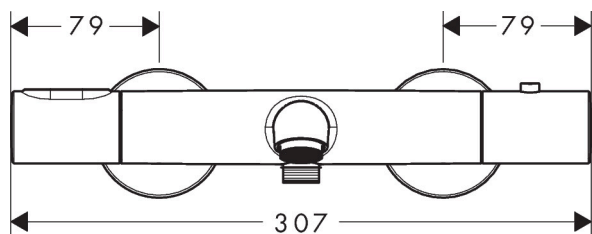

Varumärke	AXOR
Art. Namn	AXOR Citterio M Kar-/duschtermostat 150cc
Art. Nr.	34435000
Ytskikt	krom
Pos	1

Produktbild

Funktioner

- överhäng 180 mm
- för 2 funktioner
- stickmått: 150 cc ± 12 mm
- stråltyp i blandare: normalstråle
- maximal flödesmängd vid 3 bar: 21 l/min
- flödesmängd för utloppspip vid 3 bar: 21 l/min
- flödesmängd för handdusch vid 3 bar: 17 l/min
- min. driftstryck: 1 bar
- max driftstryck: 10 bar
- termostatinsats, av-/omställningsventil
- säkerhetsspärr vid 40°C
- temperaturbegränsning inställningsbar
- backventil
- med ljuddämpare
- ljudklass: I
- flödesklass: C, B
- PA-IX 18987/ICB

Cerifikat

Teknologi

Ritning

Flödesdiagram

Q = l/min 0 3 6 9 12 15 18 21 24 27 30
 Q = l/sec 0 0,1 0,2 0,3 0,4 0,5

1 Shower outlet with 1B-resistance

2 Avlopp kar

Reservdelsritning