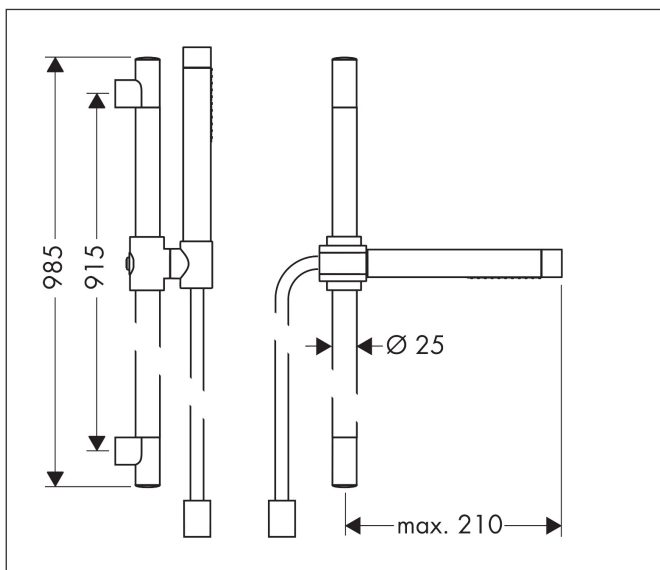

Varumärke	AXOR
Art. Namn	<b>AXOR Starck</b> Duschset 90 cm med pinnhanddusch 2jet
Art. Nr.	27980000
Ytskikt	Krom
Pos	1

## Funktioner

- består av: pinnhanddusch, duschstång, duschslang, glidfäste
- duschhuvudsstorlek: 70 mm
- stråltyp: Rain, Mono
- stråltypsinställning med vridbar strålskiva
- maximal flödesmängd vid 3 bar: 16,2 l/min
- duschslang med dubbelsidig cylindrisk mutter
- duschsidig vridvirvel mot irriterande förvridning av duschslangen
- Vägghäring: monteras med skruvar
- väggstöd från plast
- stigrörlängd: 985.0 mm
- stångdiameter: 25 mm
- profil stigrör: rund
- borravstånd 915 mm