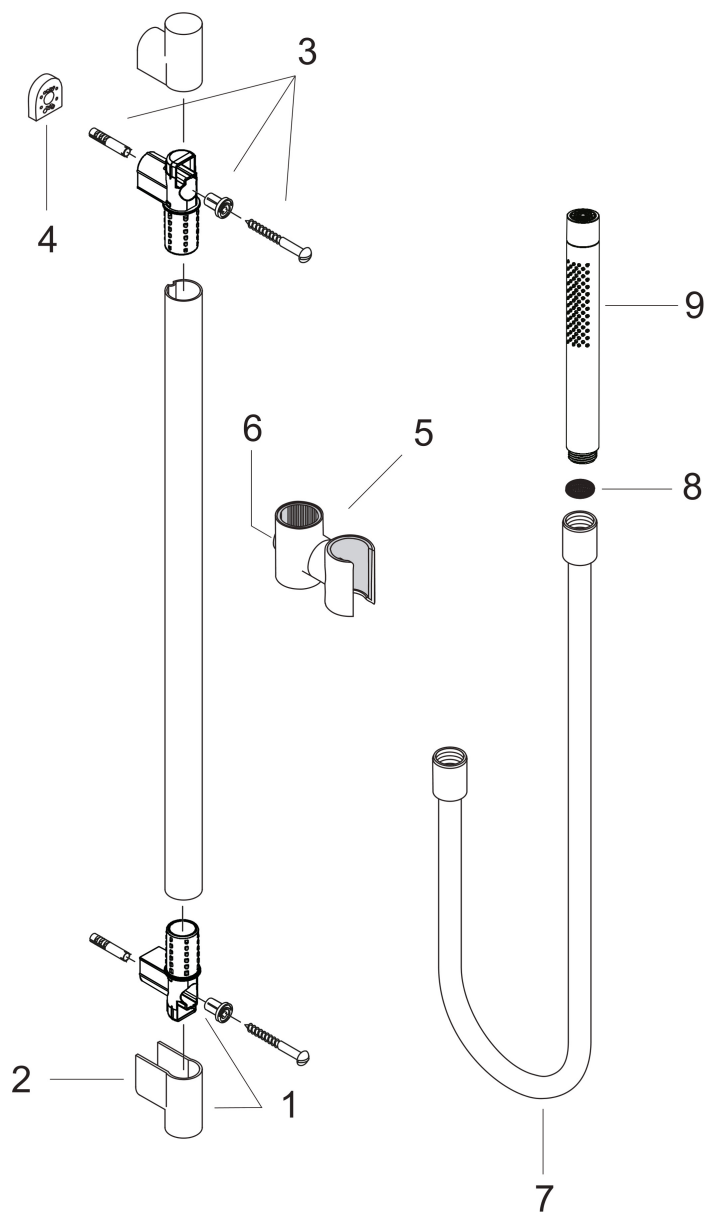

Varumärke	AXOR
Art. Namn	AXOR Starck Duschset 90 cm med pinnhanddusch 2jet
Art. Nr.	27980000
RSK-nr.	8376633
Ytsikt	Krom
Pos	1

Produktbild

Funktioner

- består av: duschstång, pinnhanddusch, duschslang, glidfäste
- duschhuvud storlek: 68 x 24 mm
- stråltyp: Rain, MonoRain
- stråltypsombeställning med vridbar strålskiva
- maximal flödesmängd vid 3 bar: 14,5 l/min
- väggfästen av plast
- stångens form: rund
- duschstång diameter: 25 mm
- borrhöjd: 915 mm
- duschslang med dubbelsidig cylindrisk mutter
- kuller förhindrar att slangen vrider sig

Ritning

Teknologi

Stråltyper

Varumärke AXOR
 Art. Namn **AXOR Starck** Duschset 90 cm med pinnhanddusch 2jet
 Art. Nr. 27980000
 RSK-nr. 8376633
 Ytsikt Krom
 Pos 1

Flödesdiagram

1 Rain
 2 MonoRain

Örbrukningsvärdena uppmättes under användning med de tillhörande armaturerna (termostat/blandare/infälld ventil).

Varumärke	AXOR
Art. Namn	AXOR Starck Duschset 90 cm med pinnhanddusch 2jet
Art. Nr.	27980000
RSK-nr.	8376633
Ytskikt	Krom
Pos	1

Reservdelssritning för byggnadsår: >04/11

Varumärke AXOR
Art. Namn **AXOR Starck** Duschset 90 cm med pinnhanddusch 2jet
Art. Nr. 27980000
RSK-nr. 8376633
Ytskikt Krom
Pos 1

Reservdelista för byggnadsår: >04/11

Pos.	Beskrivning	Art.nr.
1	Monteringsbeslag + täckåpor	92110000
2	null	94055000
3	Fästdelar	40915000
4	distansbricka 7 mm	96186000
5	Duschhållare kpl.	96311000
6	Skruv	97535000
7	Duschslang 1,60 m	28286000
8	Silpackning	94246000
9	Handduschsset	28532000