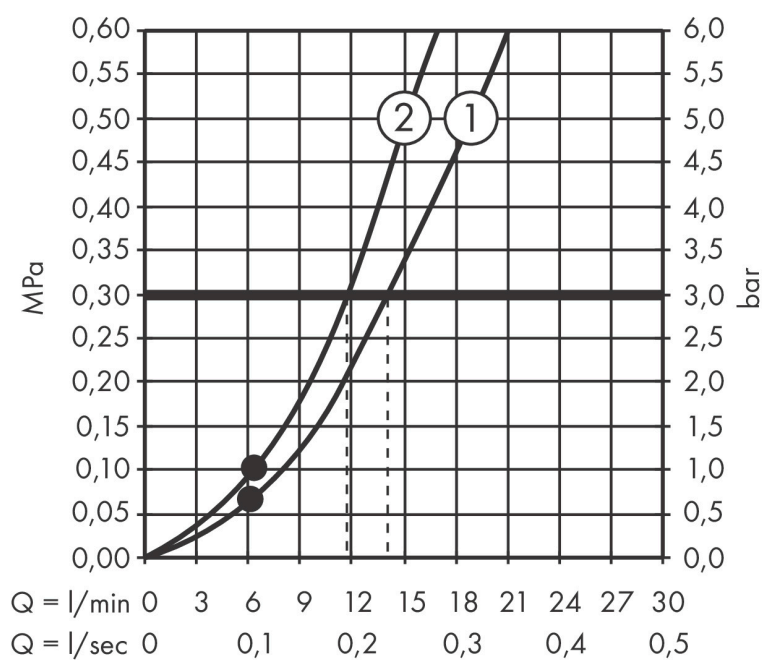

Varumärke	AXOR
Art. Namn	AXOR Starck Duschset 90 cm med pinnhanddusch 2jet
Art. Nr.	27980000
RSK-nr.	8376633
Ytsikt	Krom
Pos	1

Produktbild

Funktioner

- består av: duschstång, pinnhanddusch, duschslang, glidfäste
- duschhuvud storlek: 68 x 24 mm
- stråltyp: Rain, MonoRain
- stråltypsombeställning med vridbar strålskiva
- maximal flödesmängd vid 3 bar: 14,5 l/min
- väggfästen av plast
- stångens form: rund
- duschstång diameter: 25 mm
- borrhöjd: 915 mm
- duschslang med dubbelsidig cylindrisk mutter
- kuller förhindrar att slangen vrider sig

Ritning

Teknologi

Stråltyper

Varumärke AXOR
 Art. Namn **AXOR Starck** Duschset 90 cm med pinnhanddusch 2jet
 Art. Nr. 27980000
 RSK-nr. 8376633
 Ytsikt Krom
 Pos 1

Flödesdiagram

1 Rain
 2 MonoRain

Örbrukningsvärdena uppmättes under användning med de tillhörande armaturerna (termostat/blandare/infälld ventil).