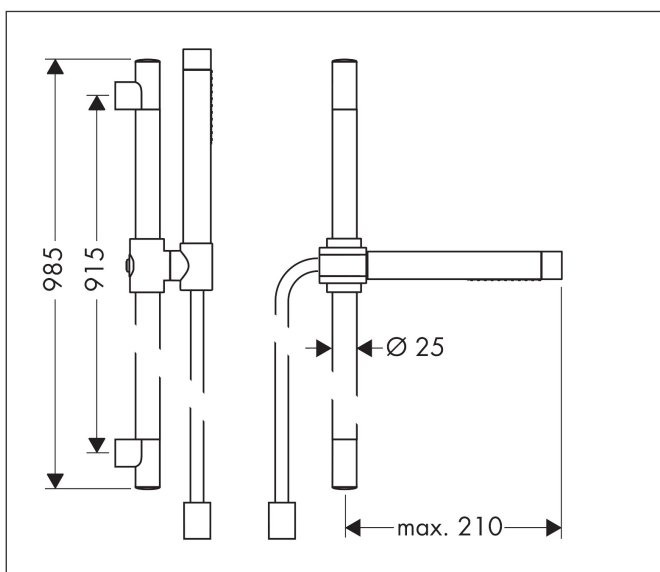

Varumärke	AXOR
Art. Namn	AXOR Starck Duschset 90 cm med pinnhanddusch 2jet
Art. Nr.	27980000
RSK-nr.	8376633
Ytsikt	Krom
Pos	1

Produktbild

Funktioner

- består av: duschstång, pinnhanddusch, duschslang, glidfäste
- duschhuvud storlek: 68 x 24 mm
- stråltyp: Rain, MonoRain
- stråltypsombeställning med vridbar strålskiva
- maximal flödesmängd vid 3 bar: 14,5 l/min
- väggfästen av plast
- stångens form: rund
- duschstång diameter: 25 mm
- borrhöjd: 915 mm
- duschslang med dubbelsidig cylindrisk mutter
- kuller förhindrar att slangen vrider sig

Ritning

Teknologi

Stråltyper

Varumärke AXOR
 Art. Namn **AXOR Starck** Duschset 90 cm med pinnhanddusch 2jet
 Art. Nr. 27980000
 RSK-nr. 8376633
 Ytsikt Krom
 Pos 1

Flödesdiagram

1 Rain
 2 MonoRain

Örbrukningsvärdena uppmättes under användning med de tillhörande armaturerna (termostat/blandare/infälld ventil).

Varumärke	AXOR
Art. Namn	AXOR Starck Duschset 90 cm med pinnhanddusch 2jet
Art. Nr.	27980000
RSK-nr.	8376633
Ytskikt	Krom
Pos	1

Reservdelssritning för byggnadsår: >04/11

Varumärke AXOR
Art. Namn **AXOR Starck** Duschset 90 cm med pinnhanddusch 2jet
Art. Nr. 27980000
RSK-nr. 8376633
Ytskikt Krom
Pos 1

Reservdelista för byggnadsår: >04/11

Pos.	Beskrivning	Art.nr.
1	Monteringsbeslag + täckåpor	92110000
2	null	94055000
3	Fästdelar	40915000
4	distansbricka 7 mm	96186000
5	Duschhållare kpl.	96311000
6	Skruv	97535000
7	Duschslang 1,60 m	28286000
8	Silpackning	94246000
9	Handduschsset	28532000