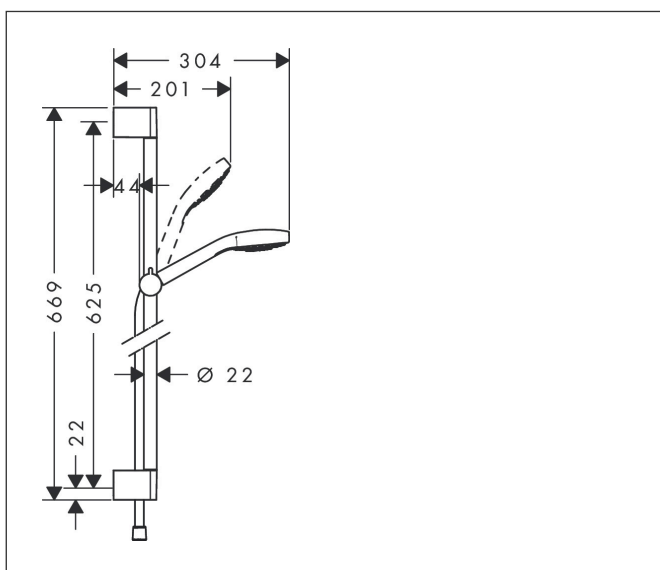

Varumärke	hansgrohe
Art. Namn	Croma Select E Duschset Multi med duschstång 65 cm
Art. Nr.	26580400
Ytskikt	Vit/Krom
Pos	1

Produktbild

Ritning

Funktioner

- består av: handdusch, duschstång, duschslang, glidfäste
- duschhuvudsstorlek: 110 mm
- stråltyp: SoftRain, IntenseRain, massage
- bekväm stråltypsomställning med Select-knapp
- duschhållaren justerbar 45°
- maximal flödesmängd vid 3 bar: 16 l/min
- duschsidig vridvirvel mot irriterande förvridning av duschslangen
- Vägghäggmontering: monteras med skruvar
- väggstöd från plast
- stigrörlängd: 669.0 mm
- stångdiameter: 22 mm
- profil stigrör: rund
- borravstånd 625 mm