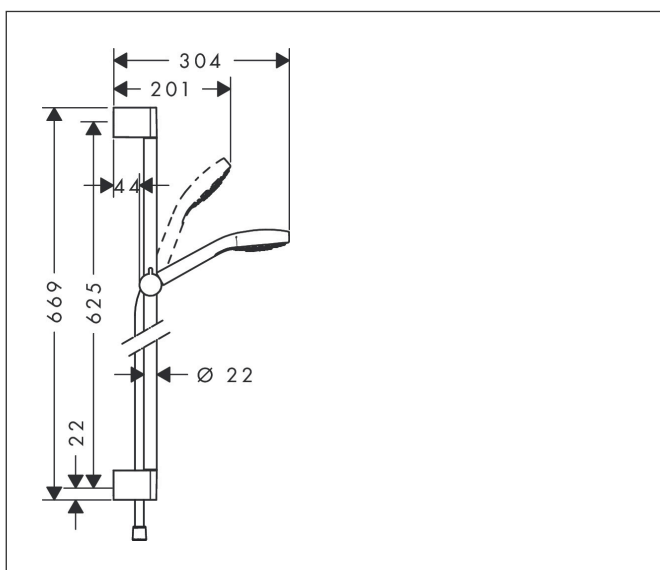

Varumärke	hansgrohe
Art. Namn	Croma Select E Duschset Multi EcoSmart 9 l/min med duschstång 65 cm
Art. Nr.	26581400
Ytsikt	Vit/Krom
Pos	1

Produktbild

Ritning

Funktioner

- består av: handdusch, duschstång, duschslang, glidfäste
- duschhuvudsstorlek: 110 mm
- stråltyp: IntenseRain, massage, SoftRain
- bekväm stråltypsombeställning med Select-knapp
- duschhållaren justerbar 45°
- maximal flödesmängd vid 3 bar: 9 l/min
- duschsidig vridvirvel mot irriterande förvridning av duschslangen
- Vägghäggmontering: monteras med skruvar
- väggstöd från plast
- stigrörlängd: 669.0 mm
- stångdiameter: 22 mm
- profil stigrör: rund
- borravstånd 625 mm