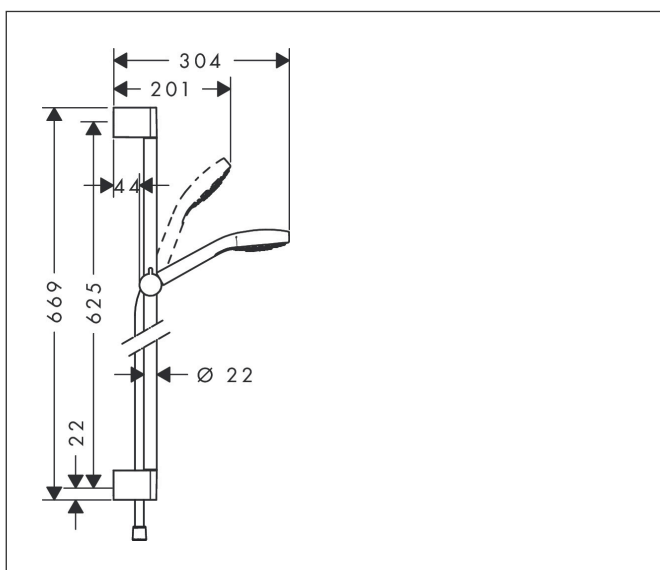

|           |   |
|-----------|---|
| Varumärke | hansgrohe   |
| Art. Namn | <b>Croma Select E</b> Duschset Vario med duschstång 65 cm |
| Art. Nr.  | 26582400  |
| Ytskikt   | Vit/Krom  |
| Pos       | 1   |

## Funktioner

- består av: handdusch, duschstång, duschslang, glidfäste
- duschhuvudsstorlek: 110 mm
- stråltyp: TurboRain, IntenseRain, Rain
- bekväm stråltypsomställning med Select-knapp
- duschhållaren justerbar 45°
- maximal flödesmängd vid 3 bar: 14,7 l/min
- duschsidig vridvirvel mot irriterande förvridning av duschslangen
- Vägghäggmontering: monteras med skruvar
- väggstöd från plast
- stigrörlängd: 669.0 mm
- stångdiameter: 22 mm
- profil stigrör: rund
- borrhållstånd 625 mm
- ljudklass: I
- flödesklass: B