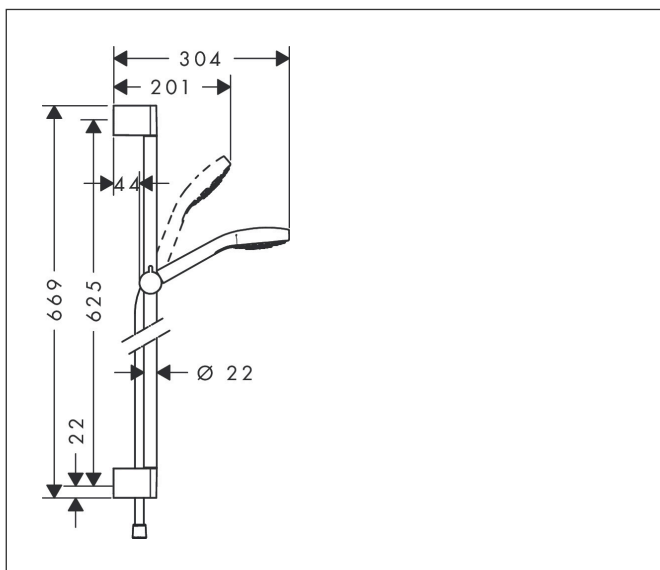

Varumärke	hansgrohe
Art. Namn	Croma Select E Duschset Vario EcoSmart 9 l/min med duschstång 65 cm
Art. Nr.	26583400
Ytsikt	Vit/Krom
Pos	1

Produktbild

Ritning

Funktioner

- består av: handdusch, duschstång, duschslang, glidfäste
- duschhuvudsstorlek: 110 mm
- stråltyp: Rain, TurboRain, IntenseRain
- bekväm stråltypsombeställning med Select-knapp
- duschhållaren justerbar 45°
- maximal flödesmängd vid 3 bar: 9 l/min
- duschsidig vridvirvel mot irriterande förvriddning av duschslangen
- Vägghäggmontering: monteras med skruvar
- väggstöd från plast
- stigrörlängd: 669.0 mm
- stångdiameter: 22 mm
- profil stigrör: rund
- borrhållstånd 625 mm
- ljudklass: I
- flödesklass: Z