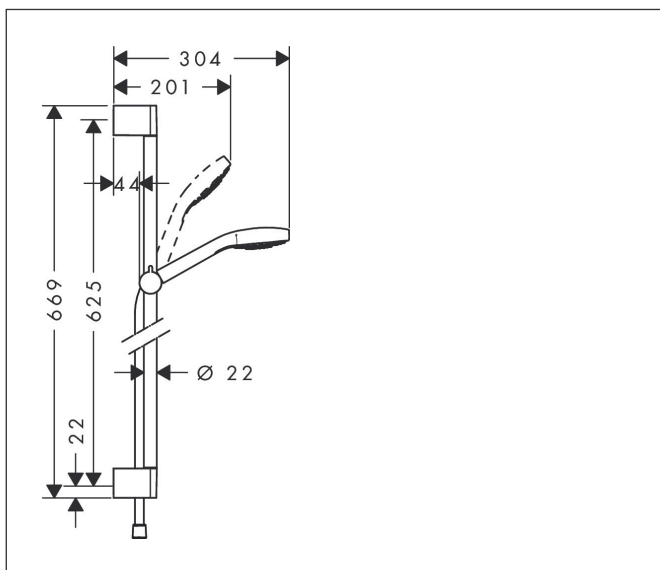

Varumärke	hansgrohe
Art. Namn	Croma Select E Duschset 1jet med duschstång 65 cm
Art. Nr.	26584400
Ytskikt	Vit/Krom
Pos	1

Produktbild

Ritning

Funktioner

- består av: handdusch, duschstång, duschslang, glidfäste
- duschhuvudsstorlek: 110 mm
- stråltyp: Rain
- duschhållaren justerbar 45°
- maximal flödesmängd vid 3 bar: 16 l/min
- duschsidig vridvirvel mot irriterande förvriddning av duschslangen
- Vägghäring: monteras med skruvar
- väggstöd från plast
- stigrörlängd: 669.0 mm
- stångdiameter: 22 mm
- profil stigrör: rund
- borrhållstånd 625 mm