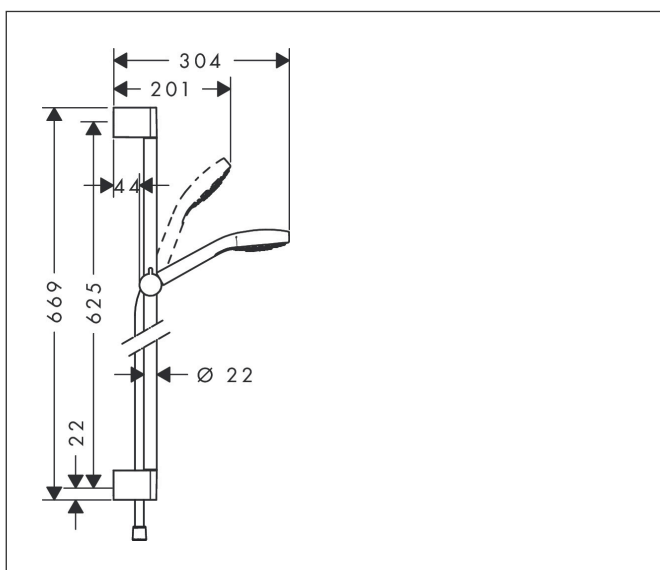

Varumärke	hansgrohe
Art. Namn	<b>Croma Select E</b> Duschset 1 jet EcoSmart 9 l/min med duschstång 65 cm
Art. Nr.	26585400
Ytskikt	Vit/Krom
Pos	1

## Funktioner

- består av: handdusch, duschstång, duschslang, glidfäste
- duschhuvudsstorlek: 110 mm
- stråltyp: Rain
- duschhållaren justerbar 45°
- maximal flödesmängd vid 3 bar: 9 l/min
- duschsidig vridvirvel mot irriterande förvridning av duschslangen
- Vägghäring: monteras med skruvar
- väggstöd från plast
- stigrörlängd: 669.0 mm
- stångdiameter: 22 mm
- profil stigrör: rund
- borrhållstånd 625 mm