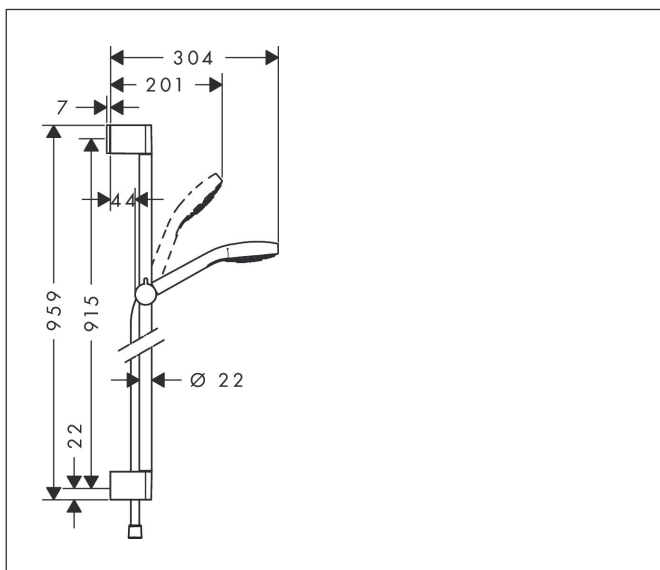

Varumärke	hansgrohe
Art. Namn	Croma Select E Duschset Multi med duschstång 90 cm
Art. Nr.	26590400
Ytskikt	Vit/Krom
Pos	1

Produktbild

Ritning

Funktioner

- består av: handdusch, duschstång, duschslang, glidfäste
- duschhuvudsstorlek: 110 mm
- stråltyp: SoftRain, IntenseRain, massage
- bekväm stråltypsomställning med Select-knapp
- duschhållaren justerbar 45°
- maximal flödesmängd vid 3 bar: 16 l/min
- duschsidig vridvirvel mot irriterande förvridning av duschslangen
- Vägghäring: monteras med skruvar
- väggstöd från plast
- stigrörlängd: 959.0 mm
- stångdiameter: 22 mm
- profil stigrör: rund
- borravstånd 915 mm