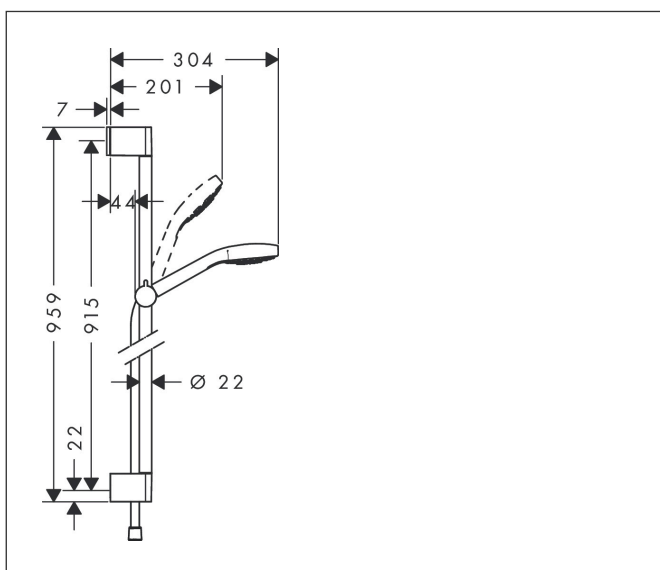

Varumärke	hansgrohe
Art. Namn	Croma Select E Duschset Multi EcoSmart 9 l/min med duschstång 90 cm
Art. Nr.	26591400
Ytskikt	Vit/Krom
Pos	1

Produktbild

Ritning

Funktioner

- består av: handdusch, duschstång, duschslang, glidfäste
- duschhuvudsstorlek: 110 mm
- stråltyp: SoftRain, IntenseRain, massage
- bekväm stråltypsomställning med Select-knapp
- duschhållaren justerbar 45°
- maximal flödesmängd vid 3 bar: 9 l/min
- duschsidig vridvirvel mot irriterande förvriddning av duschslangen
- Vägghäggmontering: monteras med skruvar
- väggstöd från plast
- stigrörlängd: 959.0 mm
- stångdiameter: 22 mm
- profil stigrör: rund
- borravstånd 915 mm