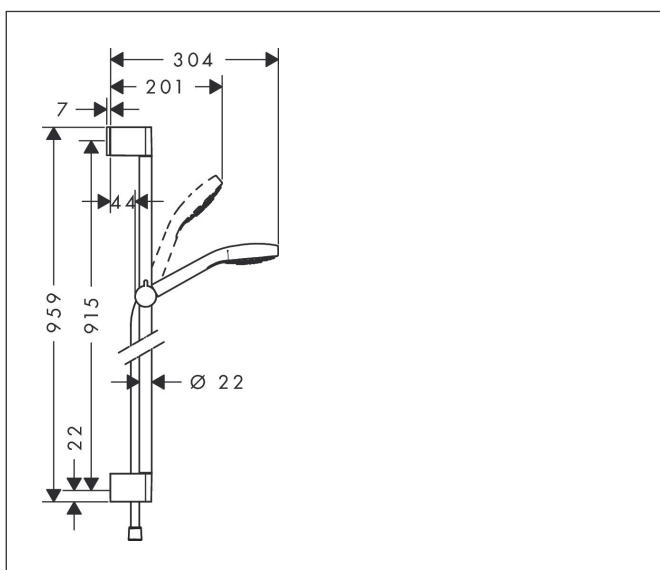

Varumärke	hansgrohe
Art. Namn	Croma Select E Duschset Vario med duschstång 90 cm
Art. Nr.	26592400
Ytskikt	Vit/Krom
Pos	1

Produktbild

Ritning

Funktioner

- består av: handdusch, duschstång, duschslang, glidfäste
- duschhuvudsstorlek: 110 mm
- stråltyp: TurboRain, IntenseRain, Rain
- bekväm stråltypsomställning med Select-knapp
- duschhållaren justerbar 45°
- maximal flödesmängd vid 3 bar: 14,7 l/min
- duschsidig vridvirvel mot irriterande förvriddning av duschslangen
- Vägghäring: monteras med skruvar
- väggstöd från plast
- stigrörlängd: 959.0 mm
- stångdiameter: 22 mm
- profil stigrör: rund
- borravstånd 915 mm