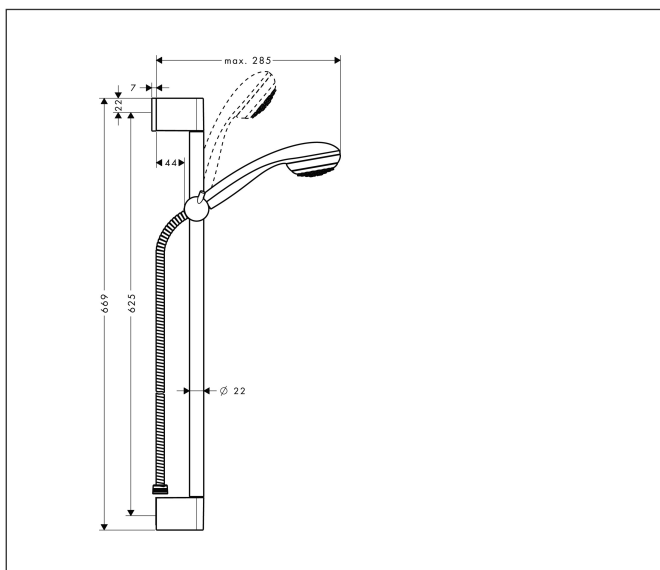

Varumärke	hansgrohe
Art. Namn	Crometta 85 Duschset 1 jet med duschstång 65 cm
Art. Nr.	27728000
Ytsikt	Krom
Pos	1

Produktbild

Ritning

Funktioner

- består av: handdusch, duschstång, duschslang, glidfäste
- duschhuvudsstorlek: 85 mm
- stråltyp: normalstråle
- 90 graders justerbart reglage, svänger vänster och höger, upp och ner
- maximal flödesmängd vid 3 bar: 16 l/min
- utan vridvirvel
- Vägghäring: monteras med skruvar
- väggstöd från plast
- stigrörlängd: 669.0 mm
- stångdiameter: 22 mm
- profil stigrör: rund
- borravstånd 625 mm
- ljudklass: I
- flödesklass: B