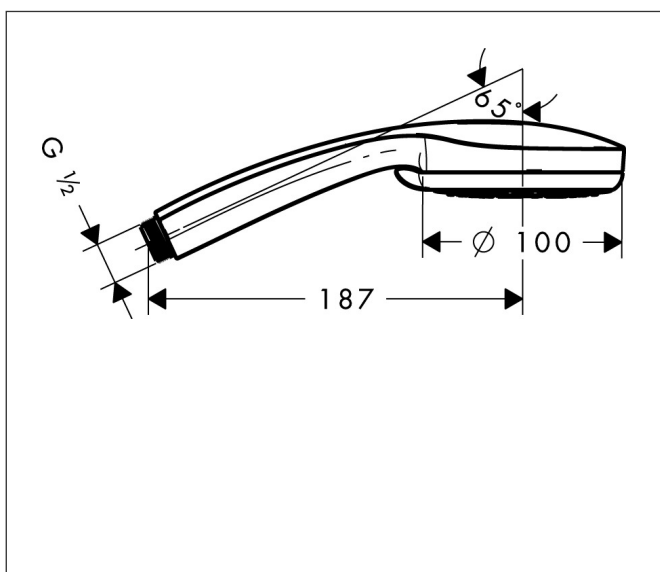

Varumärke	hansgrohe
Art. Namn	Croma 100 Handdusch Vario
Art. Nr.	28535000
Ytskikt	Krom
Pos	1

Produktbild

Funktioner

- duschhuvudsstorlek: 100 mm
- stråltyp: Rain, normalstråle, schampostråle, massage
- stråltypsombeställning med vridbar strålskiva
- maximal flödesmängd vid 3 bar: 18 l/min
- med innanpåkliggande vattenslangar
- utsköljbar smutsfilter
- anslutningsgunga G 1/2
- lämpad för genomströmningsberedare
- ljudklass: I
- flödesklass: B

Ritning

Teknologi

Stråltyper

Koder/standarder

- PIX 18335/IB