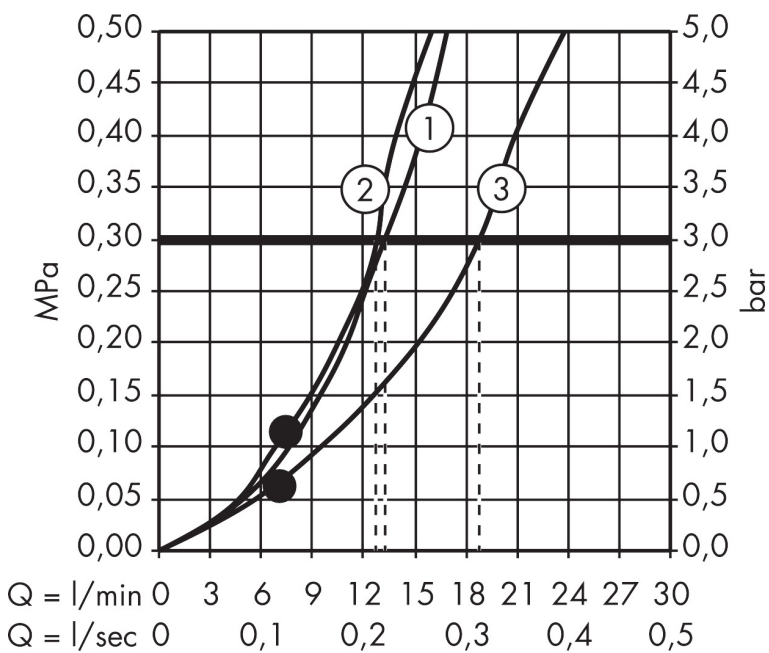

Varumärke	hansgrohe
Art. Namn	Croma 100 Handdusch Multi
Art. Nr.	28536000
RSK-nr.	8376688
Ytsikt	Krom
Pos	1

Produktbild

Funktioner

- duschhuvud storlek: 100 mm
- stråltyp: Rain, MonoRain, Massagestråle
- stråltypsombeställning med vridbar strålskiva
- maximal flödesmängd vid 3 bar: 19 l/min
- med isolerat vattenflöde
- sköljbar skärmtätning
- anslutningsgänga: G 1/2"
- lämplig för genomströmningsberedare

Ritning

Teknologi

Stråltyper

Certifikat

Varumärke hansgrohe
 Art. Namn **Croma 100** Handdusch Multi
 Art. Nr. 28536000
 RSK-nr. 8376688
 Ytskikt Krom
 Pos 1

Flödesdiagram

- 1 Mono
- 2 Massage
- 3 Rain

Örbrukningsvärdena uppmättes under användning med de tillhörande armaturerna (termostat/blandare/infälld ventil).