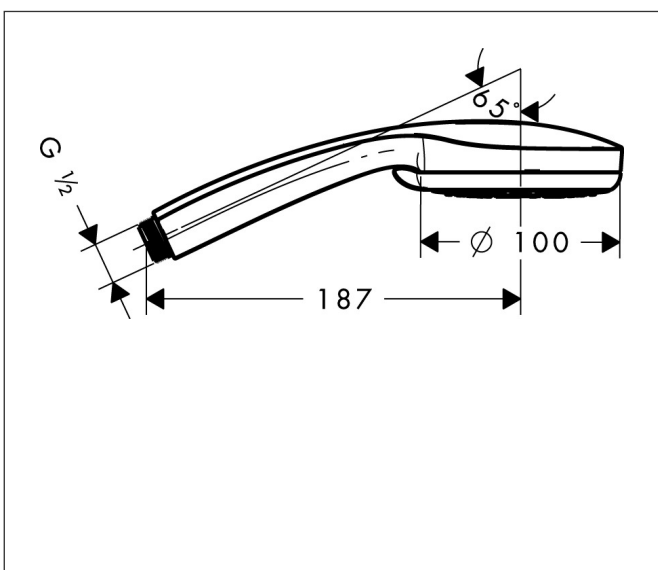

Varumärke	hansgrohe
Art. Namn	Croma 100 Handdusch Multi
Art. Nr.	28536000
RSK-nr.	8376688
Ytsikt	Krom
Pos	1

Produktbild

Funktioner

- duschhuvud storlek: 100 mm
- stråltyp: Rain, MonoRain, Massagestråle
- stråltypsombeställning med vridbar strålskiva
- maximal flödesmängd vid 3 bar: 19 l/min
- med isolerat vattenflöde
- sköljbar skärmtätning
- anslutningsgänga: G 1/2"
- lämplig för genomströmningsberedare

Ritning

Teknologi

Stråltyper

Certifikat

Varumärke hansgrohe
 Art. Namn **Croma 100** Handdusch Multi
 Art. Nr. 28536000
 RSK-nr. 8376688
 Ytskikt Krom
 Pos 1

Flödesdiagram

- 1 Mono
- 2 Massage
- 3 Rain

Örbrukningsvärdena uppmättes under användning med de tillhörande armaturerna (termostat/blandare/infälld ventil).

Varumärke	hansgrohe
Art. Namn	Croma 100 Handdusch Multi
Art. Nr.	28536000
RSK-nr.	8376688
Ytsikt	Krom
Pos	1

Reservdelsritning för byggnadsår: >10/06

Varumärke hansgrohe
Art. Namn **Croma 100** Handdusch Multi
Art. Nr. 28536000
RSK-nr. 8376688
Ytskikt Krom
Pos 1