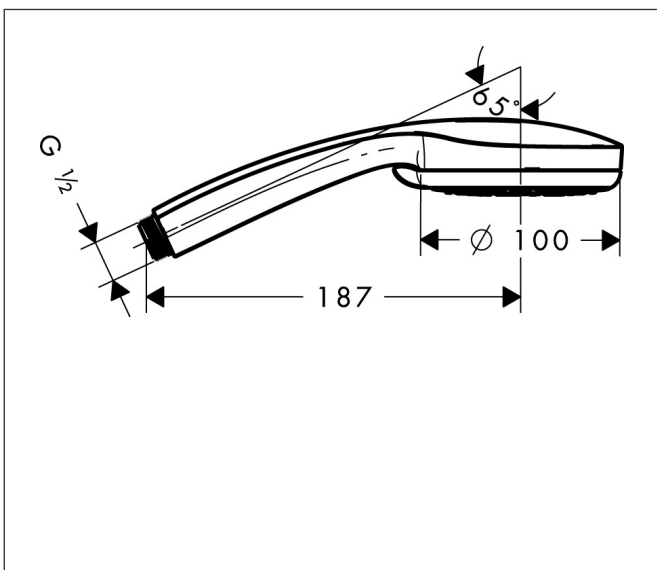

Varumärke	hansgrohe
Art. Namn	Croma 100 Handdusch Multi
Art. Nr.	28536000
Ytsikt	Krom
Pos	1

Produktbild

Funktioner

- duschhuvudsstorlek: 100 mm
- stråltyp: Rain, MonoRain, massage
- stråltypsomställning med vridbar strålskiva
- maximal flödesmängd vid 3 bar: 19 l/min
- med innanpåkliggande vattenslangar
- utsköljbar smutsfilter
- anslutningsgänga G 1/2
- lämpad för genomströmningsberedare
- ljudklass: I
- flödesklass: B

Ritning

Teknologi

Stråltyper

Koder/standarder

- PIX 18336/IB