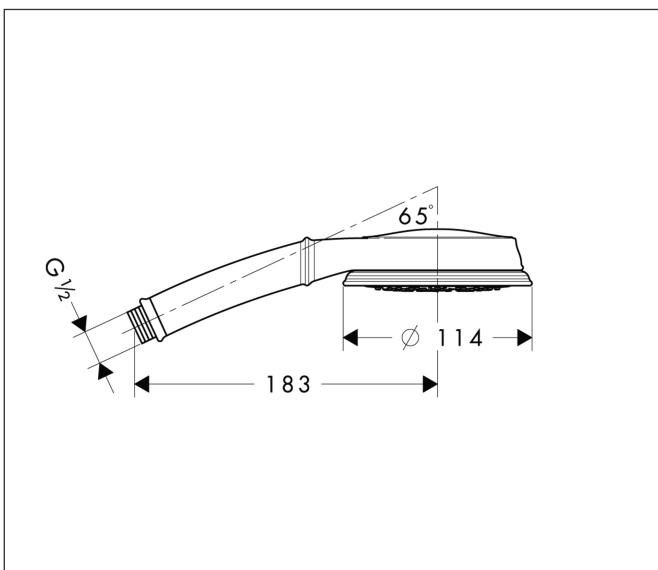

|           |  |
|-----------|--|
| Varumärke | hansgrohe                                |
| Art. Namn | <b>Croma 100 Classic</b> Handdusch Multi |
| Art. Nr.  | 28539000                                 |
| Ytskikt   | Krom                                     |
| Pos       | 1  |

## Funktioner

- duschhuvudsstorlek: 114 mm
- stråltyp: Rain, MonoRain, massage
- stråltypsomställning med vridbar strålskiva
- maximal flödesmängd vid 3 bar: 19 l/min
- med innanpåkliggande vattenslangar
- utsköljbar smutsfilter
- anslutningsgänga G 1/2
- lämpad för genomströmningsberedare
- ljudklass: I
- flödesklass: B