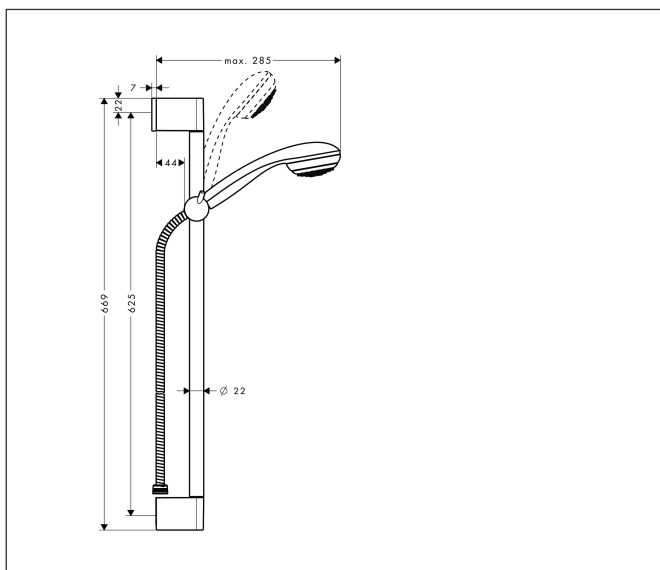

Varumärke	hansgrohe
Art. Namn	Crometta 85 Duschset 1 jet Green 6 l/min med duschstång 65 cm
Art. Nr.	27652000
Ytskikt	Krom
Pos	1

Produktbild

Ritning

Funktioner

- består av: handdusch, duschstång, duschslang, glidfäste
- duschhuvudsstorlek: 85 mm
- stråltyp: normalstråle
- 90 graders justerbart reglage, svänger vänster och höger, upp och ner
- maximal flödesmängd vid 3 bar: 6 l/min
- Vägghäring: monteras med skruvar
- väggstöd från plast
- stigrörlängd: 669.0 mm
- stångdiameter: 22 mm
- profil stigrör: rund
- borravstånd 625 mm