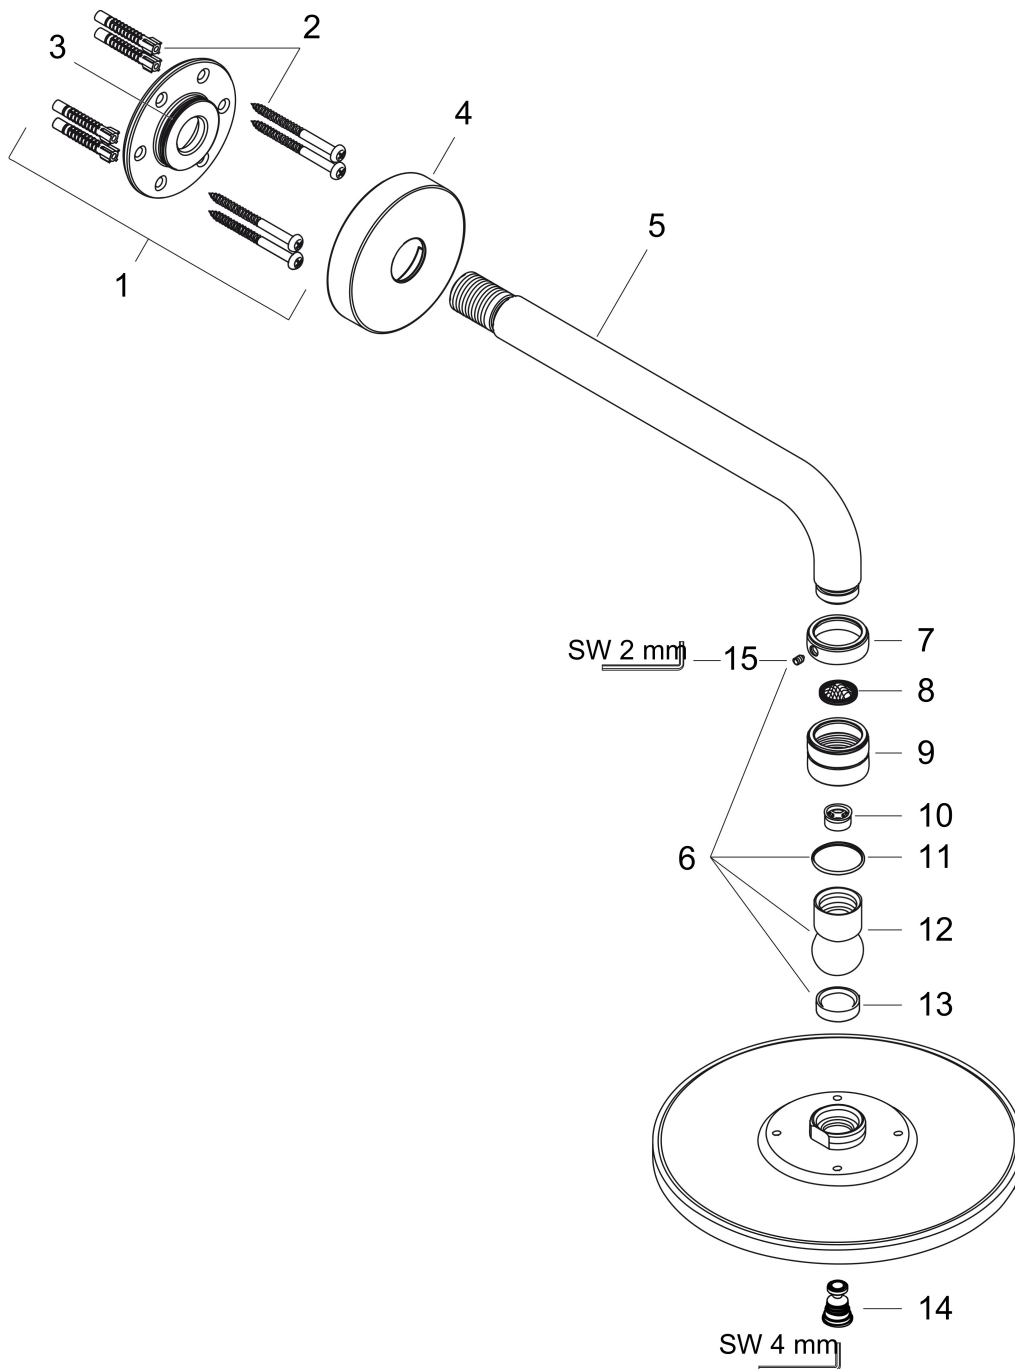

Produktbild

Funktioner

- består av: huvuddusch, duscharm
- duschhuvud storlek: 240 mm
- stråltyp: RainAir
- flödesmängd RainAir (vid 3 bar): 8 l/min
- maximal flödesmängd vid 3 bar: 8 l/min
- huvuddusch med justerbar vinkel
- material strålskiva: metall
- strålskiva avtagbar för rengöring
- duscharmslängd: 389 mm
- installation: väggmonterad
- anslutningsgänga: G 1/2"
- lämplig för genomströmningsberedare
- BREEAM: nivå 2 - max. 8,0 l/min
- EU taxonomy: max 8 l/min - (DNSH)
- LEED: baslinje - max. 9,5 l/min
- produkten ingår i DGNB navigator

Ritning

Teknologi

Stråltyper

Certifikat

| | |
|-----------|--|
| Varumärke | hansgrohe |
| Art. Namn | Raindance S Huvuddusch 240 1jet EcoSmart med duscharm för väggmontage 39 cm |
| Art. Nr. | 27461000 |
| RSK-nr. | 8376738 |
| Ytskikt | Krom |
| Pos | 1 |

Flödesdiagram

Örbrukningsvärdena uppmättes under användning med de tillhörande armaturerna (termostat/blandare/infälld ventil).

| | |
|-----------|--|
| Varumärke | hansgrohe |
| Art. Namn | Raindance S Huvuddusch 240 1jet EcoSmart med duscharm för väggmontage 39 cm |
| Art. Nr. | 27461000 |
| RSK-nr. | 8376738 |
| Ytskikt | Krom |
| Pos | 1 |

Reservdelsritning för byggnadsår: >04/11

Varumärke hansgrohe
 Art. Namn **Raindance S** Huvuddusch 240 ljet EcoSmart med duscharm för väggmontage 39 cm
 Art. Nr. 27461000
 RSK-nr. 8376738
 Ytskikt Krom
 Pos 1