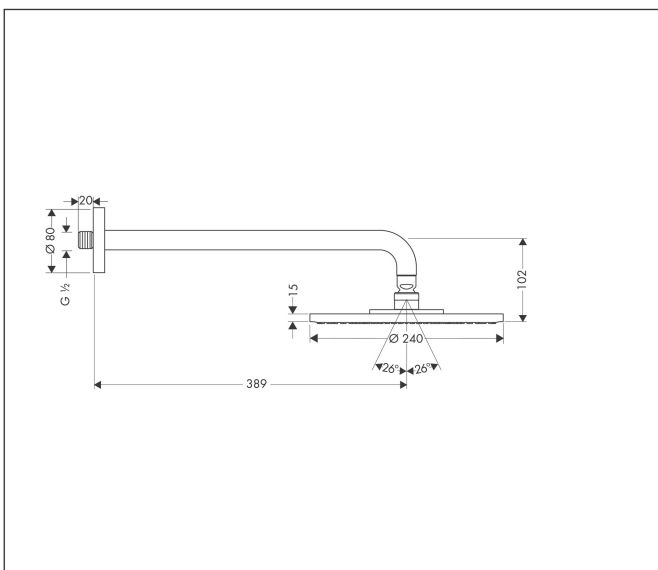

Varumärke	hansgrohe
Art. Namn	Raindance S Huvuddusch 240 1jet EcoSmart 9 l/min med duscharm för väggmontage 39 cm
Art. Nr.	27461000
Ytskikt	Krom
Pos	1

Produktbild

Funktioner

- består av: huvuddusch, duscharm för väggmontage
- duschhuvudsstorlek: 240 mm
- stråltyp: RainAir
- kulle: huvuddusch med inställningsbar vinkel
- material strålskiva: metall
- duscharmslängd 380 mm
- maximal flödesmängd vid 3 bar: 8 l/min
- flödesmängd RainAir (vid 3 bar): 8 l/min
- strålskiva avtagbar för rengöring
- montering: vägg
- anslutningsgänga G 1/2
- lämpad för genomströmningsberedare

Ritning

Teknologi

Stråltyper