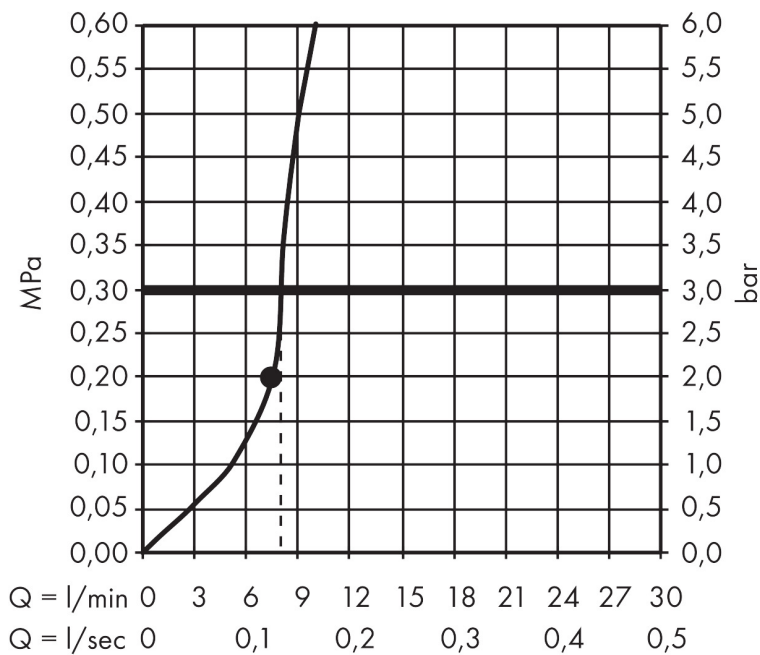

Varumärke	hansgrohe
Art. Namn	Raindance S Huvuddusch 240 1jet EcoSmart med duscharm för väggmontage 39 cm
Art. Nr.	27461000
RSK-nr.	8376738
Ytskikt	Krom
Pos	1

Flödesdiagram

Örbrukningsvärdena uppmättes under användning med de tillhörande armaturerna (termostat/blandare/infälld ventil).