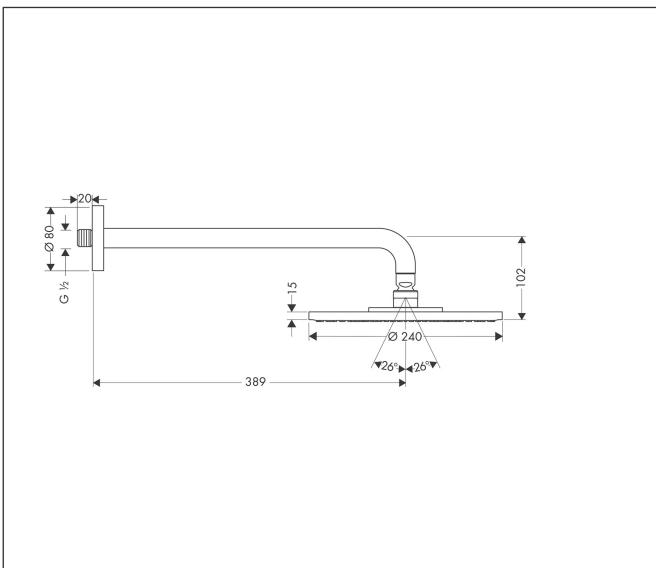

Ritning

Teknologi

Stråltyper

Certifikat