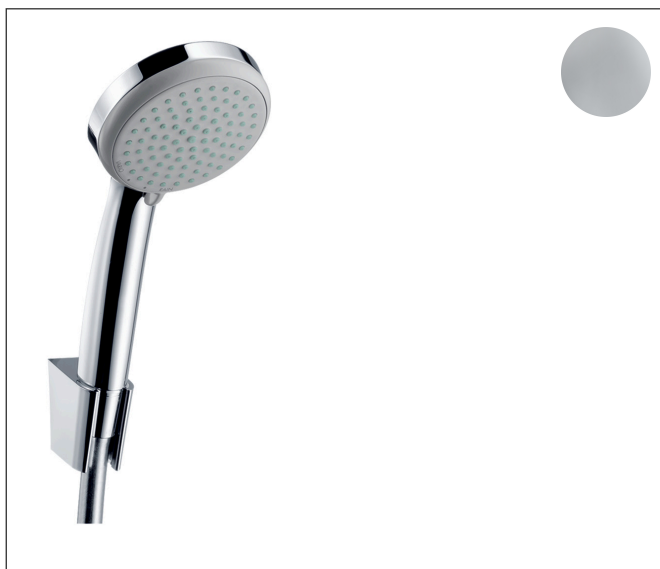

Varumärke	hansgrohe
Art. Namn	Croma 100 Duschhållareset Vario med duschslang 160 cm
Art. Nr.	27594000
Ytskikt	Krom
Pos	1

Produktbild

Funktioner

- består av: handdusch, duschhållare, duschslang
- duschhuvudsstorlek: 100 mm
- integrerad hållarfunktion
- stråltyp: massage, Rain, normalstråle, schampostråle
- stråltypsinställning med vridbar strålskiva
- maximal flödesmängd vid 3 bar: 18 l/min
- duschsidig vridvirvel mot irriterande förvridning av duschslangen
- duschslang med dubbelsidig konisk mutter
- duschhållare av plast
- Vägghöjning: monteras med skruvar
- utsköljbar smutsfilter
- ljudklass: I
- flödesklass: B