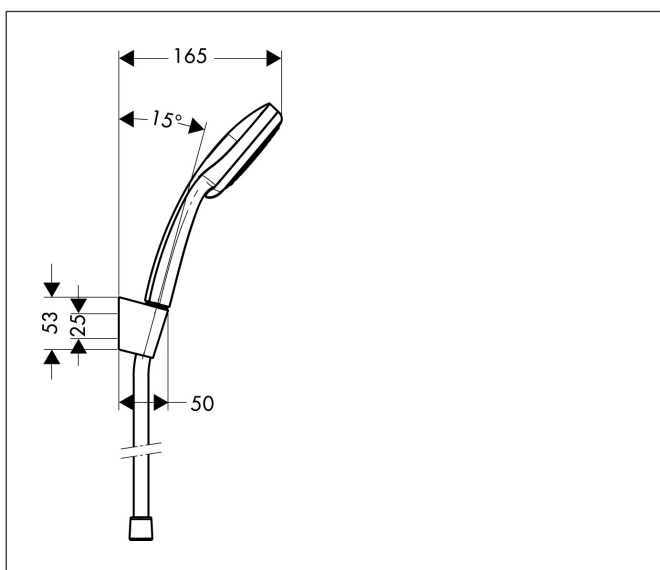

Varumärke	hansgrohe
Art. Namn	Croma 100 Duschhållareset Vario med duschslang 160 cm
Art. Nr.	27594000
Ytskikt	Krom
Pos	1

Produktbild

Funktioner

- består av: handdusch, duschhållare, duschslang
- duschhuvudsstorlek: 100 mm
- integrerad hållarfunktion
- stråltyp: massage, Rain, normalstråle, schampostråle
- stråltypsinställning med vridbar strålskiva
- maximal flödesmängd vid 3 bar: 18 l/min
- duschsidig vridvirvel mot irriterande förvridning av duschslangen
- duschslang med dubbelsidig konisk mutter
- duschhållare av plast
- Vägghöjning: monteras med skruvar
- utsköljbar smutsfilter
- ljudklass: I
- flödesklass: B

Ritning

Teknologi

Stråltyper