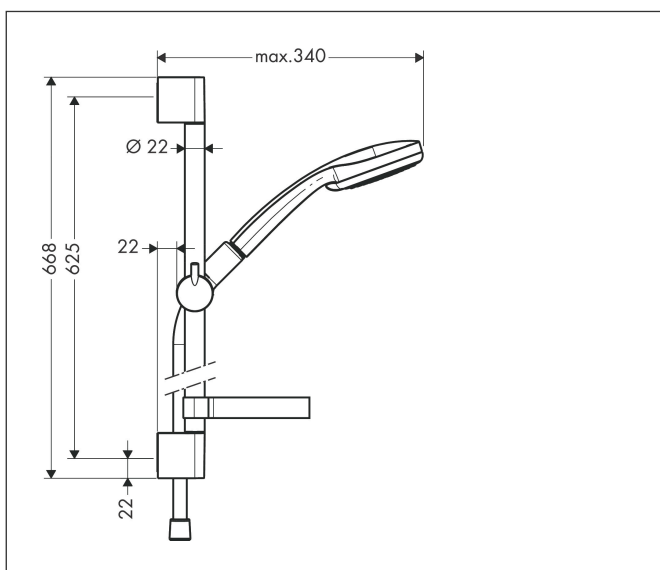

Varumärke	hansgrohe
Art. Namn	Croma 100 Duschset 1jet med duschstång 65 cm och tvålköpp
Art. Nr.	27717000
Ytskikt	Krom
Pos	1

Produktbild

Ritning

Funktioner

- består av: handdusch, duschstång, duschslang, glidfäste, tvålköpp
- duschhuvudsstorlek: 100 mm
- stråltyp: Rain
- 90 graders justerbart reglage, svänger vänster och höger, upp och ner
- maximal flödesmängd vid 3 bar: 16 l/min
- duschsidig vridvirvel mot irriterande förvriddning av duschslangen
- Vägghäring: monteras med skruvar
- väggstöd från plast
- stångdiameter: 22 mm
- profil stigrör: rund
- ljudklass: I
- flödesklass: S