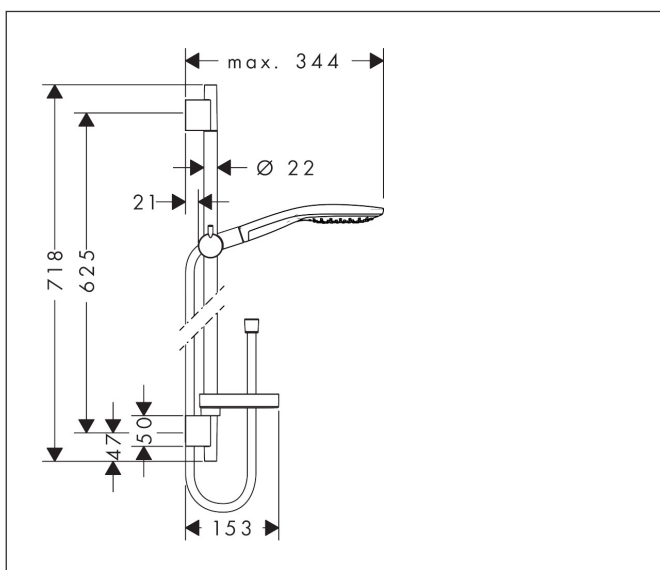

| | |
|-----------|--|
| Varumärke | hansgrohe |
| Art. Namn | Raindance Select S Duschset 150 3jet med duschstång 65 cm och tvål- kopp |
| Art. Nr. | 27802000 |
| Ytsikt | Krom |
| Pos | 1 |

Produktbild

Ritning

Funktioner

- består av: handdusch, duschstång, duschslang, glidfäste, tvål-
kopp
- duschhuvudsstorlek: 150 mm
- stråltyp: CaresseAir, mix, RainAir
- bekväm stråltypsombeställning med Select-knapp
- 90 graders justerbart reglage, svänger vänster och höger, upp
och ner
- maximal flödesmängd vid 3 bar: 16,4 l/min
- duschsidig vridvirvel mot irriterande förvriddning av duschslan-
gen
- Vägghäggmontering: monteras med skruvar
- väggstöd från plast
- stigrörlängd: 718.0 mm
- stångdiameter: 22 mm
- profil stigrör: rund
- borrvstånd 625 mm