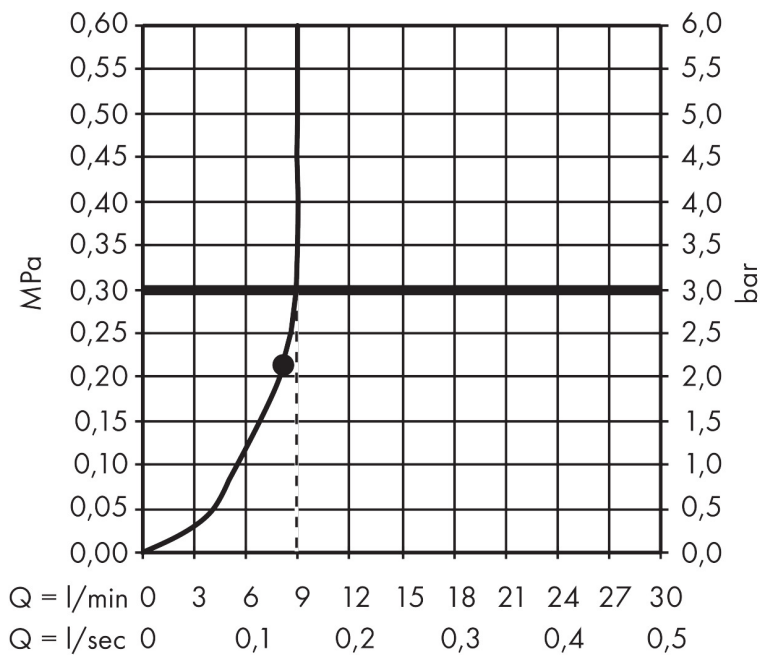

Varumärke	hansgrohe
Art. Namn	Raindance S Huvuddusch 240 1jet EcoSmart med duscharm för takmontage 10 cm
Art. Nr.	27463000
RSK-nr.	8376748
Ytsikt	Krom
Pos	1

Produktbild

Funktioner

- består av: huvuddusch, takanslutning
- duschhuvud storlek: 240 mm
- stråltyp: RainAir
- flödesmängd RainAir (vid 3 bar): 9 l/min
- maximal flödesmängd vid 3 bar: 9 l/min
- huvuddusch med justerbar vinkel
- material strålskiva: metall
- strålskiva avtagbar för rengöring
- takanslutningslängd: 100 mm
- installation: tak
- anslutningsgänga: G 1/2"
- lämplig för genomströmningsberedare
- BREEAM: nivå 1 - max. 10,0 l/min
- LEED: baslinje - max. 9,5 l/min

Ritning

Teknologi

Stråltyper

Certifikat

Varumärke	hansgrohe
Art. Namn	Raindance S Huvuddusch 240 1jet EcoSmart med duscharm för takmontage 10 cm
Art. Nr.	27463000
RSK-nr.	8376748
Ytskikt	Krom
Pos	1

Flödesdiagram

Örbrukningsvärdena uppmättes under användning med de tillhörande armaturerna (termostat/blandare/infälld ventil).

Varumärke	hansgrohe
Art. Namn	Raindance S Huvuddusch 240 1jet EcoSmart med duscharm för takmontage 10 cm
Art. Nr.	27463000
RSK-nr.	8376748
Ytsikt	Krom
Pos	1