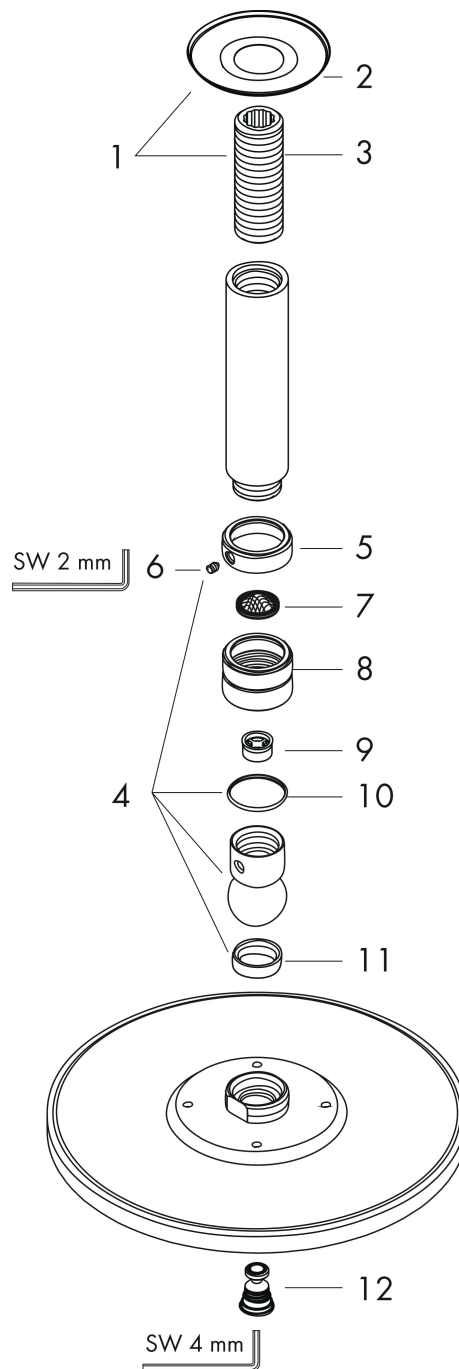

Varumärke	hansgrohe
Art. Namn	Raindance S Huvuddusch 240 1jet EcoSmart med duscharm för takmontage 10 cm
Art. Nr.	27463000
RSK-nr.	8376748
Ytsikt	Krom
Pos	1

Produktbild

Funktioner

- består av: huvuddusch, takanslutning
- duschhuvud storlek: 240 mm
- stråltyp: RainAir
- flödesmängd RainAir (vid 3 bar): 9 l/min
- maximal flödesmängd vid 3 bar: 9 l/min
- huvuddusch med justerbar vinkel
- material strålskiva: metall
- strålskiva avtagbar för rengöring
- takanslutningslängd: 100 mm
- installation: tak
- anslutningsgänga: G 1/2"
- lämplig för genomströmningsberedare
- BREEAM: nivå 1 - max. 10,0 l/min
- LEED: baslinje - max. 9,5 l/min

Ritning

Teknologi

Stråltyper

Certifikat

Varumärke	hansgrohe
Art. Namn	Raindance S Huvuddusch 240 1jet EcoSmart med duscharm för takmontage 10 cm
Art. Nr.	27463000
RSK-nr.	8376748
Ytskikt	Krom
Pos	1

Flödesdiagram

Örbrukningsvärdena uppmättes under användning med de tillhörande armaturerna (termostat/blandare/infälld ventil).

Varumärke	hansgrohe
Art. Namn	Raindance S Huvuddusch 240 1jet EcoSmart med duscharm för takmontage 10 cm
Art. Nr.	27463000
RSK-nr.	8376748
Ytsikt	Krom
Pos	1

Reservdelsritning för byggnadsår: >01/11

Varumärke hansgrohe
 Art. Namn **Raindance S** Huvuddusch 240 1jet EcoSmart med duscharm för takmontage 10 cm
 Art. Nr. 27463000
 RSK-nr. 8376748
 Ytskikt Krom
 Pos 1