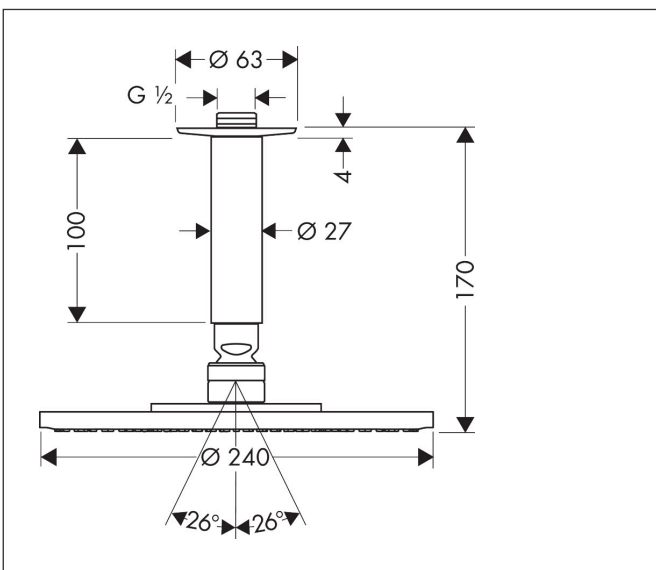

Varumärke	hansgrohe
Art. Namn	Raindance S Huvuddusch 240 1jet EcoSmart med duscharm för takmontage 10 cm
Art. Nr.	27463000
RSK-nr.	8376748
Ytsikt	Krom
Pos	1

Produktbild

Funktioner

- består av: huvuddusch, takanslutning
- duschhuvud storlek: 240 mm
- stråltyp: RainAir
- flödesmängd RainAir (vid 3 bar): 9 l/min
- maximal flödesmängd vid 3 bar: 9 l/min
- huvuddusch med justerbar vinkel
- material strålskiva: metall
- strålskiva avtagbar för rengöring
- takanslutningslängd: 100 mm
- installation: tak
- anslutningsgänga: G 1/2"
- lämplig för genomströmningsberedare
- BREEAM: nivå 1 - max. 10,0 l/min
- LEED: baslinje - max. 9,5 l/min

Ritning

Teknologi

Stråltyper

Certifikat

Varumärke	hansgrohe
Art. Namn	Raindance S Huvuddusch 240 1jet EcoSmart med duscharm för takmontage 10 cm
Art. Nr.	27463000
RSK-nr.	8376748
Ytskikt	Krom
Pos	1

Flödesdiagram

Örbrukningsvärdena uppmättes under användning med de tillhörande armaturerna (termostat/blandare/infälld ventil).

Varumärke	hansgrohe
Art. Namn	Raindance S Huvuddusch 240 1jet EcoSmart med duscharm för takmontage 10 cm
Art. Nr.	27463000
RSK-nr.	8376748
Ytsikt	Krom
Pos	1

Reservdelsritning för byggnadsår: >01/11

Varumärke hansgrohe
 Art. Namn **Raindance S** Huvuddusch 240 1jet EcoSmart med duscharm för takmontage 10 cm
 Art. Nr. 27463000
 RSK-nr. 8376748
 Ytskikt Krom
 Pos 1