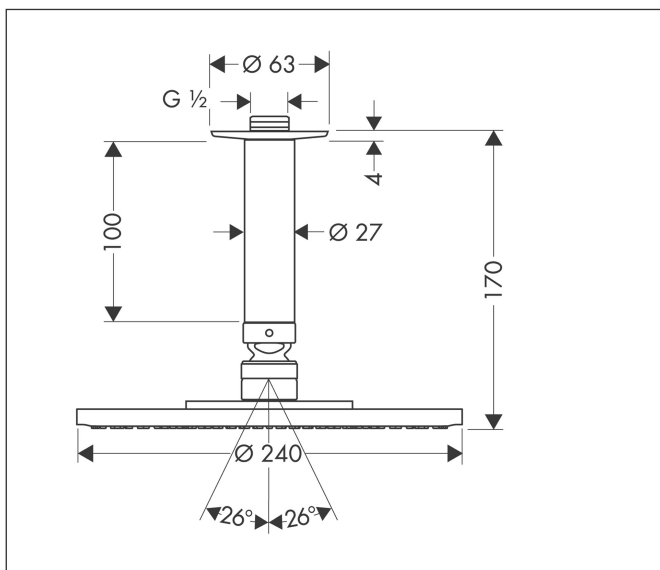

Varumärke	hansgrohe
Art. Namn	Raindance S Huvuddusch 240 1jet EcoSmart 9 l/min med duscharm för takmontage 10 cm
Art. Nr.	27463000
Ytskikt	Krom
Pos	1

Produktbild

Funktioner

- består av: huvuddusch, duscharm för takmontage
- duschhuvudsstorlek: 240 mm
- stråltyp: RainAir
- kulle: huvuddusch med inställningsbar vinkel
- material strålskiva: metall
- takanslutningslängd: 100 mm
- maximal flödesmängd vid 3 bar: 9 l/min
- flödesmängd RainAir (vid 3 bar): 9 l/min
- strålskiva avtagbar för rengöring
- montering: tak
- anslutningsgänga G 1/2
- lämpad för genomströmningsberedare

Ritning

Teknologi

Stråltyper