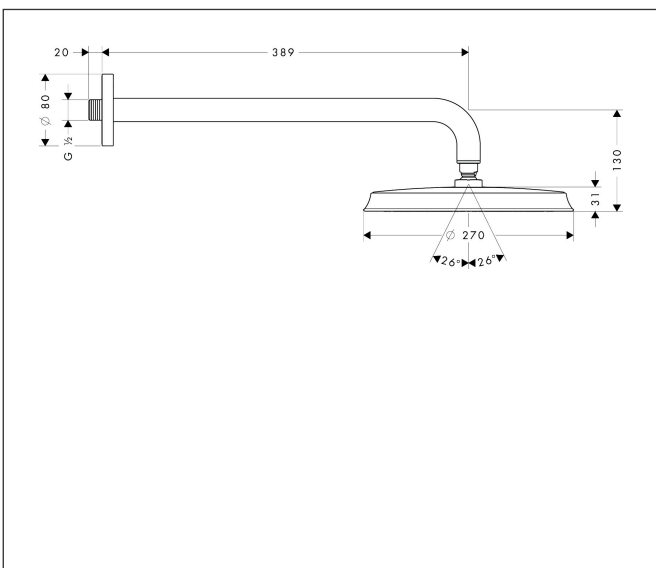

Varumärke	hansgrohe
Art. Namn	Raindance Classic Huvuddusch 240 1jet med duscharm för väggmontage 39 cm
Art. Nr.	27424000
RSK-nr.	8376749
Ytskikt	Krom
Pos	1

Produktbild

Funktioner

- består av: huvuddusch, duscharm
- duschhuvud storlek: 270 mm
- stråltyp: RainAir
- flödesmängd RainAir (vid 3 bar): 19 l/min
- maximal flödesmängd vid 3 bar: 19 l/min
- huvuddusch med justerbar vinkel
- material strålskiva: metall
- strålskiva avtagbar för rengöring
- duscharmslängd: 390 mm
- installation: väggmonterad
- anslutningsgänga: G 1/2"

Ritning

Teknologi

Stråltyper

Certifikat

Varumärke	hansgrohe
Art. Namn	Raindance Classic Huvuddusch 240 1jet med duscharm för väggmontage 39 cm
Art. Nr.	27424000
RSK-nr.	8376749
Ytskikt	Krom
Pos	1

Flödesdiagram

Örbrukningsvärdena uppmättes under användning med de tillhörande armaturerna (termostat/blandare/infälld ventil).

Varumärke	hansgrohe
Art. Namn	Raindance Classic Huvuddusch 240 1jet med duscharm för väggmontage 39 cm
Art. Nr.	27424000
RSK-nr.	8376749
Ytskikt	Krom
Pos	1

Reservdelsritning för byggnadsår: >06/11

Varumärke	hansgrohe
Art. Namn	Raindance Classic Huvuddusch 240 ljet med duscharm för väggmontage 39 cm
Art. Nr.	27424000
RSK-nr.	8376749
Ytskikt	Krom
Pos	1

Reservdelstlista för byggnadsår: >06/11