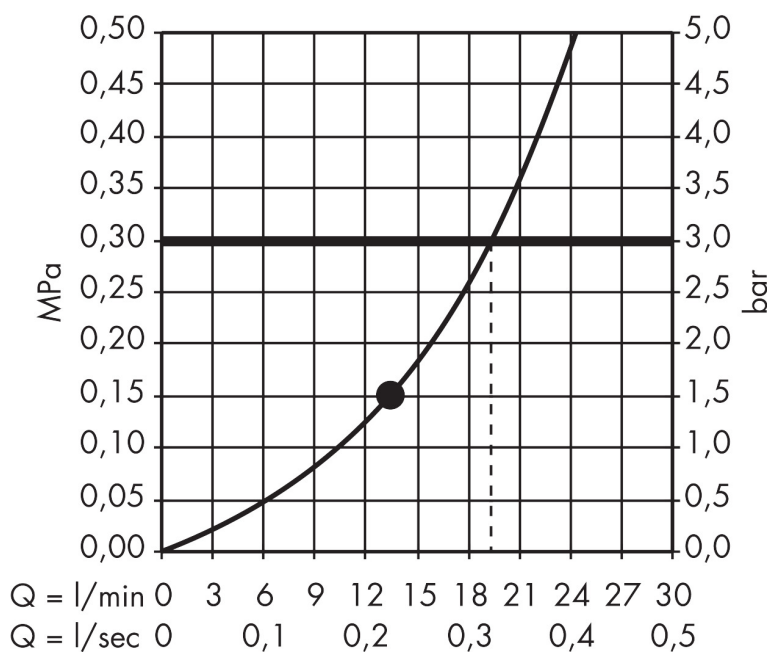

Varumärke	hansgrohe
Art. Namn	Raindance Classic Huvuddusch 240 1jet med duscharm för väggmontage 39 cm
Art. Nr.	27424000
RSK-nr.	8376749
Ytskikt	Krom
Pos	1

Produktbild

Funktioner

- består av: huvuddusch, duscharm
- duschhuvud storlek: 270 mm
- stråltyp: RainAir
- flödesmängd RainAir (vid 3 bar): 19 l/min
- maximal flödesmängd vid 3 bar: 19 l/min
- huvuddusch med justerbar vinkel
- material strålskiva: metall
- strålskiva avtagbar för rengöring
- duscharmslängd: 390 mm
- installation: väggmonterad
- anslutningsgänga: G 1/2"

Ritning

Teknologi

Stråltyper

Certifikat

Varumärke	hansgrohe
Art. Namn	Raindance Classic Huvuddusch 240 1jet med duscharm för väggmontage 39 cm
Art. Nr.	27424000
RSK-nr.	8376749
Ytskikt	Krom
Pos	1

Flödesdiagram