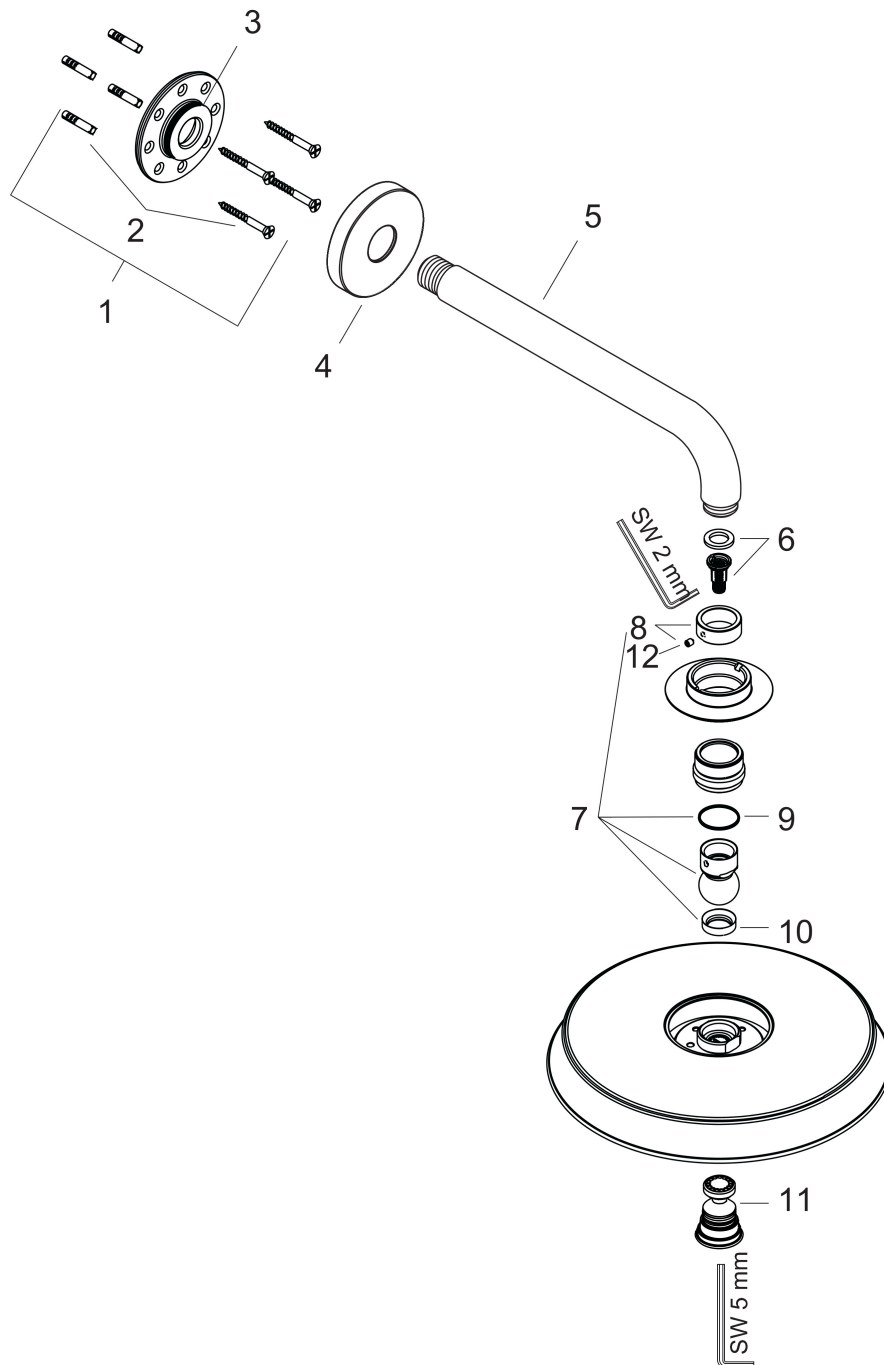

Varumärke	hansgrohe
Art. Namn	Raindance Classic Huvuddusch 240 1jet med duscharm för väggmontage 39 cm
Art. Nr.	27424000
RSK-nr.	8376749
Ytskikt	Krom
Pos	1

Reservdelsritning för byggnadsår: >06/11