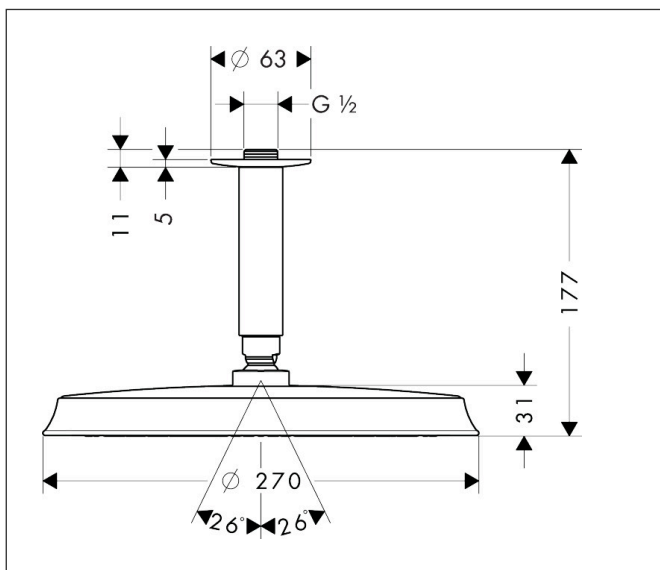

Varumärke	hansgrohe
Art. Namn	<b>Raindance Classic</b> Huvuddusch 240 1jet med duscharm för takmontage 10 cm
Art. Nr.	27405000
RSK-nr.	8376750
Ytskikt	Krom
Pos	1

## Funktioner

- består av: huvuddusch, takanslutning
- duschhuvud storlek: 270 mm
- stråltyp: RainAir
- flödesmängd RainAir (vid 3 bar): 19 l/min
- maximal flödesmängd vid 3 bar: 19 l/min
- huvuddusch med justerbar vinkel
- material strålskiva: metall
- strålskiva avtagbar för rengöring
- takanslutningslängd: 100 mm
- installation: tak
- anslutningsgänga: G 1/2"
- lämplig för genomströmningsberedare