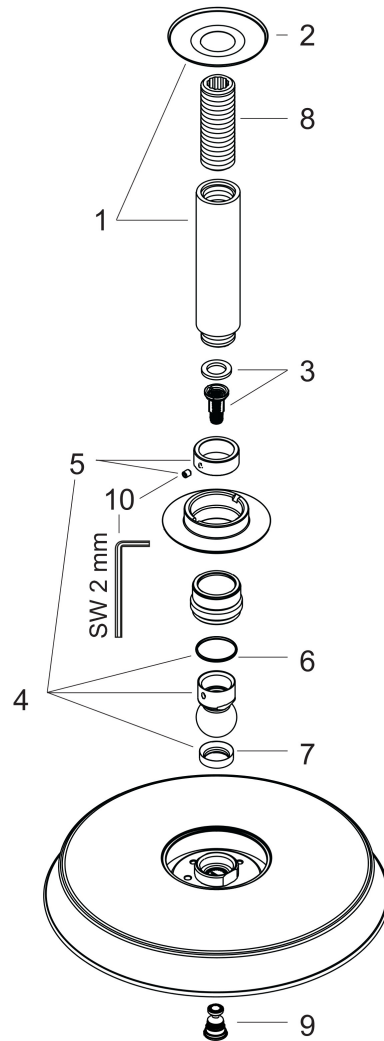

Varumärke	hansgrohe
Art. Namn	Raindance Classic Huvuddusch 240 1jet med duscharm för takmontage 10 cm
Art. Nr.	27405000
RSK-nr.	8376750
Ytskikt	Krom
Pos	1

Reservdelsritning för byggnadsår: >05/11