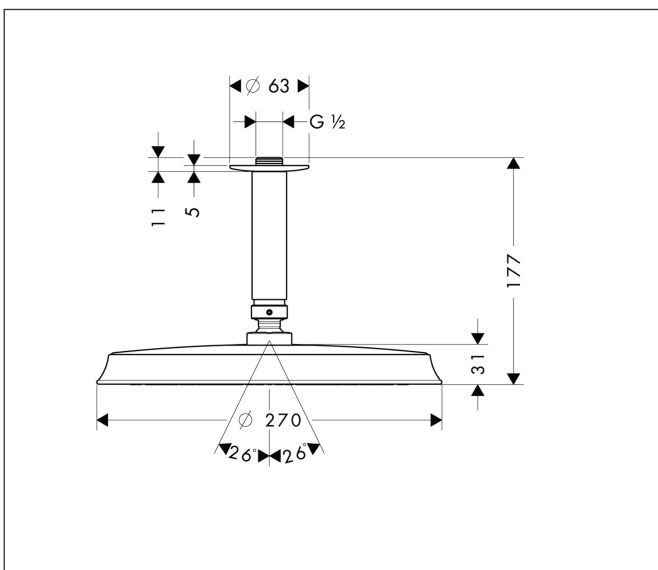

Varumärke	hansgrohe
Art. Namn	Raindance Classic Huvuddusch 240 1jet med duscharm för takmontage 10 cm
Art. Nr.	27405000
Ytskikt	Krom
Pos	1

Produktbild

Funktioner

- består av: huvuddusch, duscharm för takmontage
- duschhuvudsstorlek: 270 mm
- stråltyp: RainAir
- kulle: huvuddusch med inställningsbar vinkel
- material strålskiva: metall
- takanslutningslängd: 100 mm
- maximal flödesmängd vid 3 bar: 19 l/min
- flödesmängd RainAir (vid 3 bar): 19 l/min
- strålskiva avtagbar för rengöring
- montering: tak
- anslutningsgunga G 1/2
- lämpad för genomströmningsberedare

Ritning

Teknologi

Stråltyper