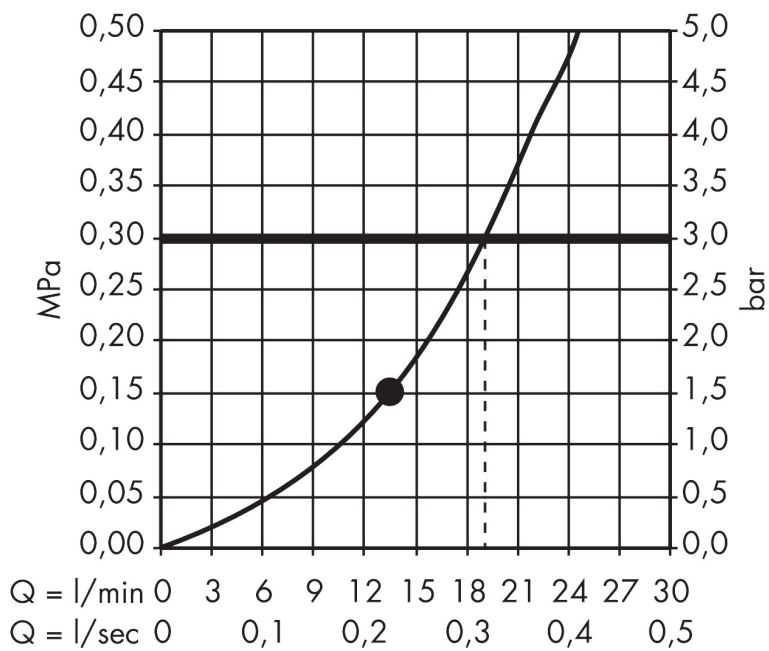

Varumärke	hansgrohe
Art. Namn	Raindance Classic Huvuddusch 240 1jet med duscharm för takmontage 10 cm
Art. Nr.	27405000
RSK-nr.	8376750
Ytskikt	Krom
Pos	1

Flödesdiagram

Örbrukningsvärdena uppmättes under användning med de tillhörande armaturerna (termostat/blandare/infälld ventil).