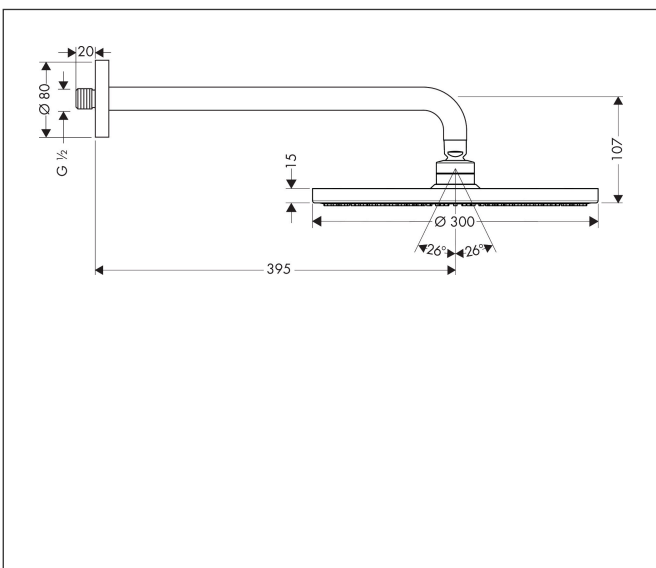

Varumärke	hansgrohe
Art. Namn	Raindance S Huvuddusch 300 1jet med duscharm för väggmontage 39 cm
Art. Nr.	27493000
RSK-nr.	8376754
Ytsikt	Krom
Pos	1

Produktbild

Funktioner

- består av: huvuddusch, duscharm
- duschhuvud storlek: 300 mm
- stråltyp: RainAir
- flödesmängd RainAir (vid 3 bar): 18 l/min
- maximal flödesmängd vid 3 bar: 18 l/min
- huvuddusch med justerbar vinkel
- material strålskiva: metall
- strålskiva avtagbar för rengöring
- duscharmslängd: 390 mm
- installation: väggmonterad
- anslutningsgänga: G 1/2"

Ritning

Teknologi

Stråltyper

Certifikat

Varumärke hansgrohe
 Art. Namn **Raindance S** Huvuddusch 300 1jet med duscharm för väggmontage 39 cm
 Art. Nr. 27493000
 RSK-nr. 8376754
 Ytsikt Krom
 Pos 1

Flödesdiagram

Örbrukningsvärdena uppmättes under användning med de tillhörande armaturerna (termostat/blandare/infälld ventil).

Varumärke	hansgrohe
Art. Namn	Raindance S Huvuddusch 300 1jet med duscharm för väggmontage 39 cm
Art. Nr.	27493000
RSK-nr.	8376754
Ytsikt	Krom
Pos	1

Reservdelsritning för byggnadsår: >01/11

Varumärke hansgrohe
 Art. Namn **Raindance S** Huvuddusch 300 ljet med duscharm för väggmontage 39 cm
 Art. Nr. 27493000
 RSK-nr. 8376754
 Ytskikt Krom
 Pos 1

Reservdelstlista för byggnadsår: >01/11