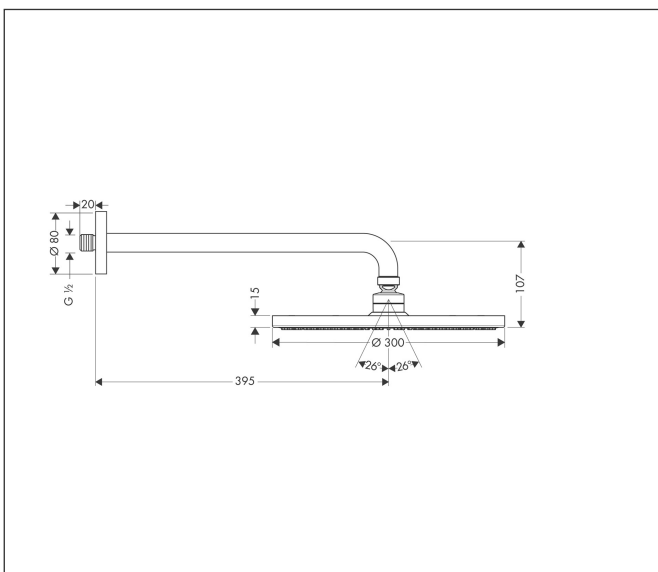

Varumärke	hansgrohe
Art. Namn	Raindance S Huvuddusch 300 1jet med duscharm för väggmontage 39 cm
Art. Nr.	27493000
Ytskikt	Krom
Pos	1

Produktbild

Funktioner

- består av: huvuddusch, duscharm för väggmontage
- duschhuvudsstorlek: 300 mm
- stråltyp: RainAir
- kulle: huvuddusch med inställningsbar vinkel
- material strålskiva: metall
- duscharmslängd 390 mm
- maximal flödesmängd vid 3 bar: 18 l/min
- flödesmängd RainAir (vid 3 bar): 18 l/min
- strålskiva avtagbar för rengöring
- montering: vägg
- anslutningsgänga G 1/2

Ritning

Teknologi

Stråltyper