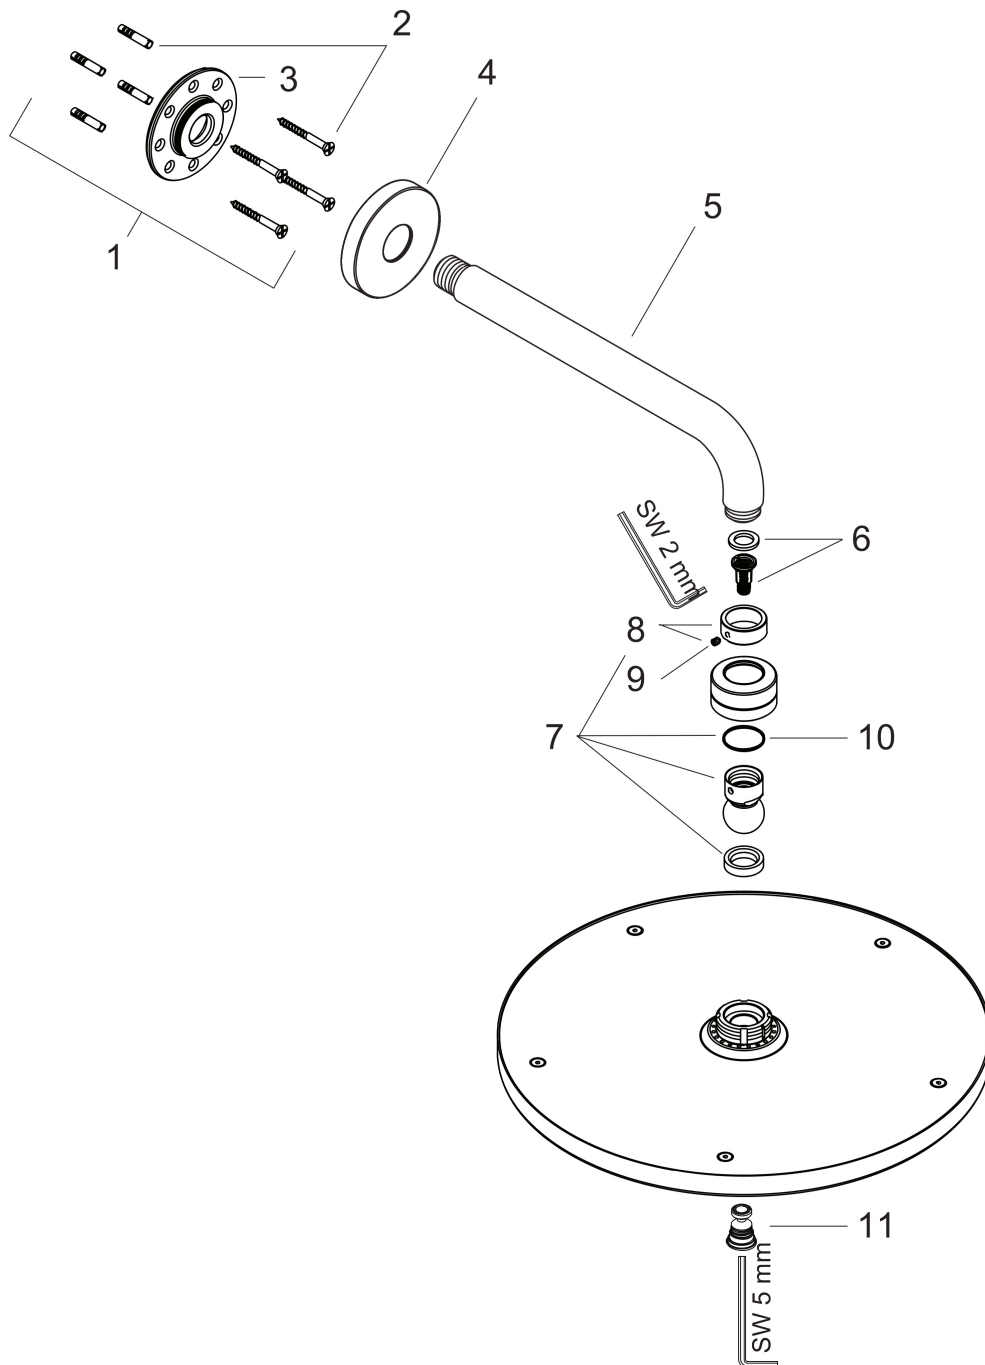

Varumärke	hansgrohe
Art. Namn	Raindance S Huvuddusch 300 1jet med duscharm för väggmontage 39 cm
Art. Nr.	27493000
RSK-nr.	8376754
Ytsikt	Krom
Pos	1

Reservdelsritning för byggnadsår: >01/11