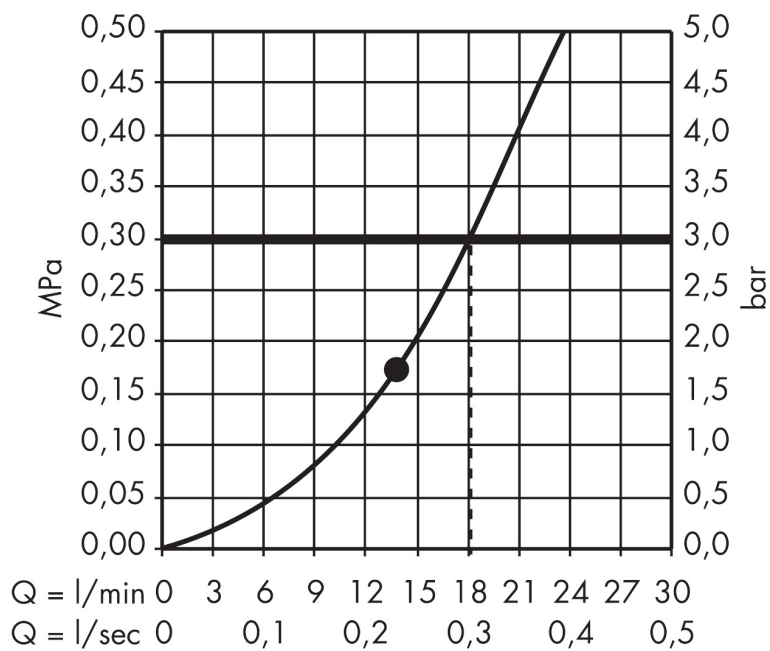

Varumärke	hansgrohe
Art. Namn	Raindance S Huvuddusch 300 1jet med duscharm för väggmontage 39 cm
Art. Nr.	27493000
RSK-nr.	8376754
Ytsikt	Krom
Pos	1

Produktbild

Funktioner

- består av: huvuddusch, duscharm
- duschhuvud storlek: 300 mm
- stråltyp: RainAir
- flödesmängd RainAir (vid 3 bar): 18 l/min
- maximal flödesmängd vid 3 bar: 18 l/min
- huvuddusch med justerbar vinkel
- material strålskiva: metall
- strålskiva avtagbar för rengöring
- duscharmslängd: 390 mm
- installation: väggmonterad
- anslutningsgänga: G 1/2"

Ritning

Teknologi

Stråltyper

Certifikat

Varumärke hansgrohe
 Art. Namn **Raindance S** Huvuddusch 300 1jet med duscharm för väggmontage 39 cm
 Art. Nr. 27493000
 RSK-nr. 8376754
 Ytsikt Krom
 Pos 1

Flödesdiagram