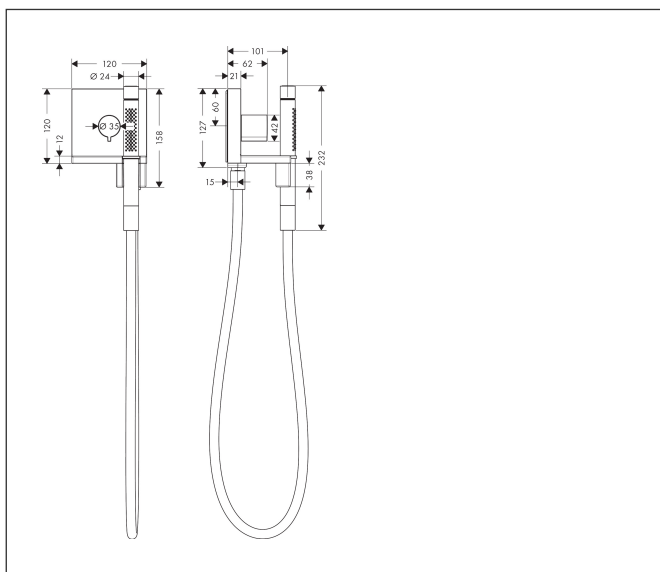

Varumärke	AXOR
Art. Namn	AXOR ShowerSolutions Handduschmodul 120/120 Square för inbyggnad
Art. Nr.	10651000
Ytskikt	Krom
Pos	1

Produktbild

Funktioner

- flödesklass: O
- består av: avstängningsventil, handduschmodul, pinnhanddusch, duschslang
- slangmutter: för duschslangar med cylindriska muttrar
- anslutningstyp: DN15
- med backventil
- material: metall
- maximal flödesmängd vid 3 bar: 17 l/min

Ritning

Koder/standarder

- PIX 29508/IO