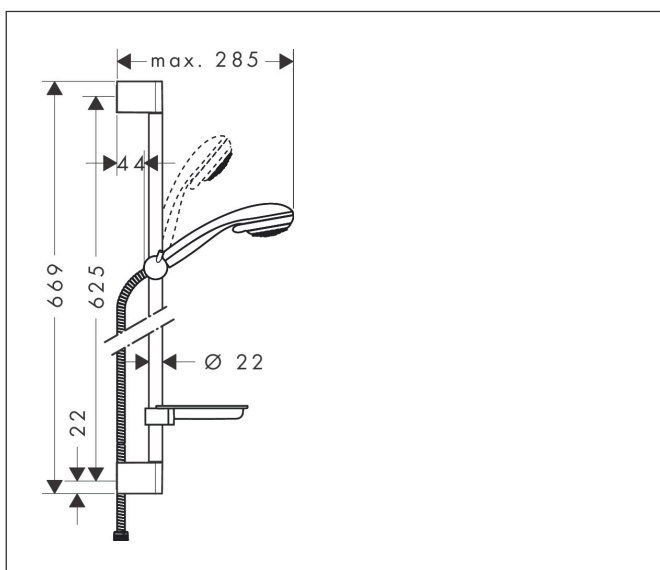

Varumärke	hansgrohe
Art. Namn	<b>Crometta 85</b> Duschset Vario med duschstång 65 cm och tvål- kopp
Art. Nr.	27764000
Ytskikt	Krom
Pos	1

## Funktioner

- består av: handdusch, duschstång, duschslang, glidfäste, tvål-  
kopp
- duschhuvudsstorlek: 85 mm
- stråltyp: normalstråle, variostråle
- stråltypsomställning med vridbar strålskiva
- 90 graders justerbart reglage, svänger vänster och höger, upp  
och ner
- maximal flödesmängd vid 3 bar: 17 l/min
- Vägghävt: monteras med skruvar
- väggstöd från plast
- stigrörlängd: 669.0 mm
- stångdiameter: 22 mm
- profil stigrör: rund
- borrvstånd 625 mm