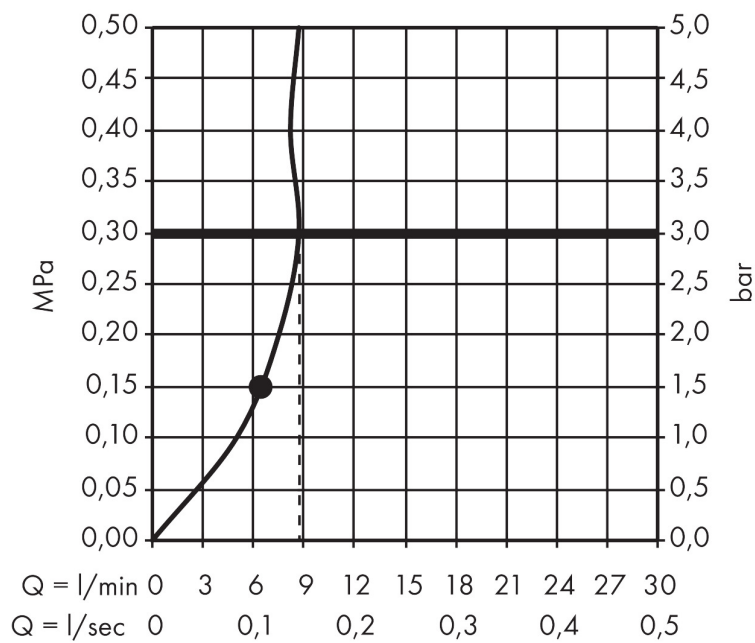

Varumärke	hansgrohe
Art. Namn	Raindance S Huvuddusch 300 1jet EcoSmart med duscharm för takmontage 10 cm
Art. Nr.	26600000
RSK-nr.	8376765
Ytsikt	Krom
Pos	1

Produktbild

Funktioner

- består av: huvuddusch, takanslutning
- duschhuvud storlek: 300 mm
- stråltyp: RainAir
- flödesmängd RainAir (vid 3 bar): 9 l/min
- maximal flödesmängd vid 3 bar: 9 l/min
- huvuddusch med justerbar vinkel
- material strålskiva: metall
- strålskiva avtagbar för rengöring
- takanslutningslängd: 100 mm
- installation: tak
- anslutningsgänga: G 1/2"
- lämplig för genomströmningsberedare
- BREEAM: nivå 1 - max. 10,0 l/min
- LEED: baslinje - max. 9,5 l/min

Ritning

Teknologi

Stråltyper

Certifikat

Varumärke	hansgrohe
Art. Namn	Raindance S Huvuddusch 300 1jet EcoSmart med duscharm för takmontage 10 cm
Art. Nr.	26600000
RSK-nr.	8376765
Ytskikt	Krom
Pos	1

Flödesdiagram

Örbrukningsvärdena uppmättes under användning med de tillhörande armaturerna (termostat/blandare/infälld ventil).

Varumärke	hansgrohe
Art. Namn	Raindance S Huvuddusch 300 1jet EcoSmart med duscharm för takmontage 10 cm
Art. Nr.	26600000
RSK-nr.	8376765
Ytskikt	Krom
Pos	1