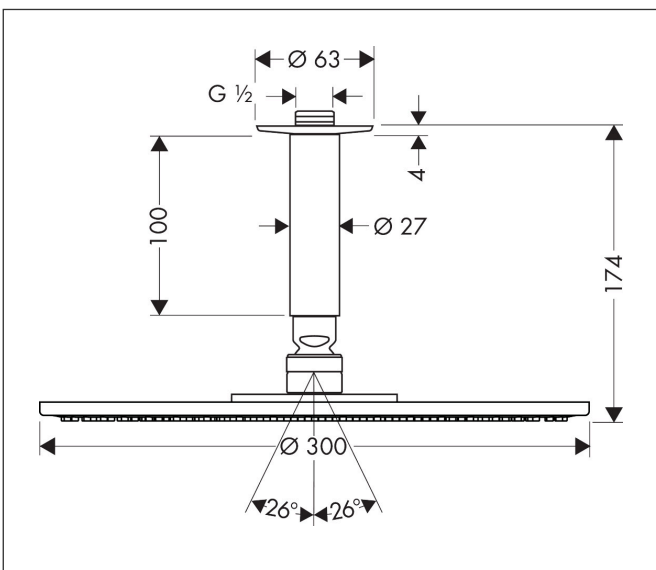

Varumärke	hansgrohe
Art. Namn	Raindance S Huvuddusch 300 1jet EcoSmart med duscharm för takmontage 10 cm
Art. Nr.	26600000
RSK-nr.	8376765
Ytsikt	Krom
Pos	1

Produktbild

Funktioner

- består av: huvuddusch, takanslutning
- duschhuvud storlek: 300 mm
- stråltyp: RainAir
- flödesmängd RainAir (vid 3 bar): 9 l/min
- maximal flödesmängd vid 3 bar: 9 l/min
- huvuddusch med justerbar vinkel
- material strålskiva: metall
- strålskiva avtagbar för rengöring
- takanslutningslängd: 100 mm
- installation: tak
- anslutningsgänga: G 1/2"
- lämplig för genomströmningsberedare
- BREEAM: nivå 1 - max. 10,0 l/min
- LEED: baslinje - max. 9,5 l/min

Ritning

Teknologi

Stråltyper

Certifikat

Varumärke	hansgrohe
Art. Namn	Raindance S Huvuddusch 300 1jet EcoSmart med duscharm för takmontage 10 cm
Art. Nr.	26600000
RSK-nr.	8376765
Ytskikt	Krom
Pos	1

Flödesdiagram

Örbrukningsvärdena uppmättes under användning med de tillhörande armaturerna (termostat/blandare/infälld ventil).

Varumärke	hansgrohe
Art. Namn	Raindance S Huvuddusch 300 1jet EcoSmart med duscharm för takmontage 10 cm
Art. Nr.	26600000
RSK-nr.	8376765
Ytskikt	Krom
Pos	1

Reservdelsritning för byggnadsår: >09/14

Varumärke hansgrohe
 Art. Namn **Raindance S** Huvuddusch 300 1jet EcoSmart med duscharm för takmontage 10 cm
 Art. Nr. 26600000
 RSK-nr. 8376765
 Ytskikt Krom
 Pos 1