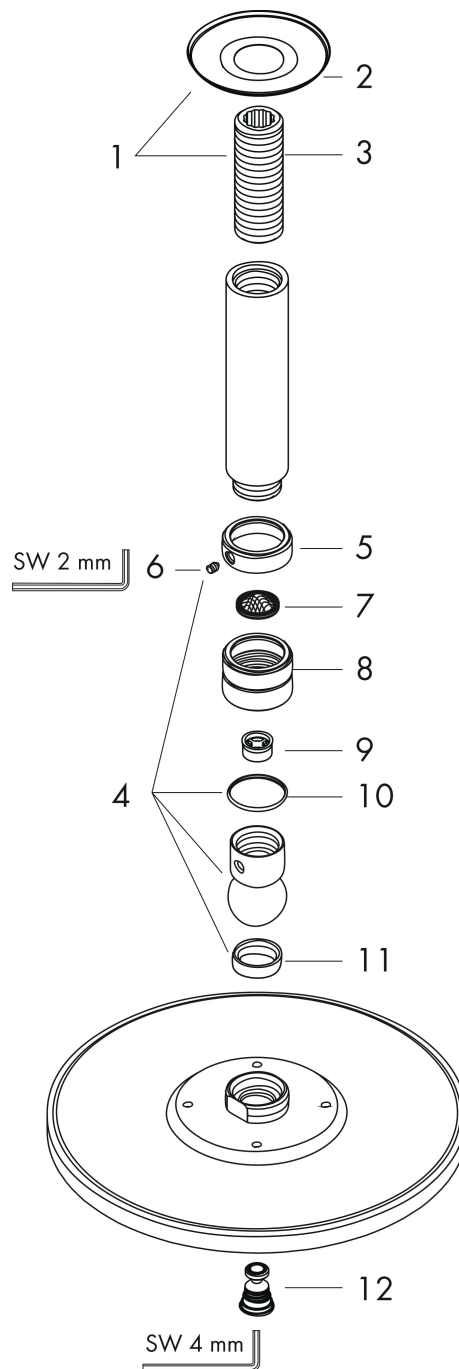

Varumärke	hansgrohe
Art. Namn	Raindance S Huvuddusch 300 1jet EcoSmart med duscharm för takmontage 10 cm
Art. Nr.	26600000
RSK-nr.	8376765
Ytskikt	Krom
Pos	1

Reservdelsritning för byggnadsår: >09/14