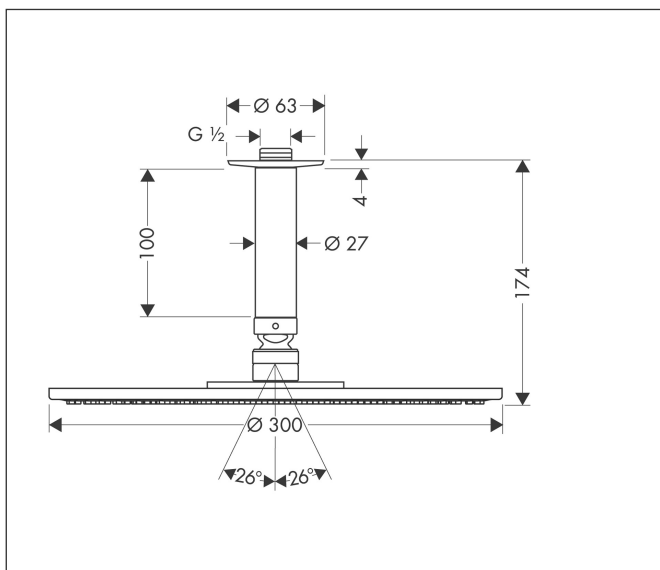

Varumärke	hansgrohe
Art. Namn	Raindance S Huvuddusch 300 1jet EcoSmart 9 l/min med duscharm för takmontage 10 cm
Art. Nr.	26600000
Ytskikt	Krom
Pos	1

Produktbild

Funktioner

- består av: huvuddusch, duscharm för takmontage
- duschhuvudsstorlek: 300 mm
- stråltyp: RainAir
- kulle: huvuddusch med inställningsbar vinkel
- material strålskiva: metall
- takanslutningslängd: 100 mm
- maximal flödesmängd vid 3 bar: 9 l/min
- flödesmängd RainAir (vid 3 bar): 9 l/min
- strålskiva avtagbar för rengöring
- montering: tak
- anslutningsgänga G 1/2
- lämpad för genomströmningsberedare

Ritning

Teknologi

Stråltyper