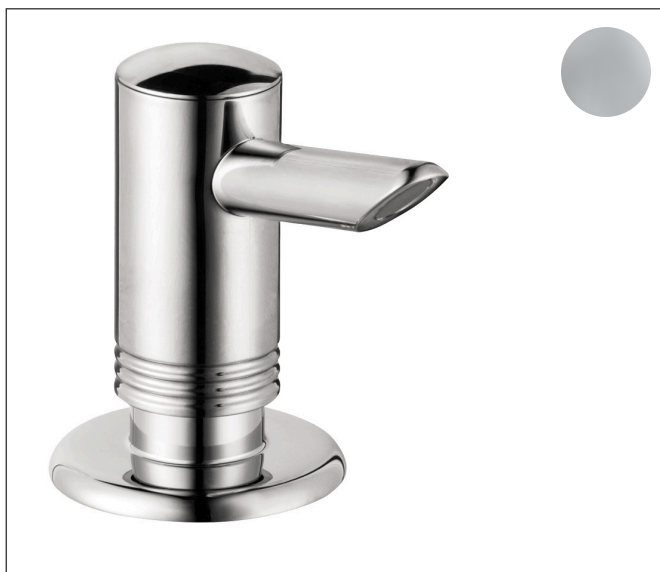

Varumärke	hansgrohe
Art. Namn	Tvål-/diskmedelpump
Art. Nr.	40418000
Ytsikt	Krom
Pos	1

## Produktbild

## Funktioner

- påfyllningsmängd 300 ml
- Beröringsfri
- med befästningsmaterial